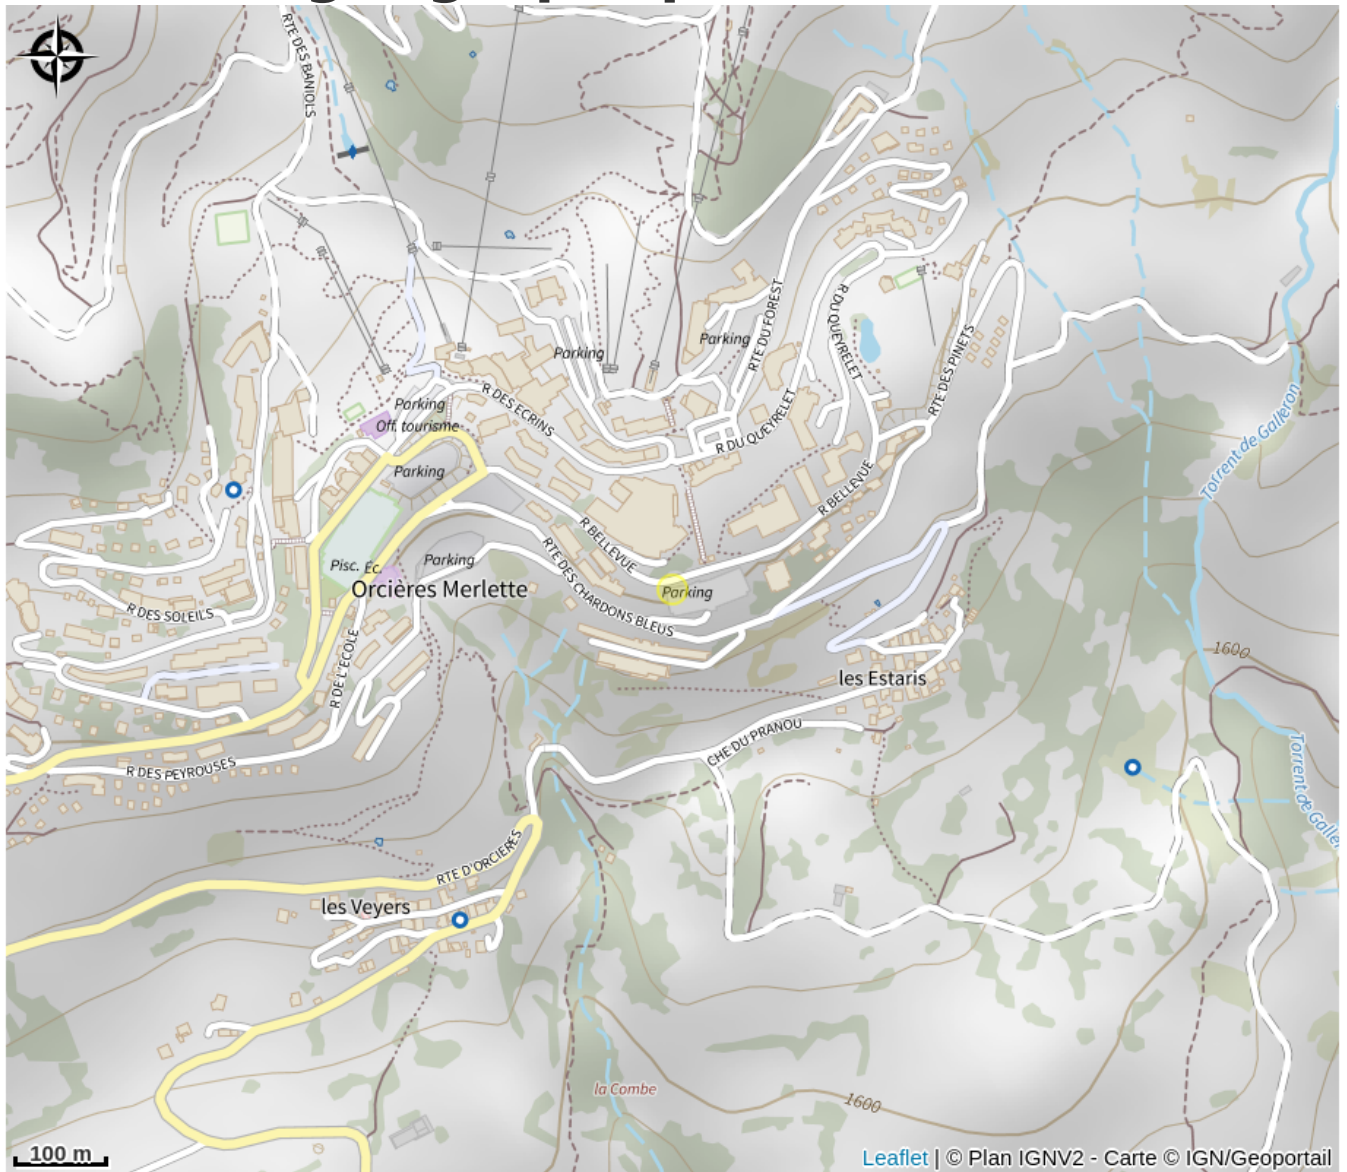

Aire de camping car de Casse Blanche (P2)

Aire d'Adhésion du Parc National des Écrins

Crédit photo : Aire Camping-Cars d'Orcières (OT Orcières)

L'aire de camping-car de Casse Blanche (P2) est située au-dessus du parking P1. Elle compte 25 emplacements réservés aux camping-cars.

Infos pratiques

Categorie : Hébergements

Type : Campings

Description

L'aire de camping-car de Casse Blanche (P2) est située au-dessus du parking P1. Elle compte 25 emplacements réservés aux camping-cars.

Situation géographique