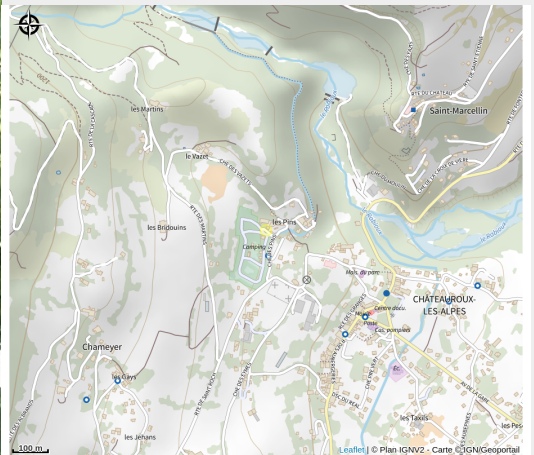

Camping Les Pins

Aire d'Adhésion du Parc National des Écrins

Crédit photo : serre-ponçon Camping (serre-ponçon Camping)

Camping convivial et familial situé a porte du Parc National des Ecrins.

Infos pratiques

Categorie : Hébergements

Type : Campings

Description

Camping convivial et familial situé a porte du Parc National des Ecrins.

Situation géographique

Toutes les infos pratiques

Informations pratiques

Ouverture: