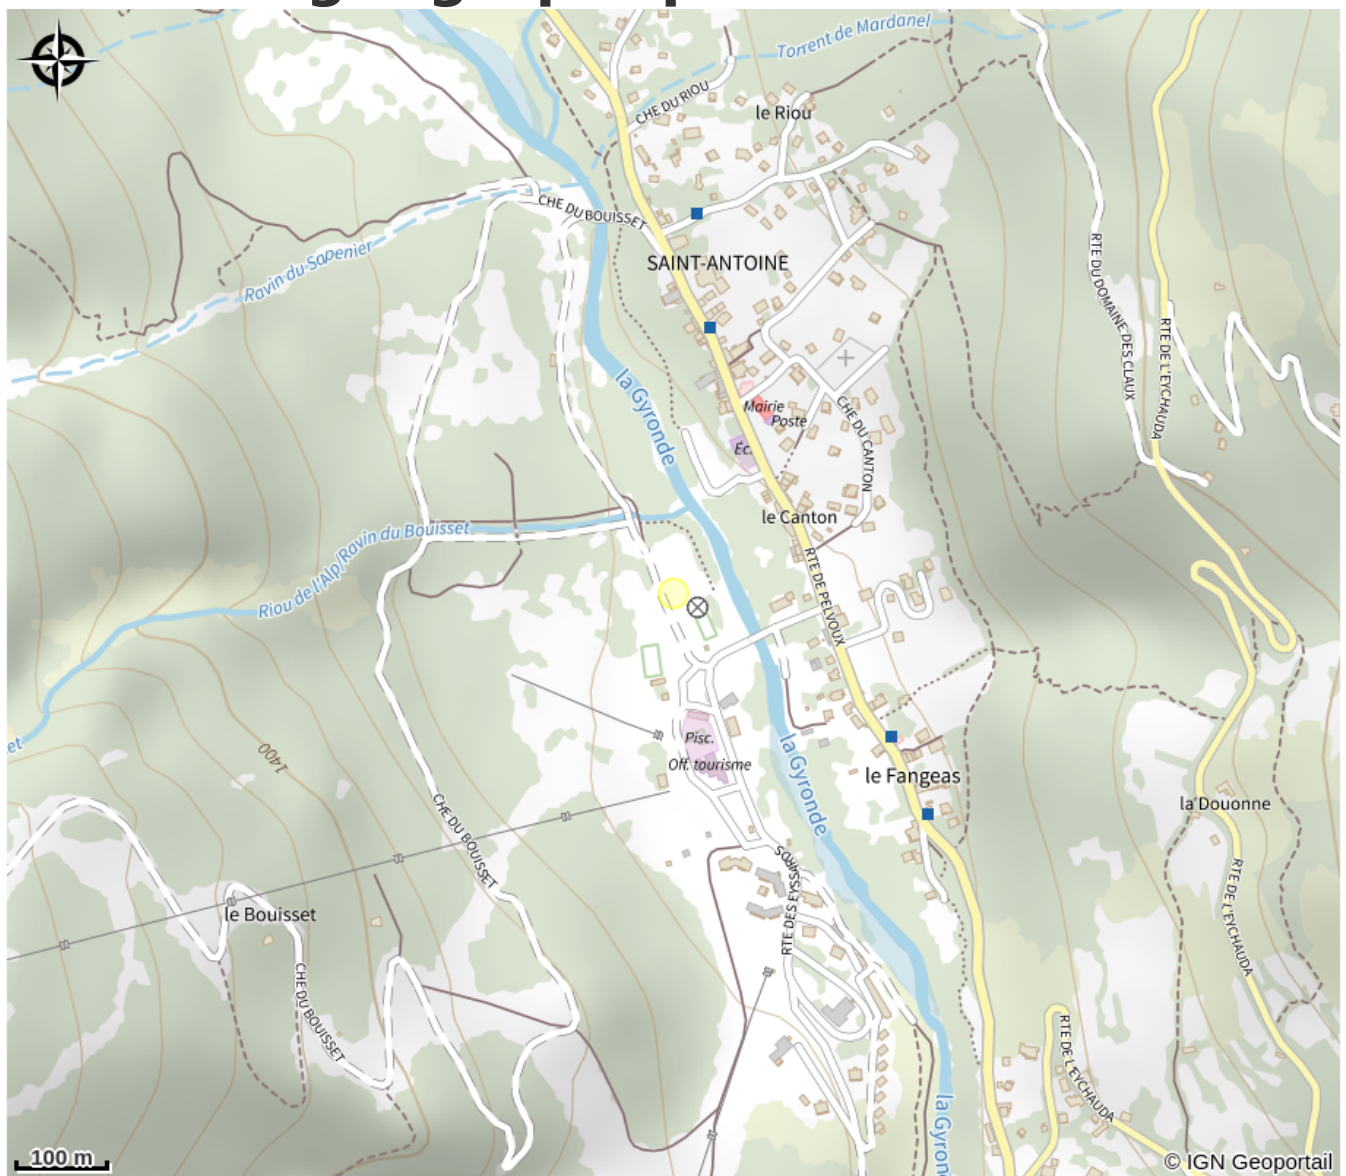

Aire d'accueil camping car Pelvoux

Crédit photo : été

Parking aménagé pour les camping car au pied des pistes de la station de Pelvoux-Vallouise.

Infos pratiques

Categorie : Hébergements

: Campings

Description

Parking aménagé pour les camping car au pied des pistes de la station de Pelvoux-Vallouise.

Situation géographique

Toutes les infos pratiques

Informations pratiques

Modes de paiement:

Espèces

Services:

Animaux acceptés