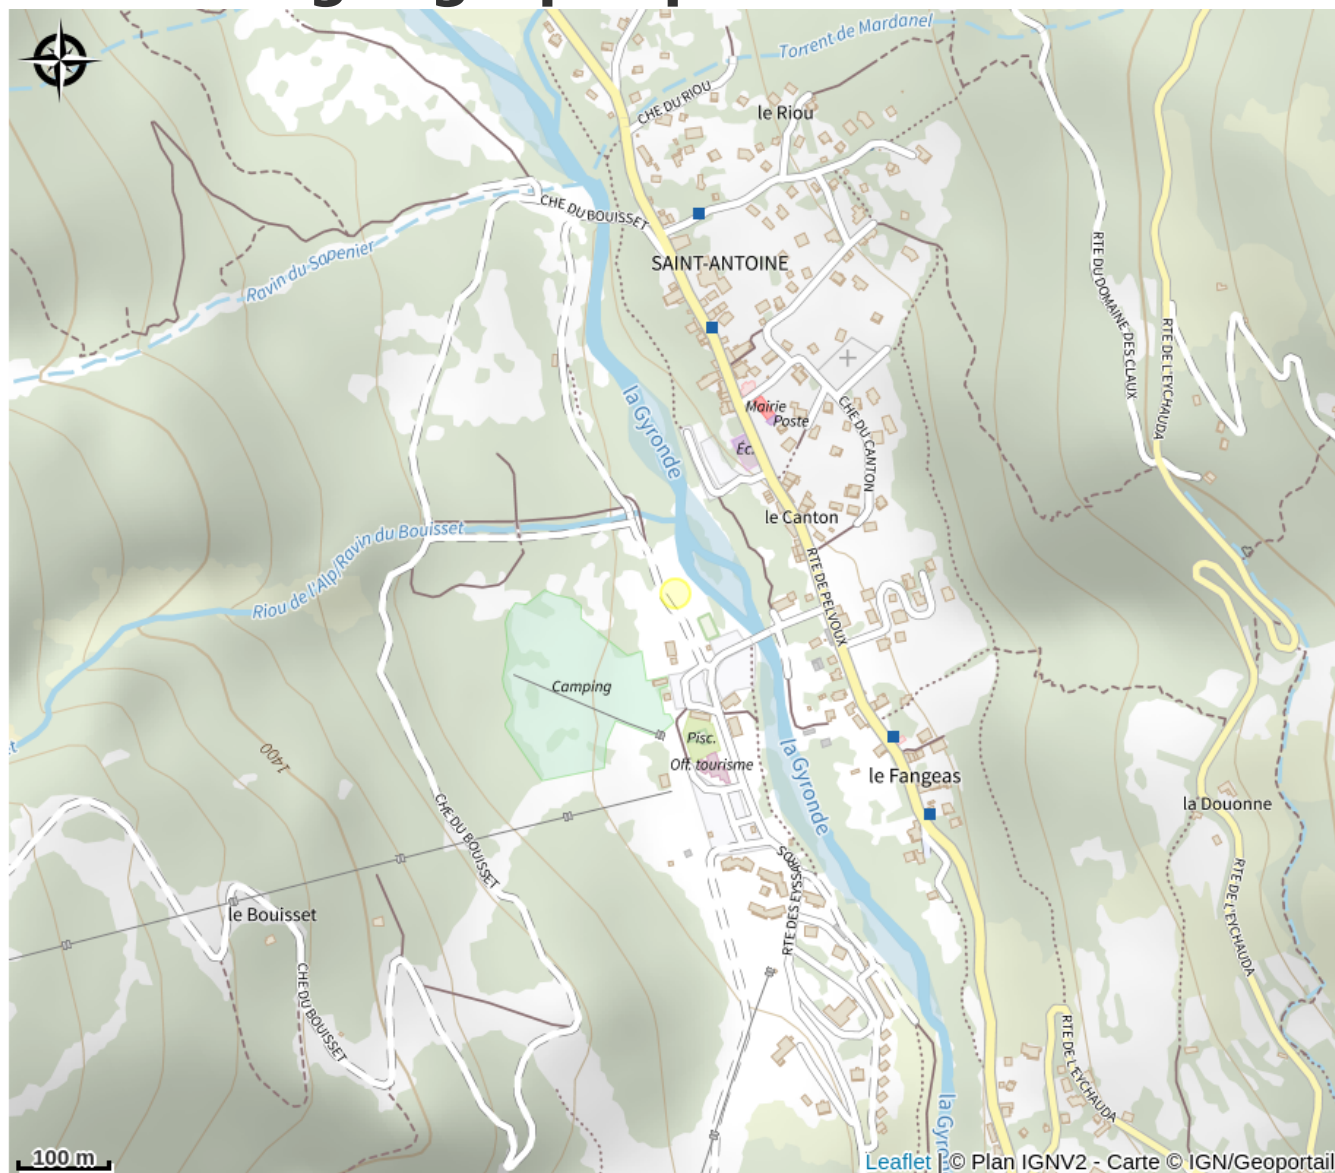

Aire d'accueil camping car Pelvoux

Aire d'Adhésion du Parc National des Écrins

Crédit photo : été

Parking aménagé pour les camping car au pied des pistes de la station de Pelvoux-Vallouise.

Infos pratiques

Categorie : Hébergements

Type : Campings

Description

Parking aménagé pour les camping car au pied des pistes de la station de Pelvoux-Vallouise.

Situation géographique

Toutes les infos pratiques

Informations pratiques

Modes de paiement:

Espèces

Services:

Animaux acceptés

Accès:

Situé au pied du télésiège de la station de Pelvoux.

Fiche mise à jour par Pays des Ecrins Tourisme le 04/01/2024

Contact