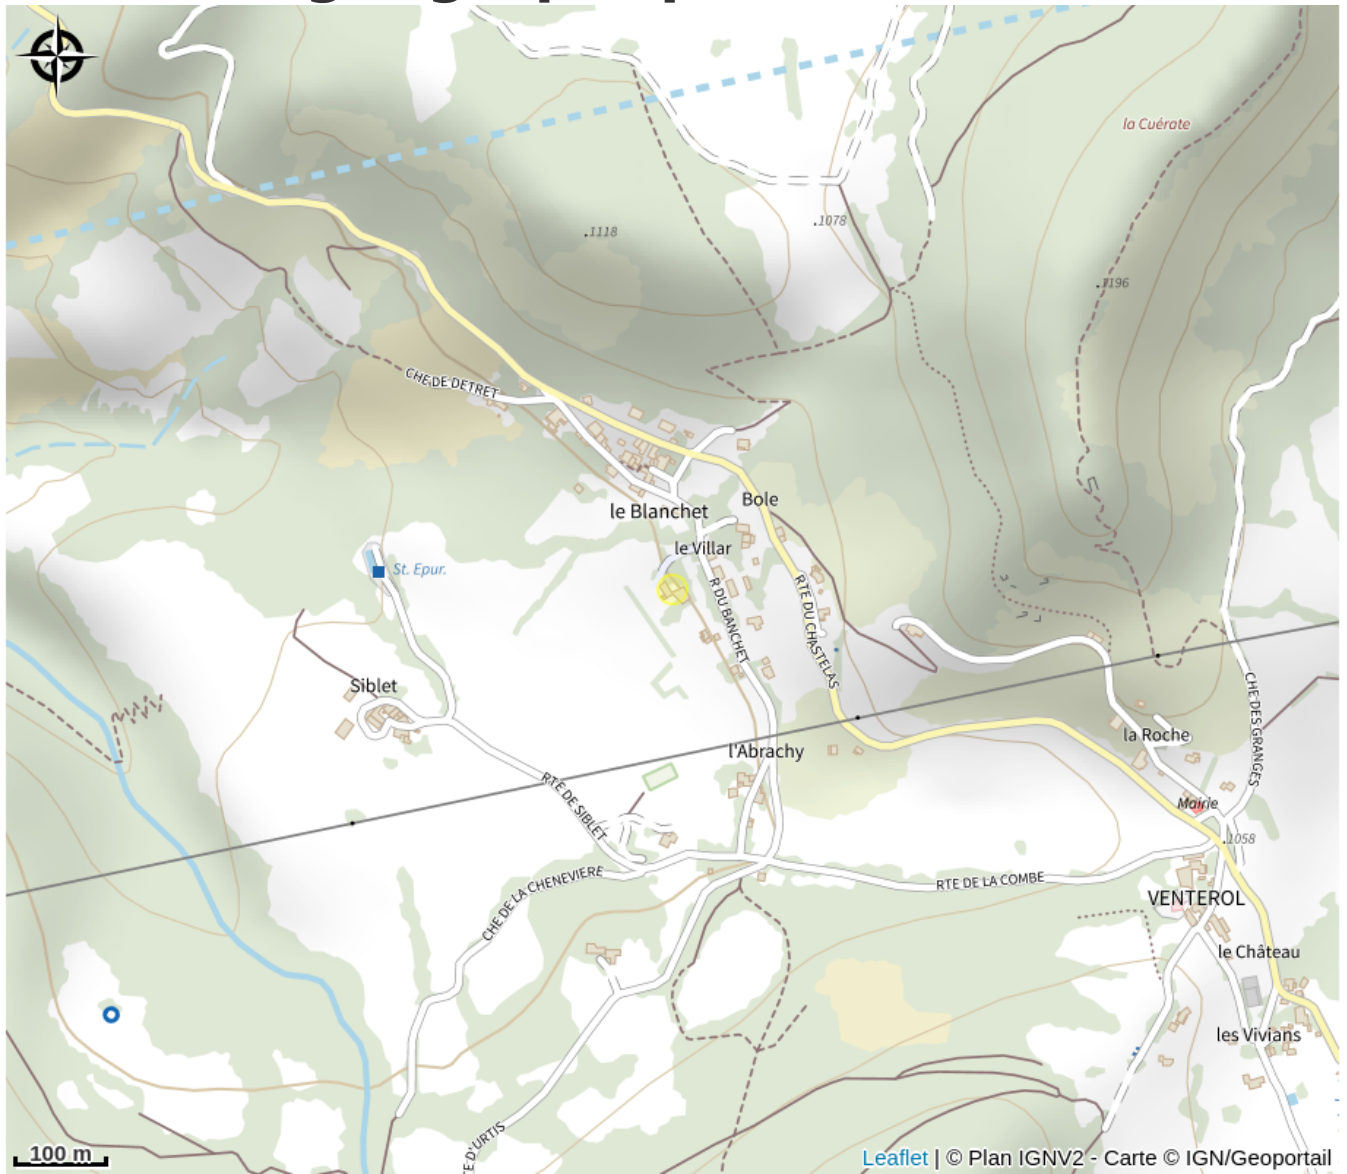

LA MERIDIENNE - Chambre SIBLET

CC Serre-Ponçon Val d'Avance

Valérie & Emmanuel vous accueillent à la Méridienne, chambre d'hôtes & Gîtes avec piscine en saison. Nos 5 chambres d'hôtes et 2 gîtes vous permettront de passer d'excellentes vacances ou de faire une pause plus que plaisante.

Infos pratiques

Categorie : Hébergements

Type : Chambres d'hôtes

Description

Valérie & Emmanuel vous accueillent à la Méridienne, chambre d'hôtes & Gîtes avec piscine en saison. Nos 5 chambres d'hôtes et 2 gîtes vous permettront de passer d'excellentes vacances ou de faire une pause plus que plaisante.

Situation géographique

Toutes les infos pratiques

Informations pratiques

Ouverture:

Toute l'année.

Tarifs:

Tarif à la semaine : 485 à 554 euros.

Tarif à la nuitée : 77 à 88 euros.