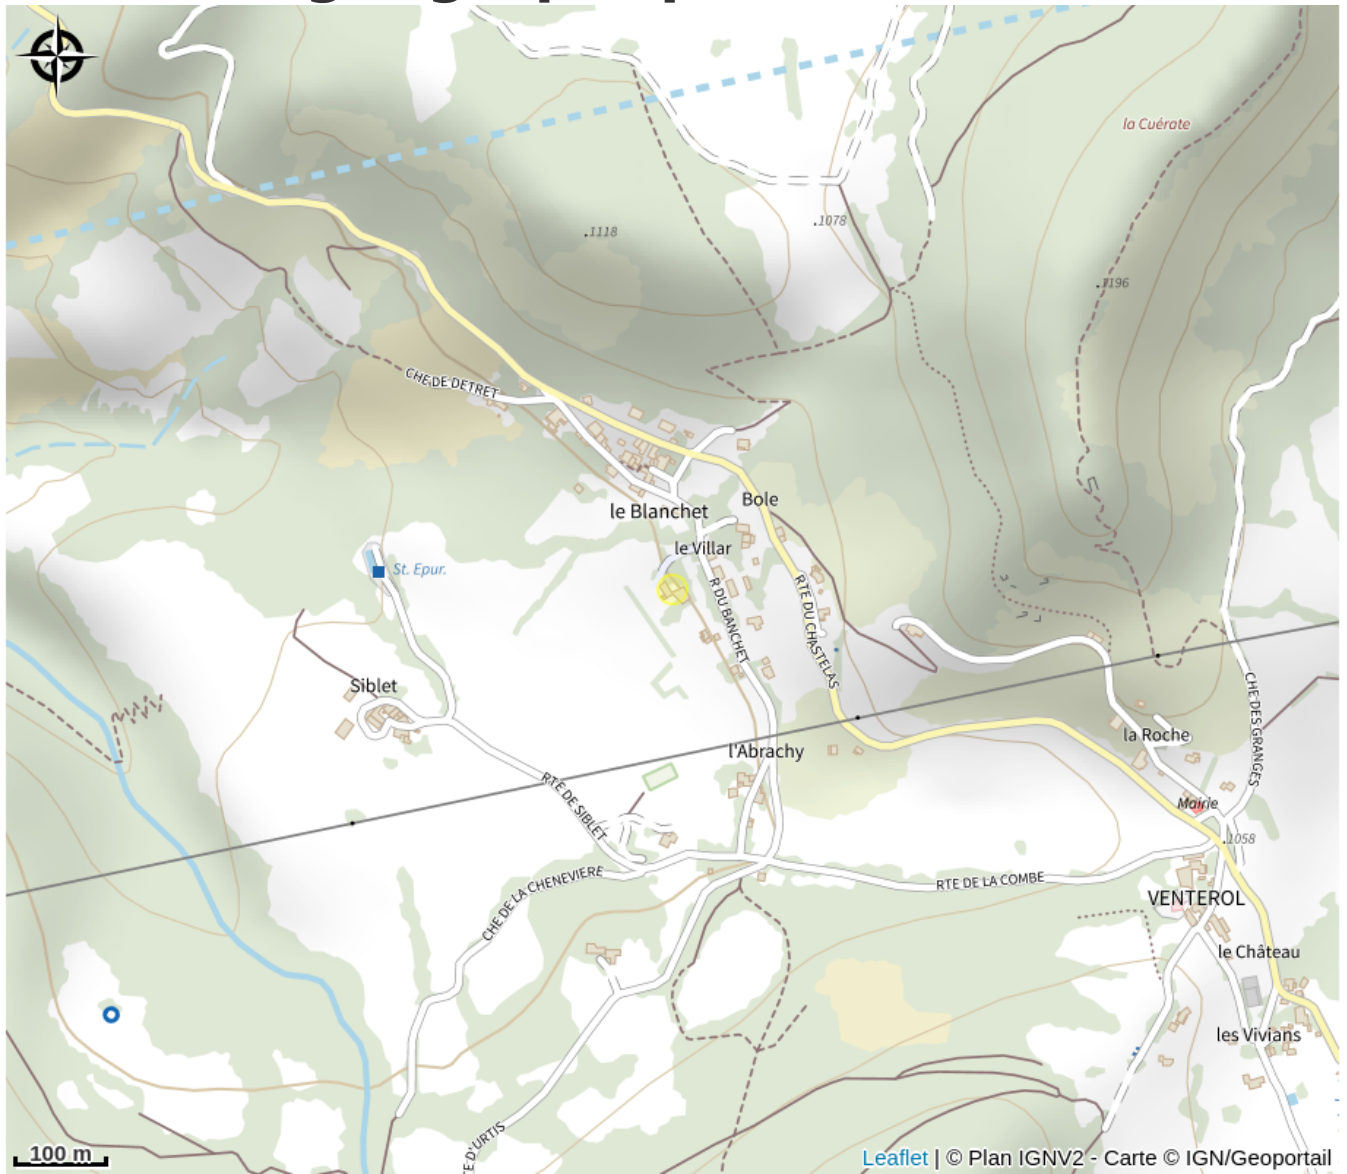

# LA MERIDIENNE - Chambre SERRE SOLEILLE

CC Serre-Ponçon Val d'Avance

*Valérie & Emmanuel vous accueillent à la Méridienne, chambre d'hôtes & Gîtes avec piscine en saison. Nos 5 chambres d'hôtes et 2 gîtes vous permettront de passer d'excellentes vacances ou de faire une pause plus que plaisante.*

# Description

Valérie & Emmanuel vous accueillent à la Méridienne, chambre d'hôtes & Gîtes avec piscine en saison. Nos 5 chambres d'hôtes et 2 gîtes vous permettront de passer d'excellentes vacances ou de faire une pause plus que plaisante.

# Situation géographique

### Ouverture:

Toute l'année.