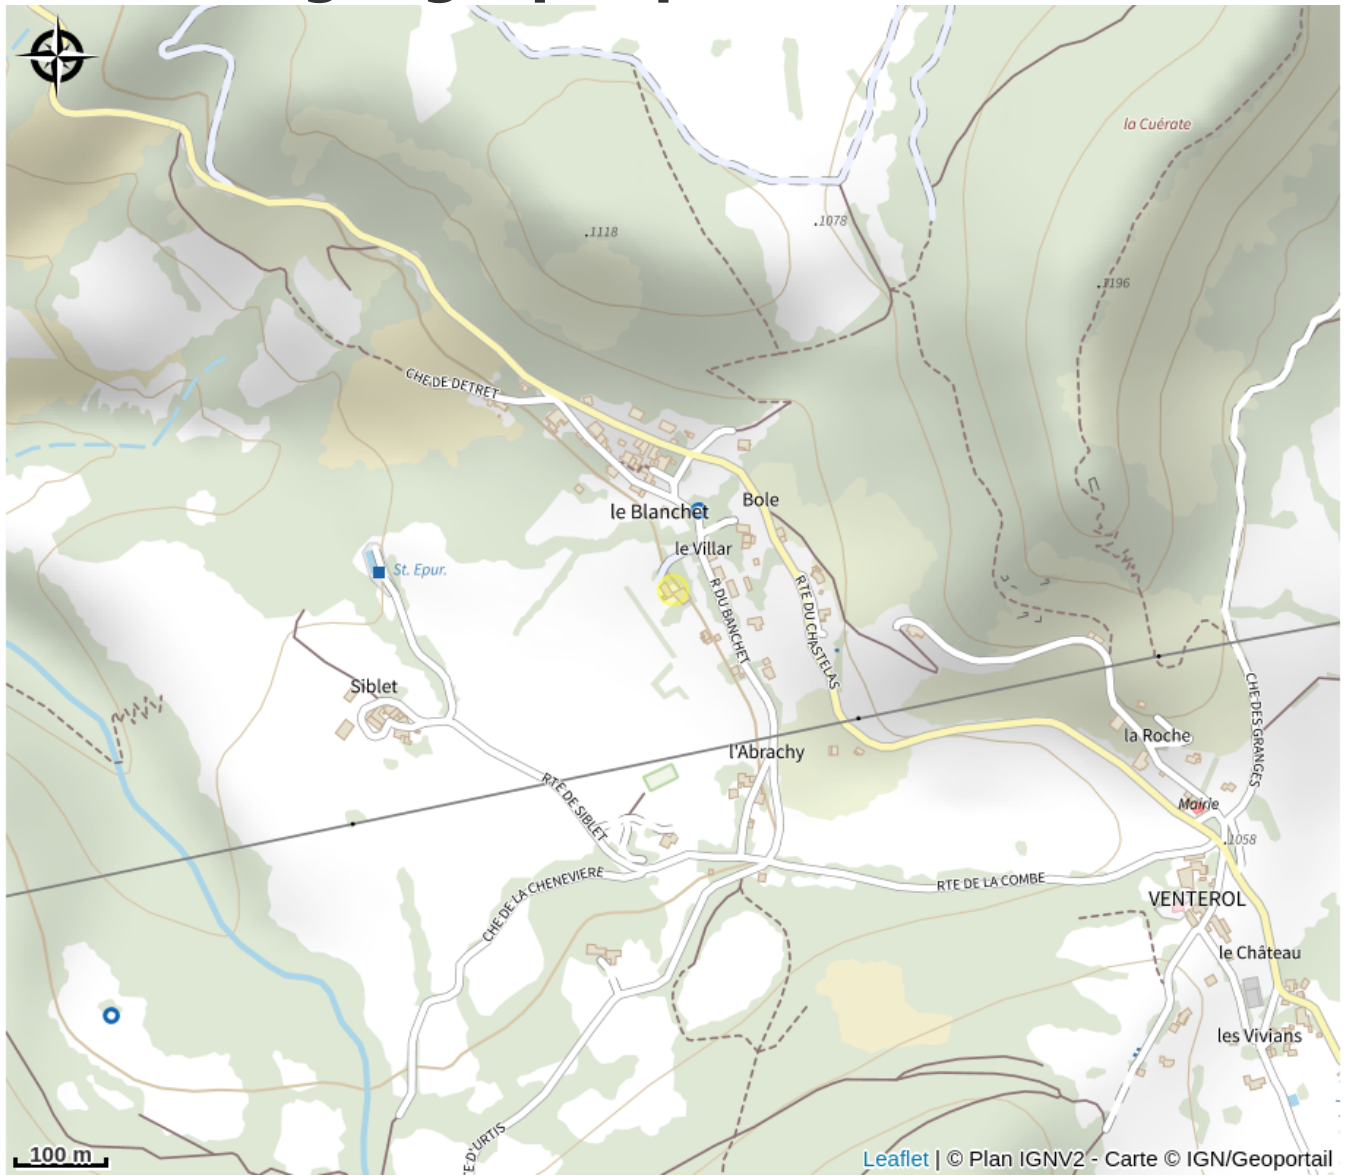

# LA MERIDIENNE - Chambre SERRE D'ARENE

Serre-Ponçon Val d'Avance

Valérie & Emmanuel vous accueillent à la Méridienne, chambre d'hôtes & Gîtes avec piscine en saison. Nos 5 chambres d'hôtes et 2 gîtes vous permettront de passer d'excellentes vacances ou de faire une pause plus que plaisante.

# Description

Valérie & Emmanuel vous accueillent à la Méridienne, chambre d'hôtes & Gîtes avec piscine en saison. Nos 5 chambres d'hôtes et 2 gîtes vous permettront de passer d'excellentes vacances ou de faire une pause plus que plaisante.

# Situation géographique

### Ouverture:

Toute l'année tous les jours.