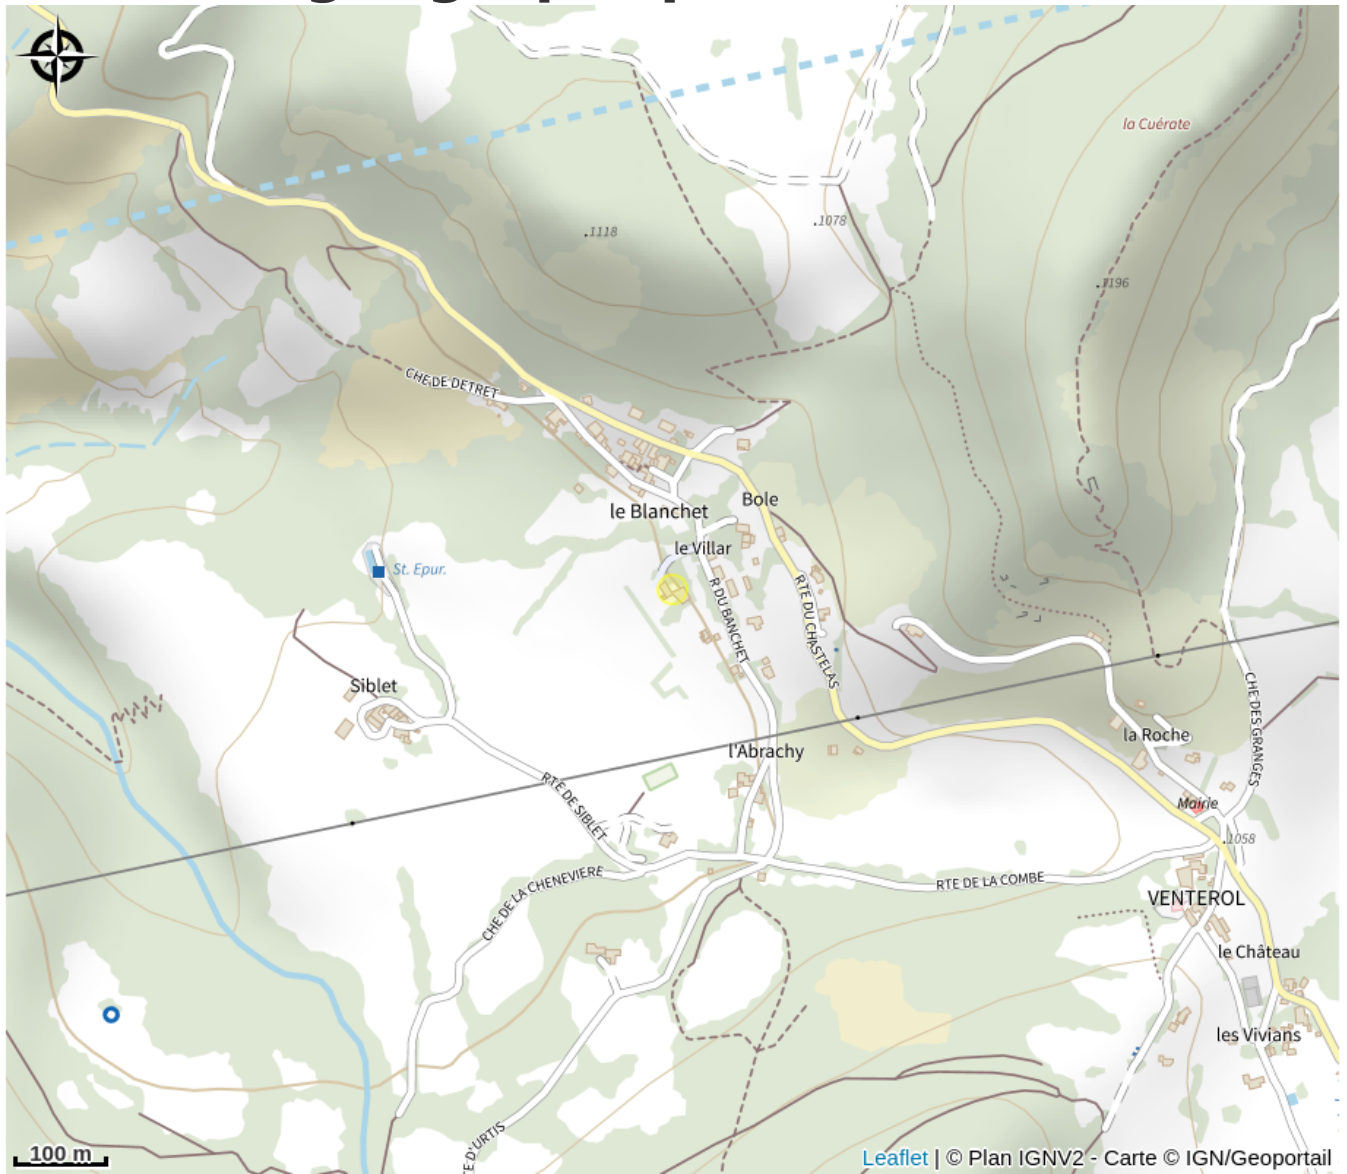

LA MERIDIENNE - Chambre SERRE D'ARENE

CC Serre-Ponçon Val d'Avance

Valérie & Emmanuel vous accueillent à la Méridienne, chambre d'hôtes & Gîtes avec piscine en saison. Nos 5 chambres d'hôtes et 2 gîtes vous permettront de passer d'excellentes vacances ou de faire une pause plus que plaisante.

Infos pratiques

Categorie : Hébergements

Type : Chambres d'hôtes

Description

Valérie & Emmanuel vous accueillent à la Méridienne, chambre d'hôtes & Gîtes avec piscine en saison. Nos 5 chambres d'hôtes et 2 gîtes vous permettront de passer d'excellentes vacances ou de faire une pause plus que plaisante.

Situation géographique

Toutes les infos pratiques

Informations pratiques

Ouverture:

Toute l'année.

Tarifs:

Tarif à la semaine : 422 à 485 euros.

Tarif à la nuitée : 67 à 77 euros.