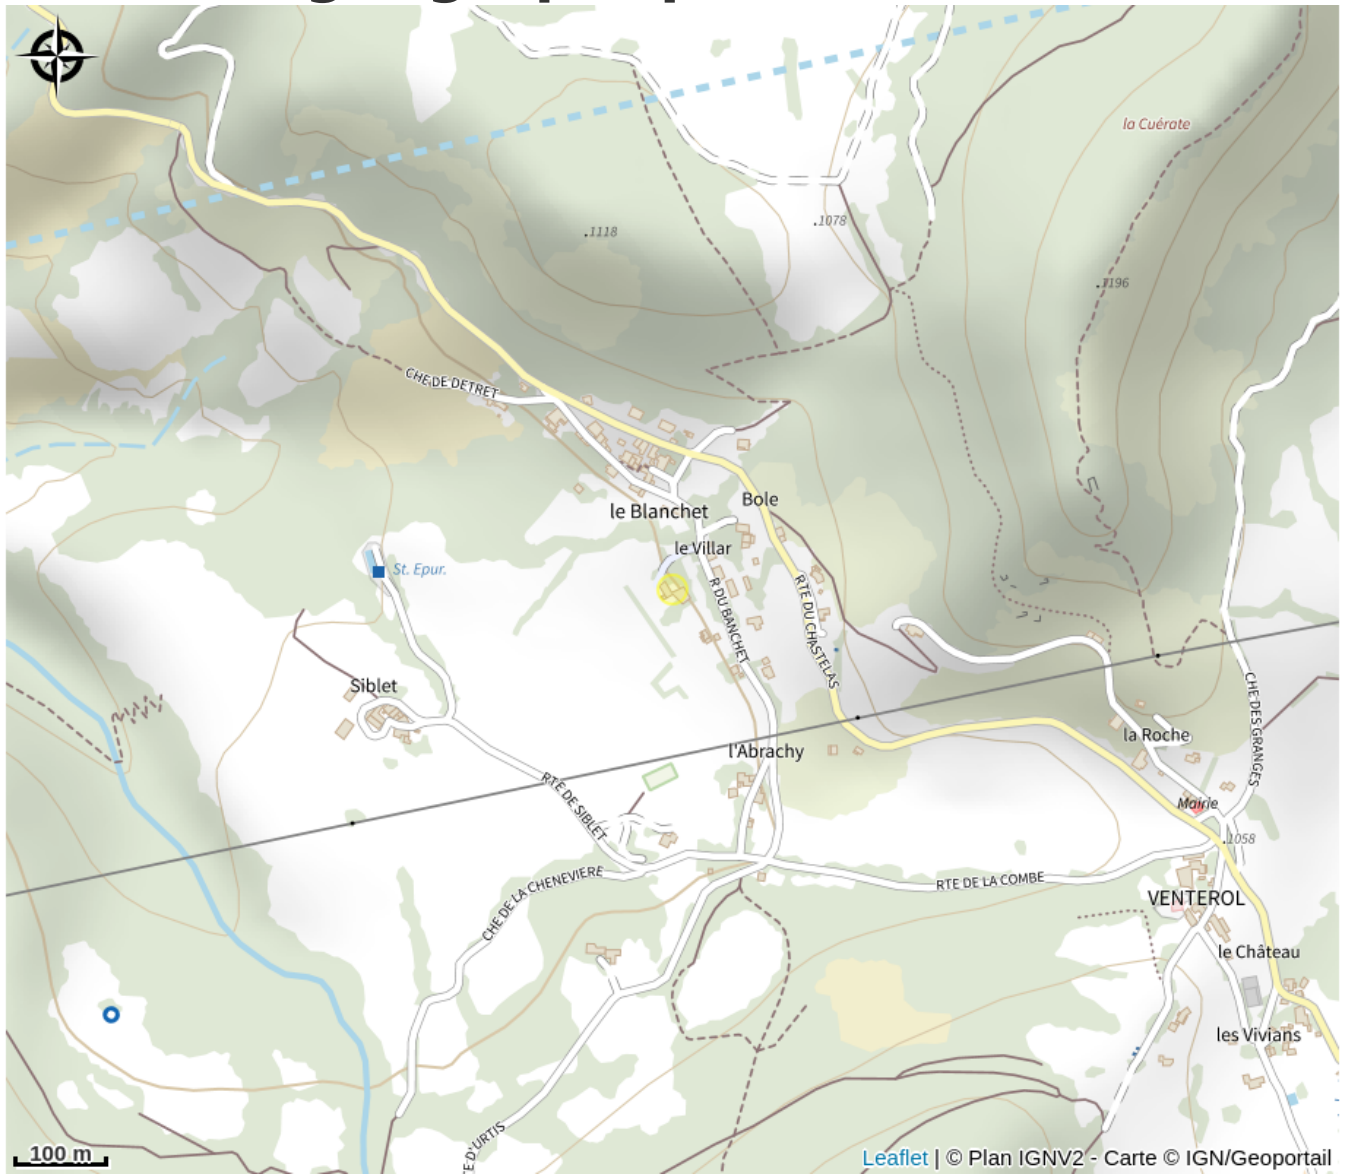

LA MERIDIENNE - Chambre CUERATE

CC Serre-Ponçon Val d'Avance

Valérie & Emmanuel vous accueillent à la Méridienne, chambre d'hôtes & Gîtes avec piscine en saison. Nos 5 chambres d'hôtes et 2 gîtes vous permettront de passer d'excellentes vacances ou de faire une pause plus que plaisante.

Infos pratiques

Categorie : Hébergements

Type : Chambres d'hôtes

Description

Valérie & Emmanuel vous accueillent à la Méridienne, chambre d'hôtes & Gîtes avec piscine en saison. Nos 5 chambres d'hôtes et 2 gîtes vous permettront de passer d'excellentes vacances ou de faire une pause plus que plaisante.

Situation géographique

Toutes les infos pratiques

Informations pratiques

Ouverture:

Toute l'année.

Tarifs:

Tarif à la semaine : 422 à 485 euros.

Tarif à la nuitée : 67 à 77 euros.