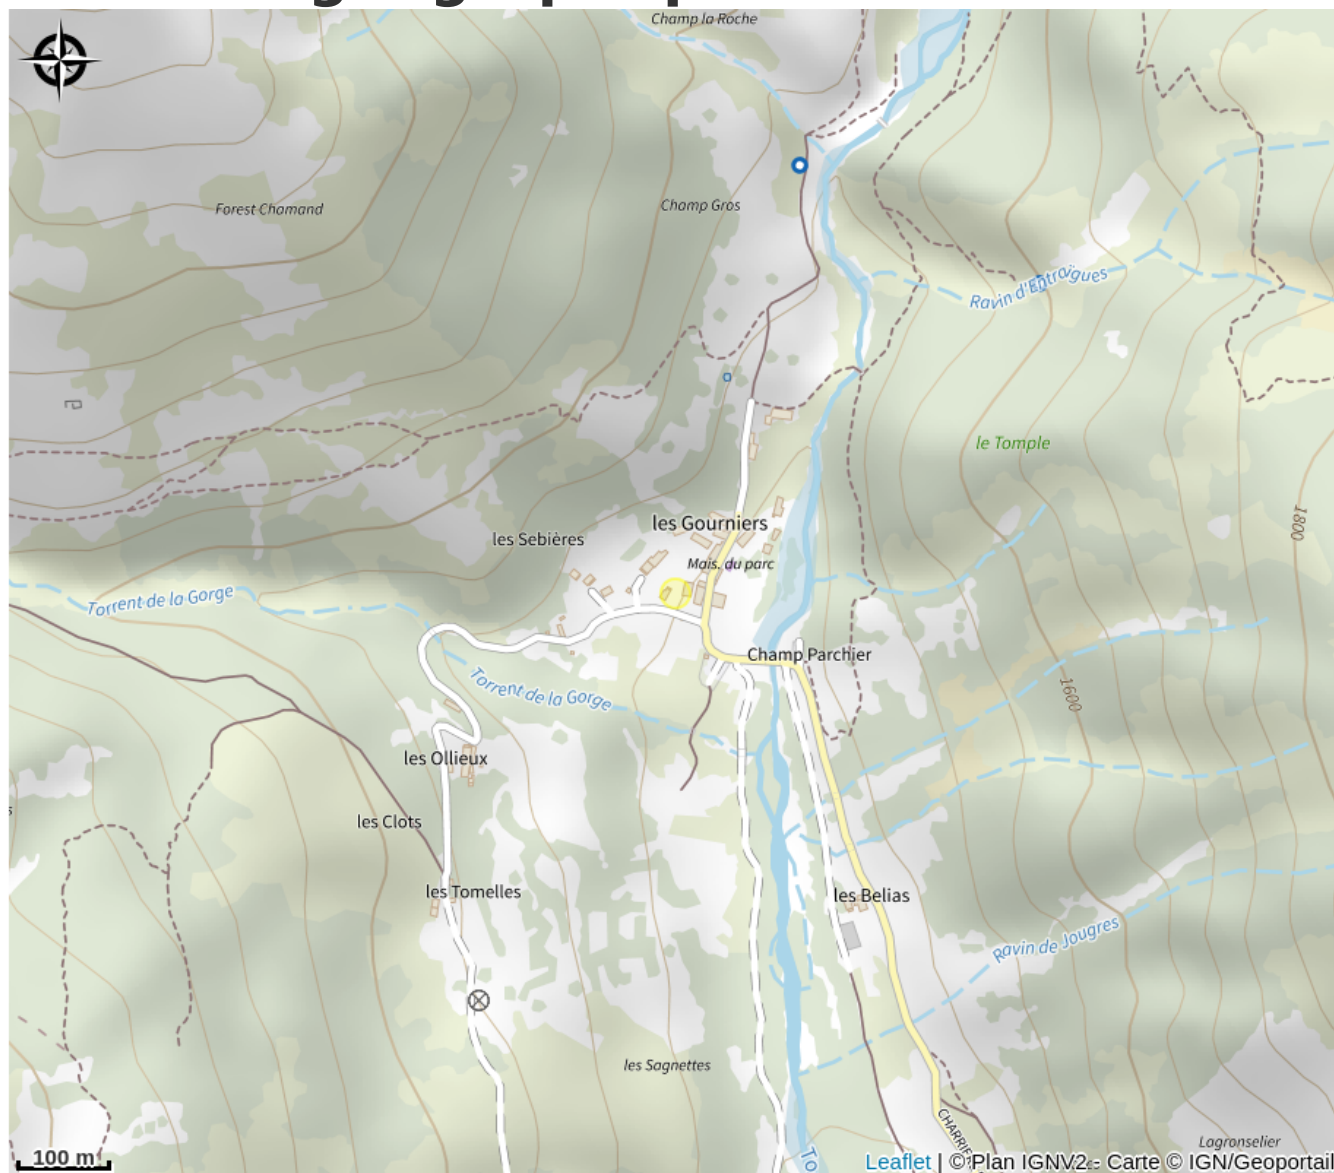

Le Gîte des 3 Cols

Aire d'Adhésion du Parc National des Écrins

Crédit photo : gîte 3 cols été (gîte 3 cols)

Notre gîte est situé au hameau des Gourniers de Réallon, au pied des Ecrins, et au dessus du lac de Serre-Ponçon.

Infos pratiques

Categorie : Hébergements

Type : Gîtes d'étape

Description

Notre gîte est situé au hameau des Gourniers de Réallon, au pied des Ecrins, et au dessus du lac de Serre-Ponçon.

Situation géographique