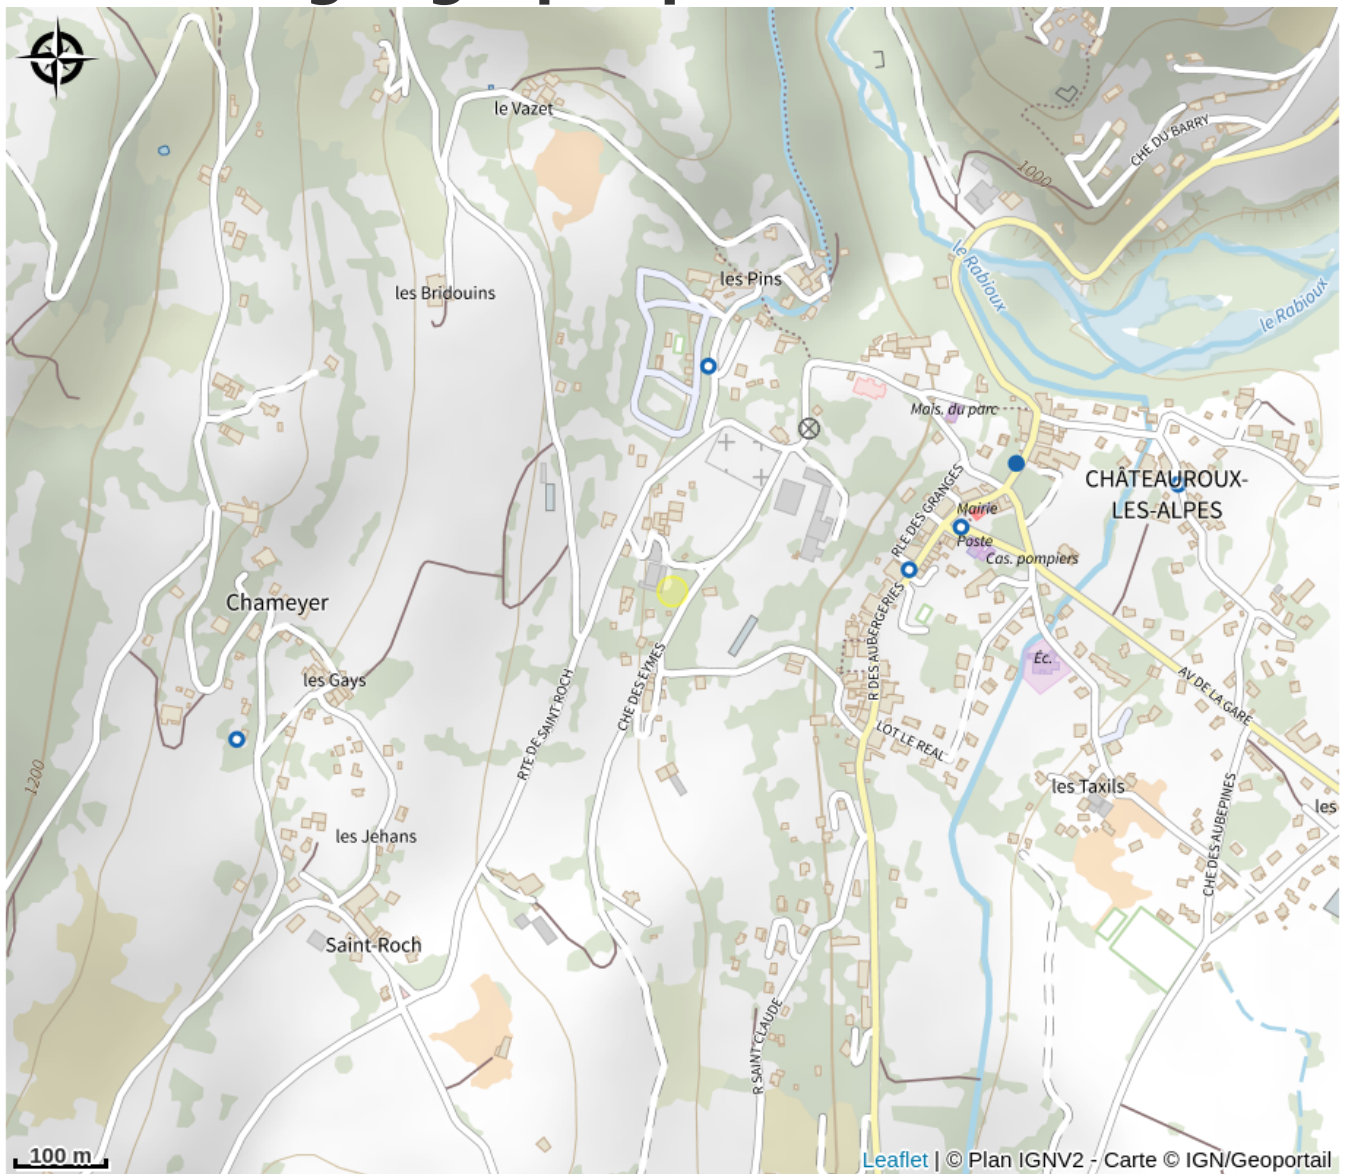

Camping à la ferme Les Pommiers

CC Serre-Ponçon

Crédit photo : Camping à la ferme Les Pommiers (Camping à la ferme Les Pommiers)

Nous sommes ravis de vous accueillir dans notre petit camping à la ferme "Les Pommiers". Le cadre champêtre, propice à des instants de bonheur et de tranquillité, vous invites à une parenthèse de verdure dans une ambiance conviviale.

Situation géographique

Toutes les infos pratiques

Informations pratiques

Ouverture:

Du 08/06 au 14/09.

Tarifs:

Prix électricité / jour : de 3,80 à 5 € (3,80€ : 5 A
5€ : 10 A)

Prix adulte / jour : 3,80 €

Prix enfant / jour : 1,80 € (Moins de 11 ans)

Emplacement : 4,80 €

Location Mobilhome semaine : de 260 à 450 €.

3 Mobilhome à la location :

- 08/06 au 20/07 : 260€

- 20/07 au 17/08 : 450€

- 17/08 au 14/09 : 260€.

Modes de paiement:

Chèque, Espèces

Services:

Animaux acceptés, Animaux avec supplément, Location de mobilhome

Accès:

500m des commerces de proximités, 30km des stations Vars, Risoul, Les Orres, 7 km d'Embrun.