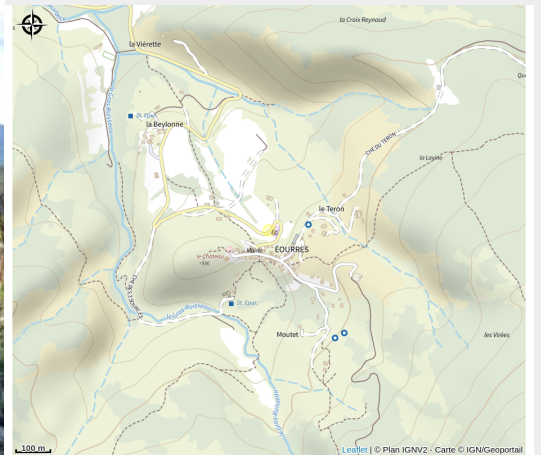

Camping à la ferme Bamboul'âne

CC du Sisteronais-Buëch

Crédit photo : camping du haut

Situé dans un site exceptionnel de par son calme et la qualité de son environnement, ce camping classé Accueil Paysan, vous propose de planter votre tente ou louer une caravane équipée. Superbe Bunga-yourte pour 4 personnes, avec cuisine équipée.