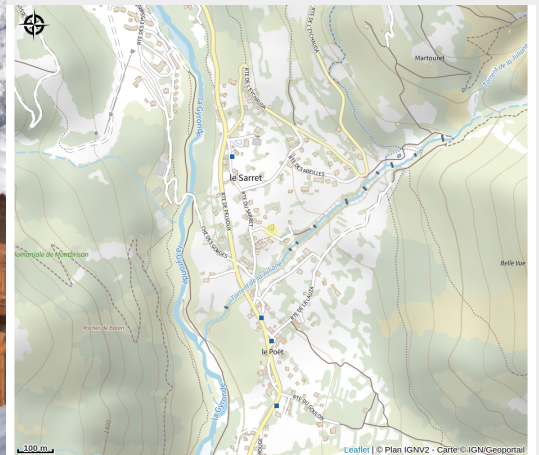

Gîte Mountivity

Aire d'Adhésion du Parc National des Écrins

Soyez bienvenu dans notre chalet dans un hameau tranquille. Accueil, services et activités personnalisés.

Infos pratiques

Categorie : Hébergements

Type : Gîtes d'étape

Description

Soyez bienvenu dans notre chalet dans un hameau tranquille. Accueil, services et activités personnalisés.

Situation géographique

Toutes les infos pratiques

Informations pratiques