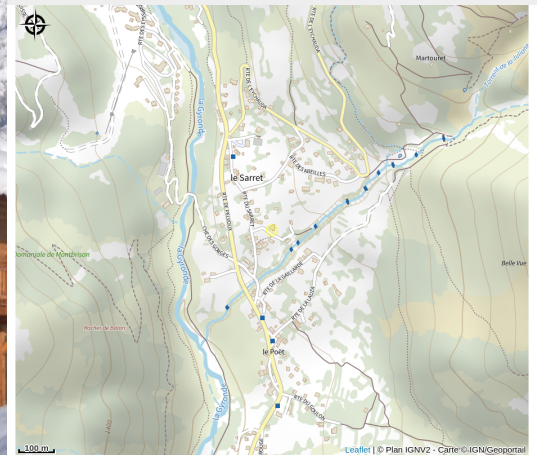

# Gîte Mountivity

Aire d'Adhésion du Parc National des Écrins

*Soyez bienvenu dans notre chalet dans un hameau tranquille. Accueil, services et activités personnalisés.*

# Situation géographique