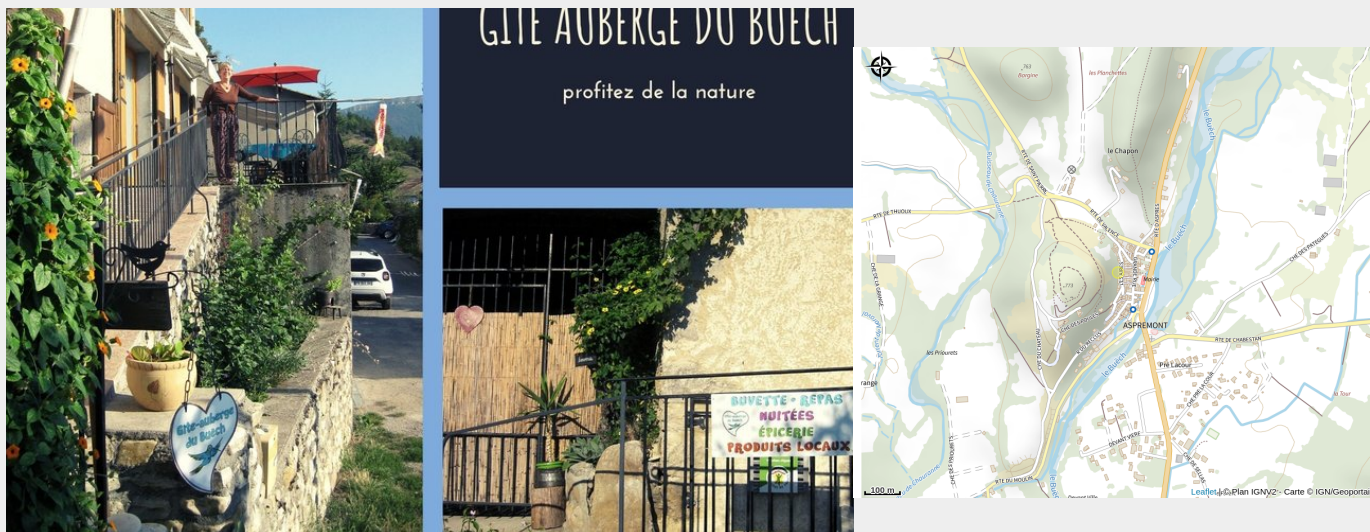

Gîte Auberge du Buëch

Dévoluy

Crédit photo : Gîte auberge du Buëch (Gîte auberge du Buëch)

Cette maison simple et paisible, avec 4 chambres pour 10 places, vous accueille pour une pause agréable d'une nuit ou plusieurs jours.

Josiane aime à régaler les papilles de plats simples et goûteux préparés avec des produits sains et locaux.

Infos pratiques

Categorie : Hébergements

Type : Chambres d'hôtes

Description

Cette maison simple et paisible, avec 4 chambres pour 10 places, vous accueille pour une pause agréable d'une nuit ou plusieurs jours.