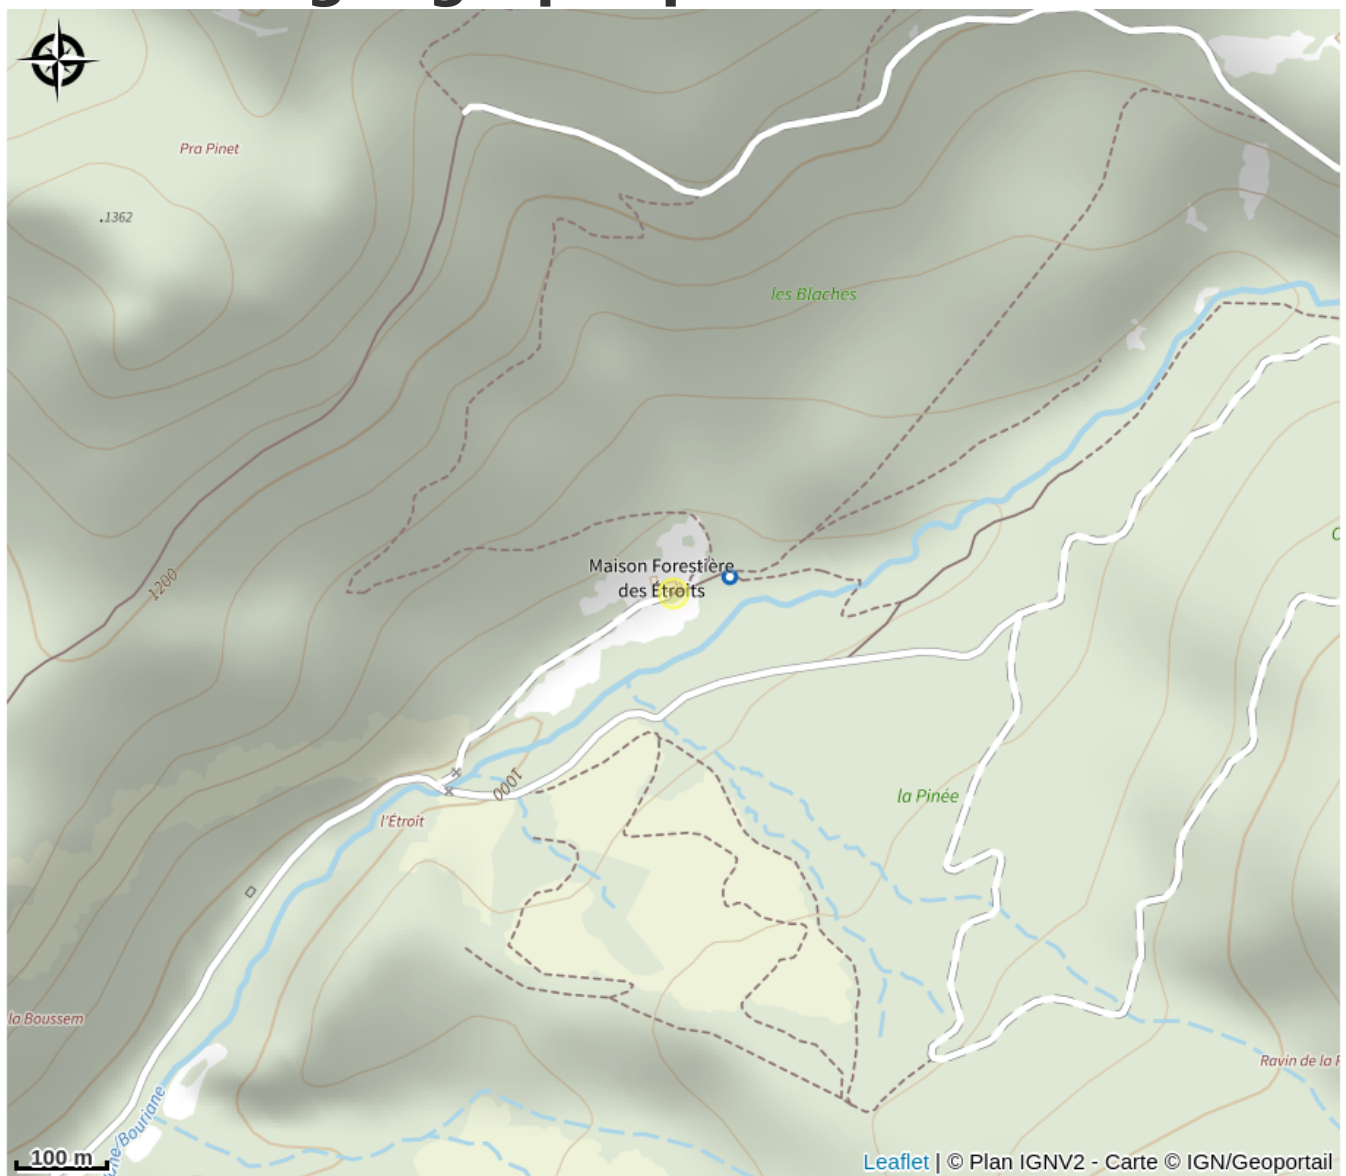

Maison forestière 'Les Etroits'

CC Buëch-Dévoluy

Crédit photo : Maison forestière 'Les Etroits' à Saint-Julien-en-Beauchêne (OT Sources du Buëch ©Lisa Simtob)

*Au cœur de la forêt de Durbon, site remarquable, cette maison forestière pour 10 personnes, entièrement rénovée, vous permettra de profiter du charme d'une maison confortablement équipée.
Accessible aux personnes à mobilité réduite.*

Infos pratiques

Categorie : Hébergements

: Gîtes d'étape

Description

Au cœur de la forêt de Durbon, site remarquable, cette maison forestière pour 10 personnes, entièrement rénovée, vous permettra de profiter du charme d'une maison confortablement équipée.

Accessible aux personnes à mobilité réduite.

Situation géographique

Toutes les infos pratiques

Informations pratiques

Ouverture:

Toute l'année.

Sous conditions d'accessibilités.

L'accès par 2km de piste forestière carrossable, n'est pas garanti au gîte en période hivernale.

Depuis la D1075, accès dans le village de Saint Julien en Beauchêne, par une piste de 2 km carrossable.

Fiche mise à jour par Office de Tourisme des Sources du Buëch le 03/05/2024

Contact

Les Etroits

Forêt domaniale de Durbon