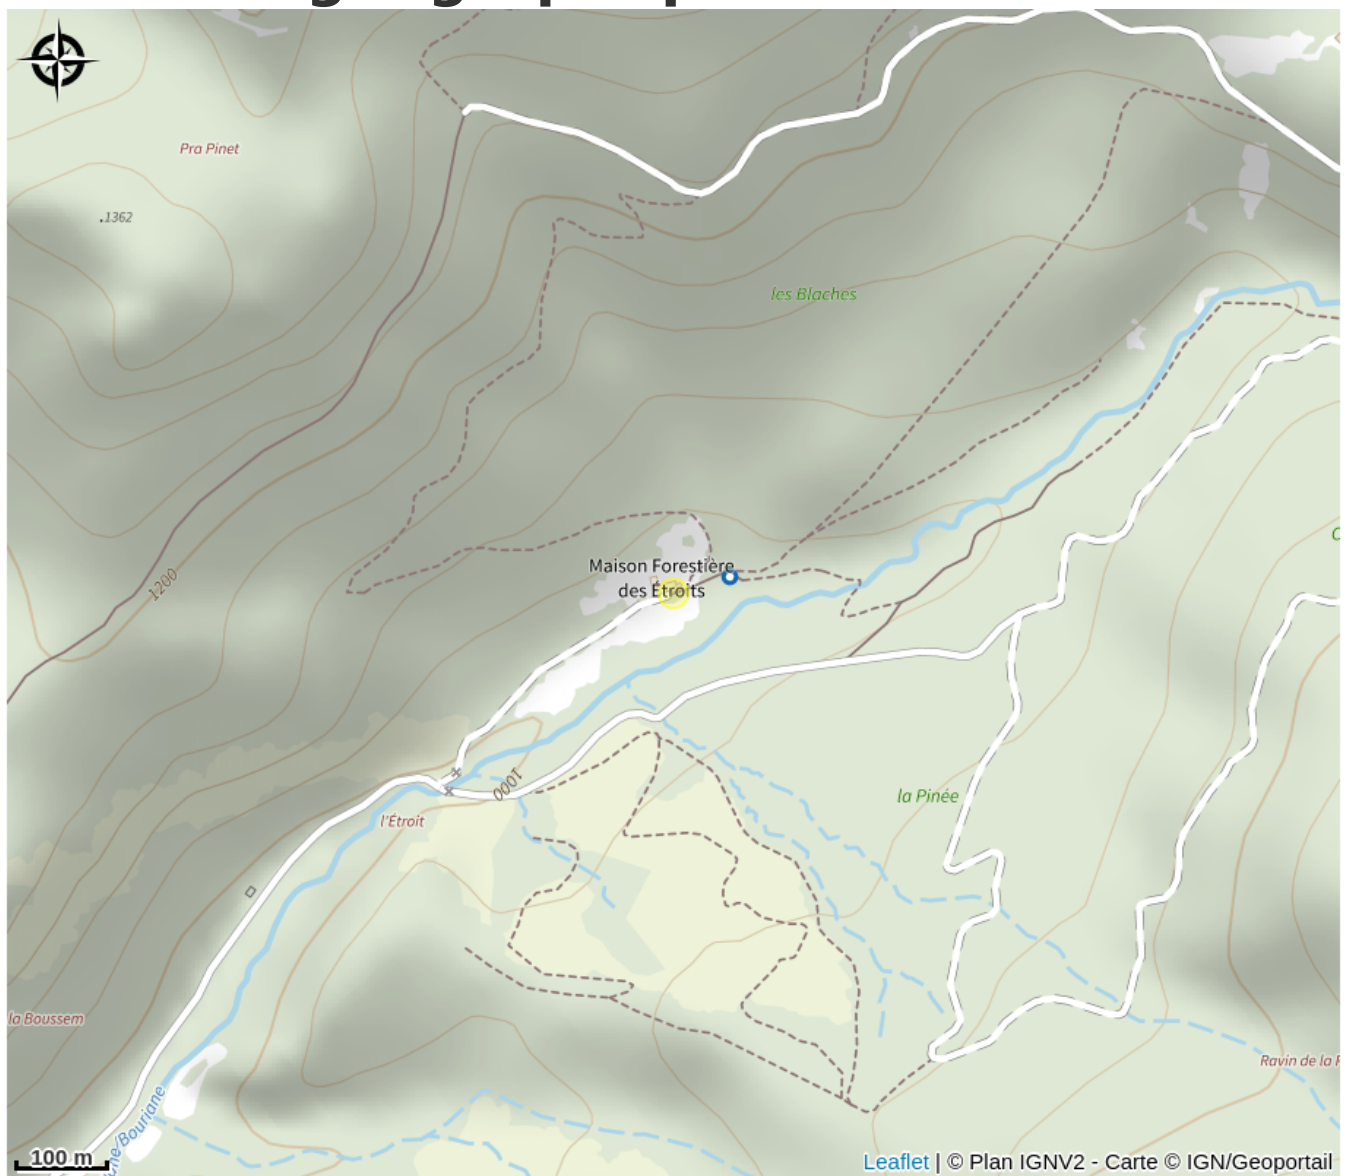

# Maison forestière 'Les Etroits'

CC Buëch-Dévoluy

Crédit photo : Maison forestière 'Les Etroits' à Saint-Julien-en-Beauchêne (OT Sources du Buëch ©Lisa Simtob)

*Au cœur de la forêt de Durbon, site remarquable, cette maison forestière pour 10 personnes, entièrement rénovée, vous permettra de profiter du charme d'une maison confortablement équipée.  
Accessible aux personnes à mobilité réduite.*

# Description

Au cœur de la forêt de Durbon, site remarquable, cette maison forestière pour 10 personnes, entièrement rénovée, vous permettra de profiter du charme d'une maison confortablement équipée.

# Situation géographique

### Accès:

Route de Durbon - Forêt domaniale de Durbon

Depuis la D1075, accès dans le village de Saint Julien en Beauchêne, par une piste de 2 km carrossable.

*Fiche mise à jour par Office de Tourisme des Sources du Buëch le 03/05/2024*