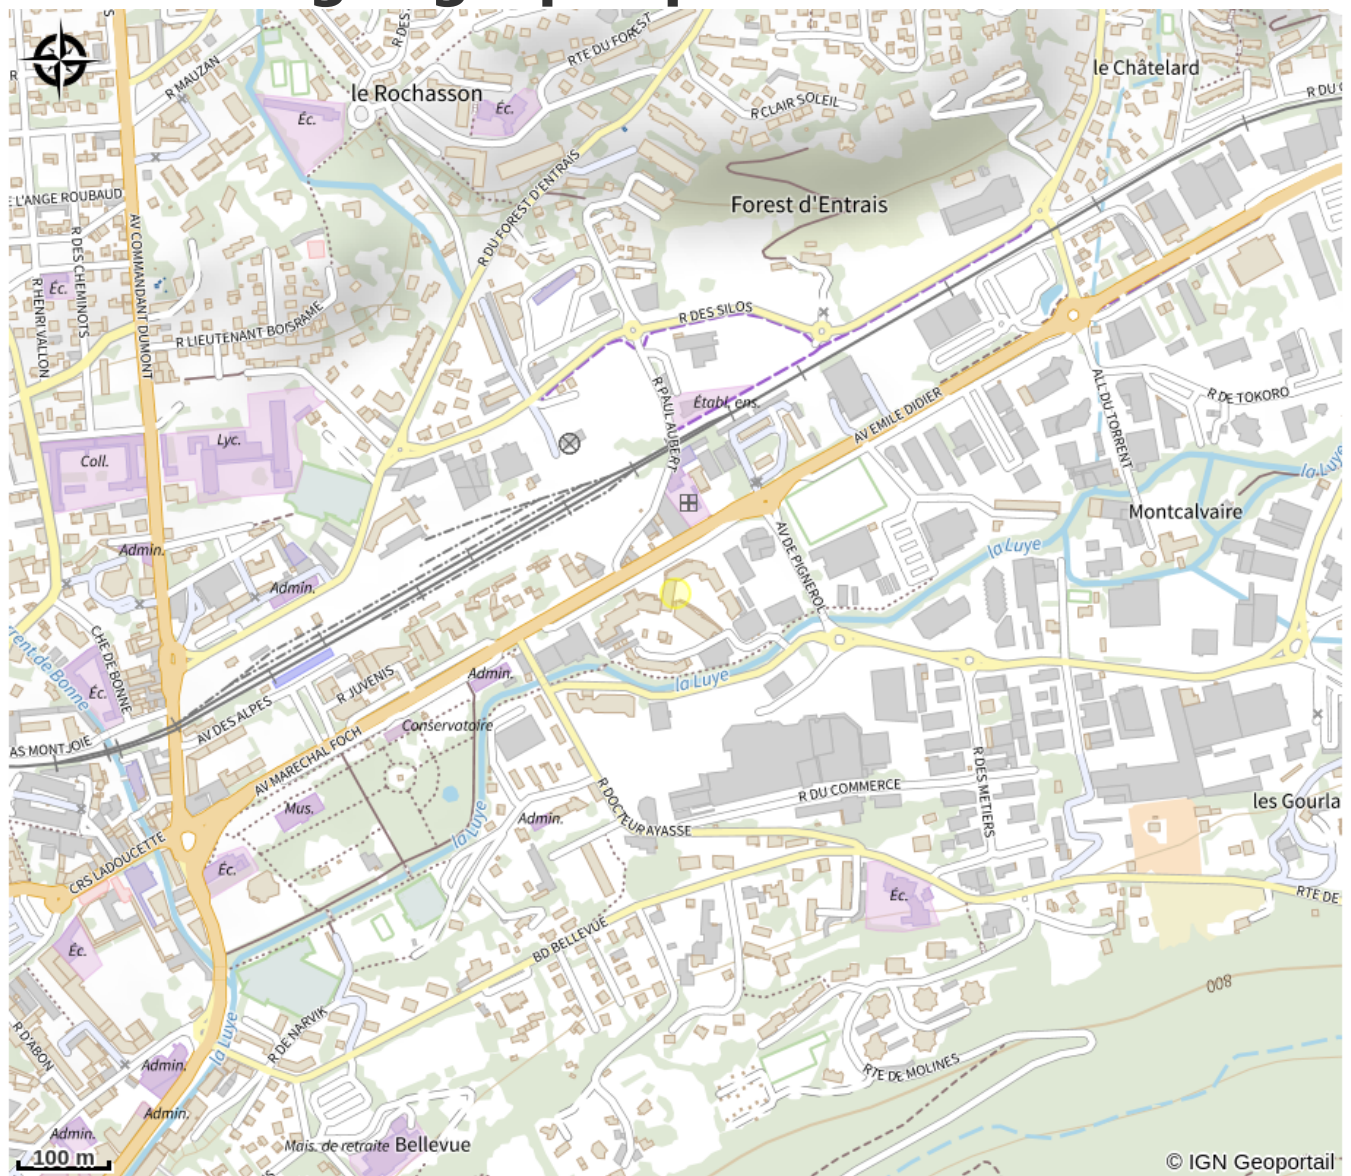

Situation géographique