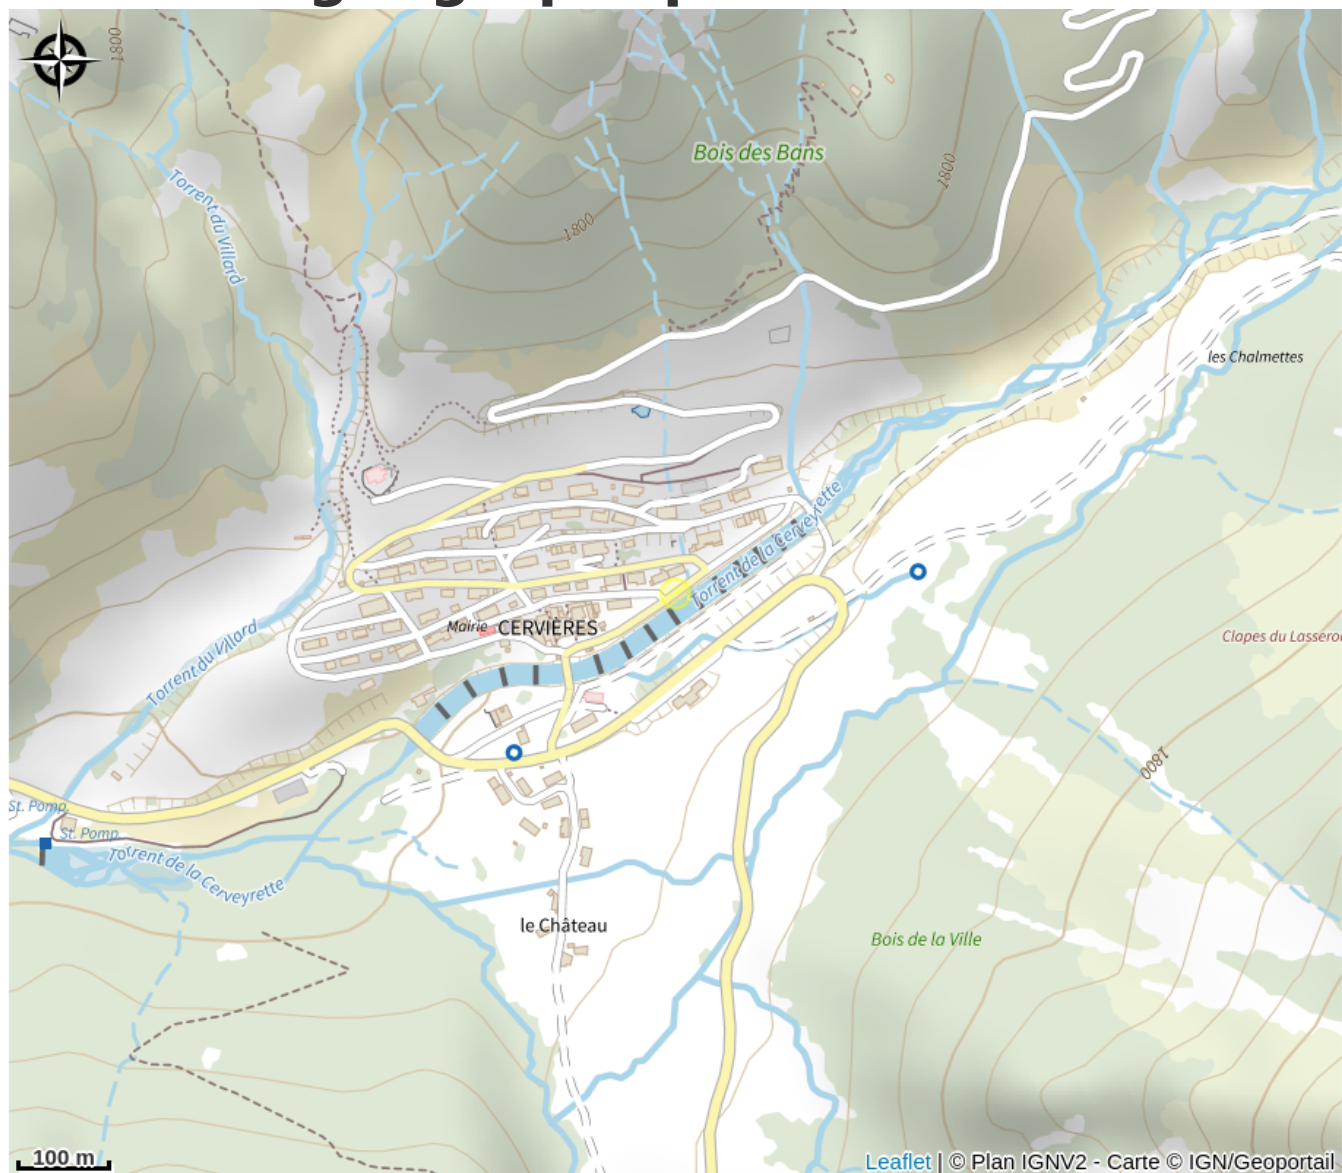

Situation géographique