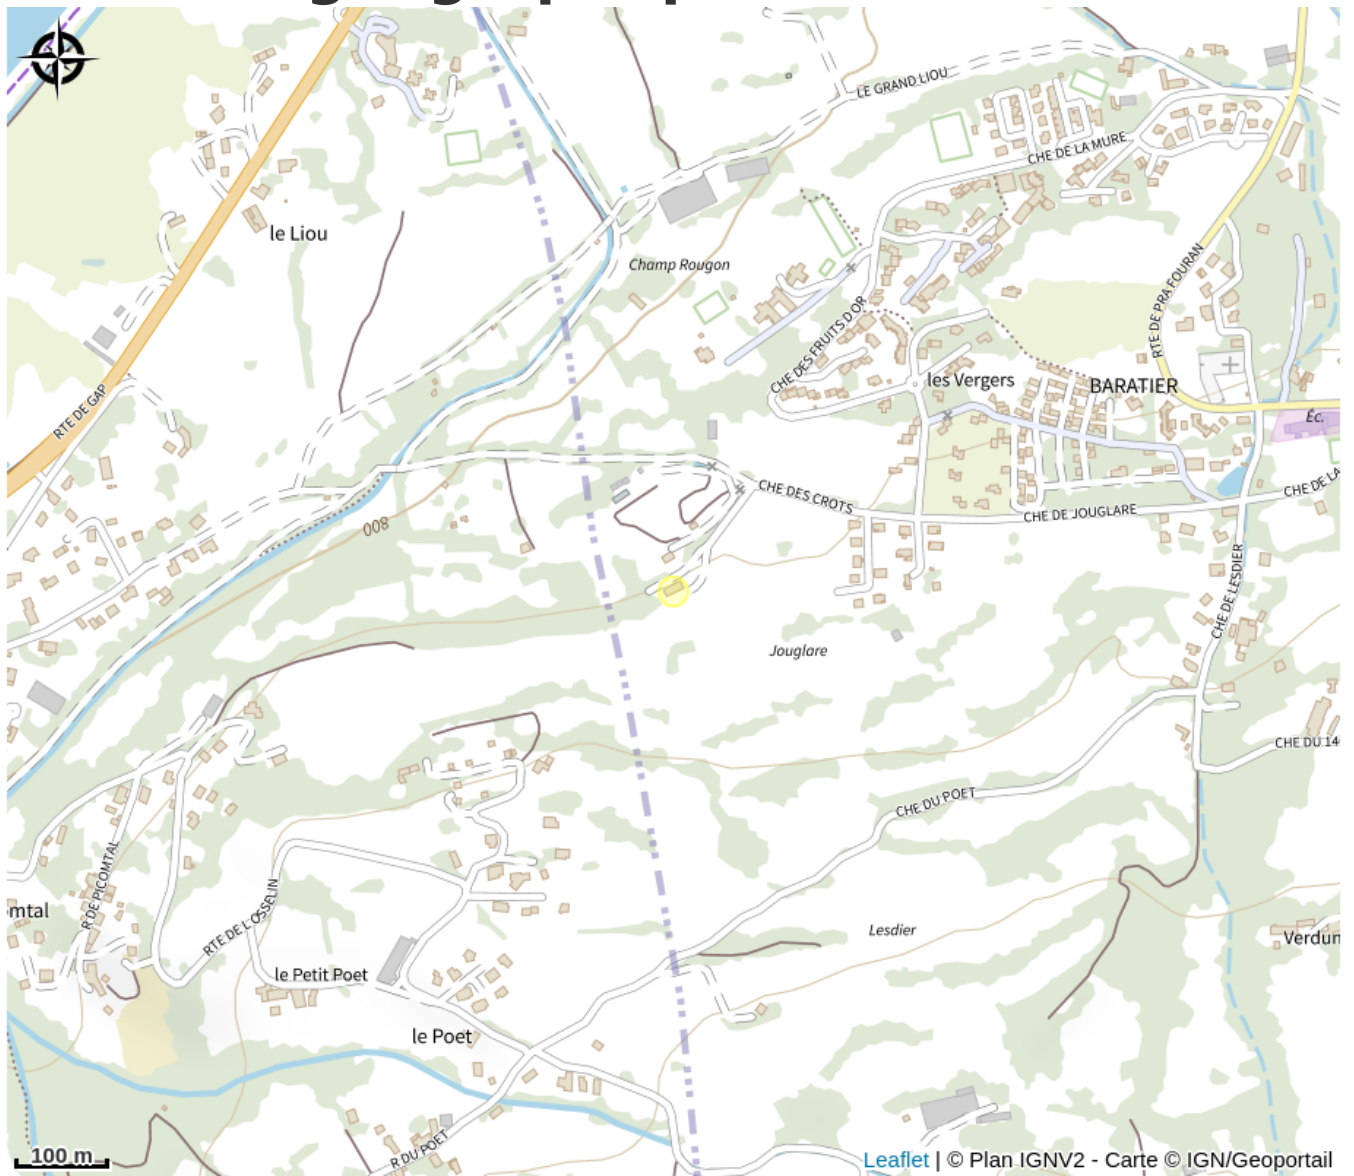

# Description

Offrant une vue panoramique sur le lac de Serre-Ponçon et les montagnes environnantes du Parc National des Ecrins, découvrez notre concept de Camping Premium à la ferme.

# Situation géographique