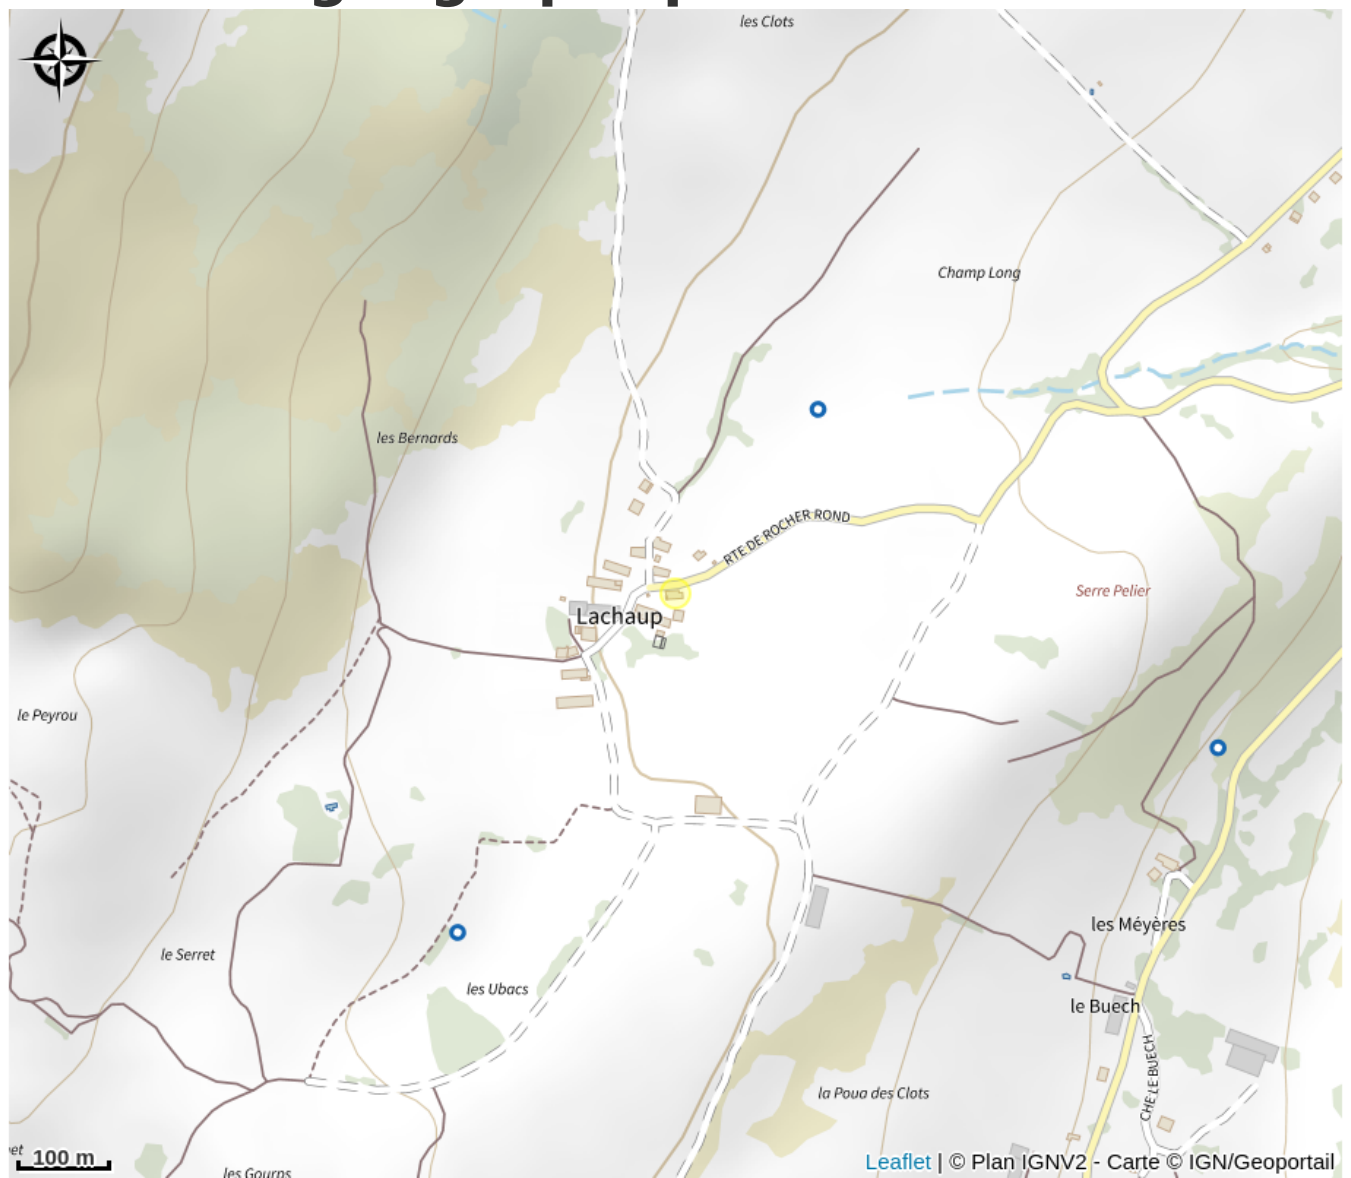

# Le Rocher Rond

Dévoluy

Crédit photo : Gîte Le Rocher Rond dans Le Dévoluy au coeur des Hautes-Alpes, Alpes du Sud (Gîte Le Rocher Rond)

*Agrément Jeunesse et Sports.  
Véritable gîte de montagne de grande  
capacité (30 lits) où amateurs de sports  
d'aventure, familles ou amis pourront  
trouver refuge confortablement.  
Restauration. Pique-nique. Informations  
sur les activités de montagne.*

# Situation géographique

### Accès:

Lachaup

*Fiche mise à jour par Office de Tourisme du Dévoluy le 19/08/2024*