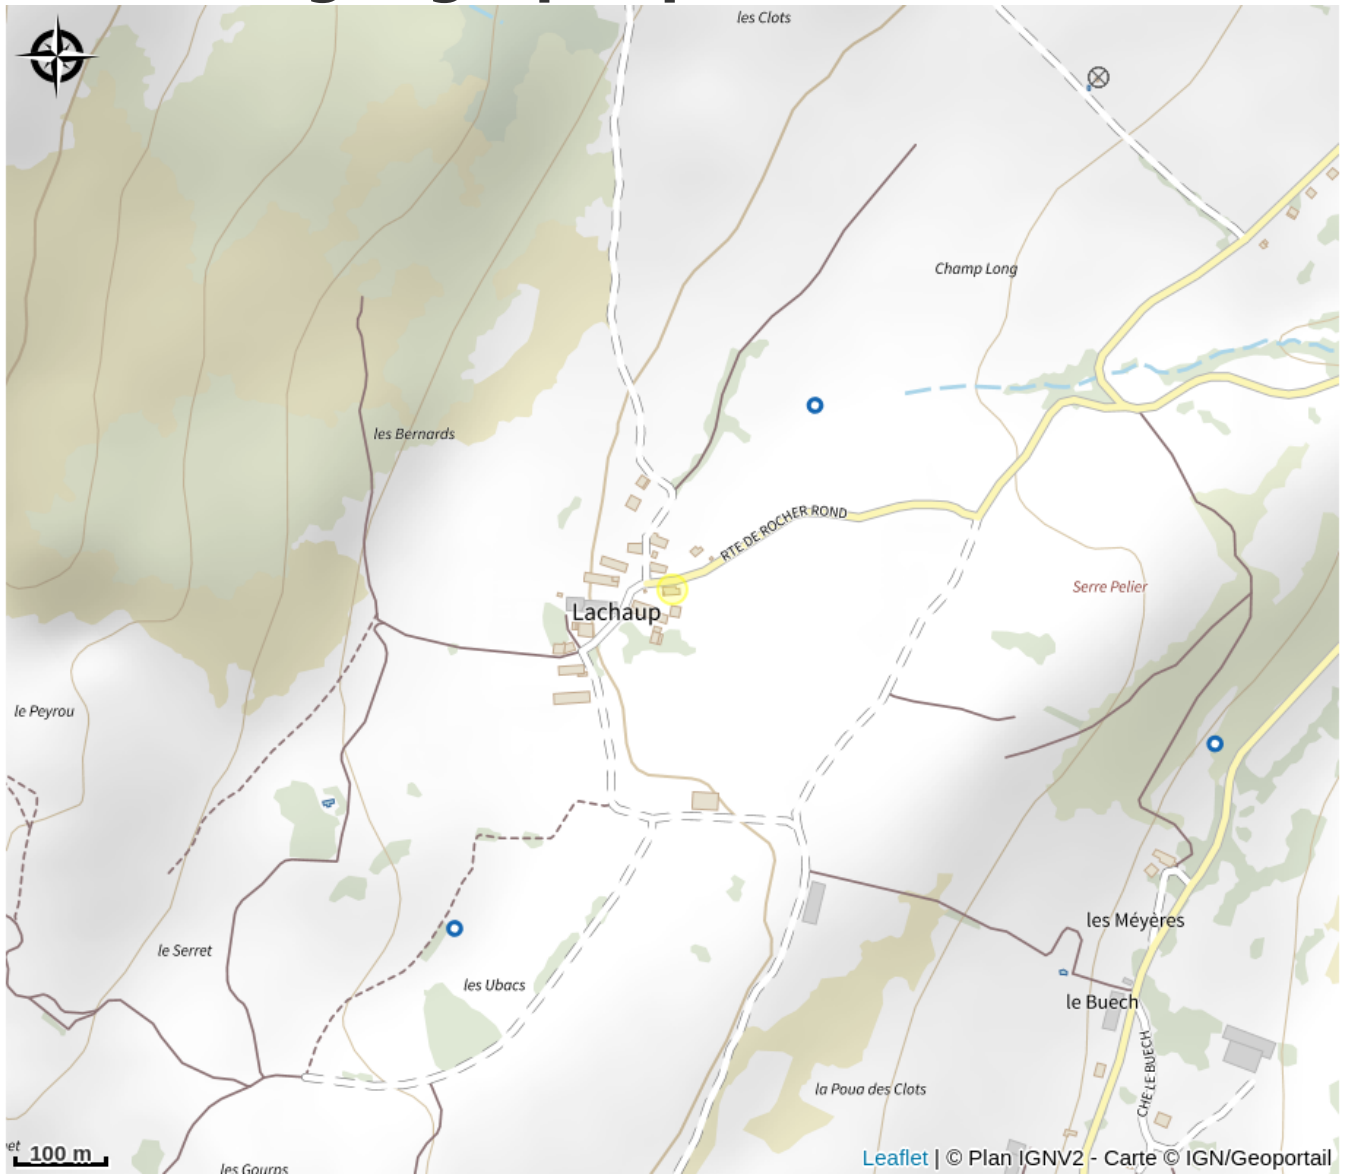

Situation géographique