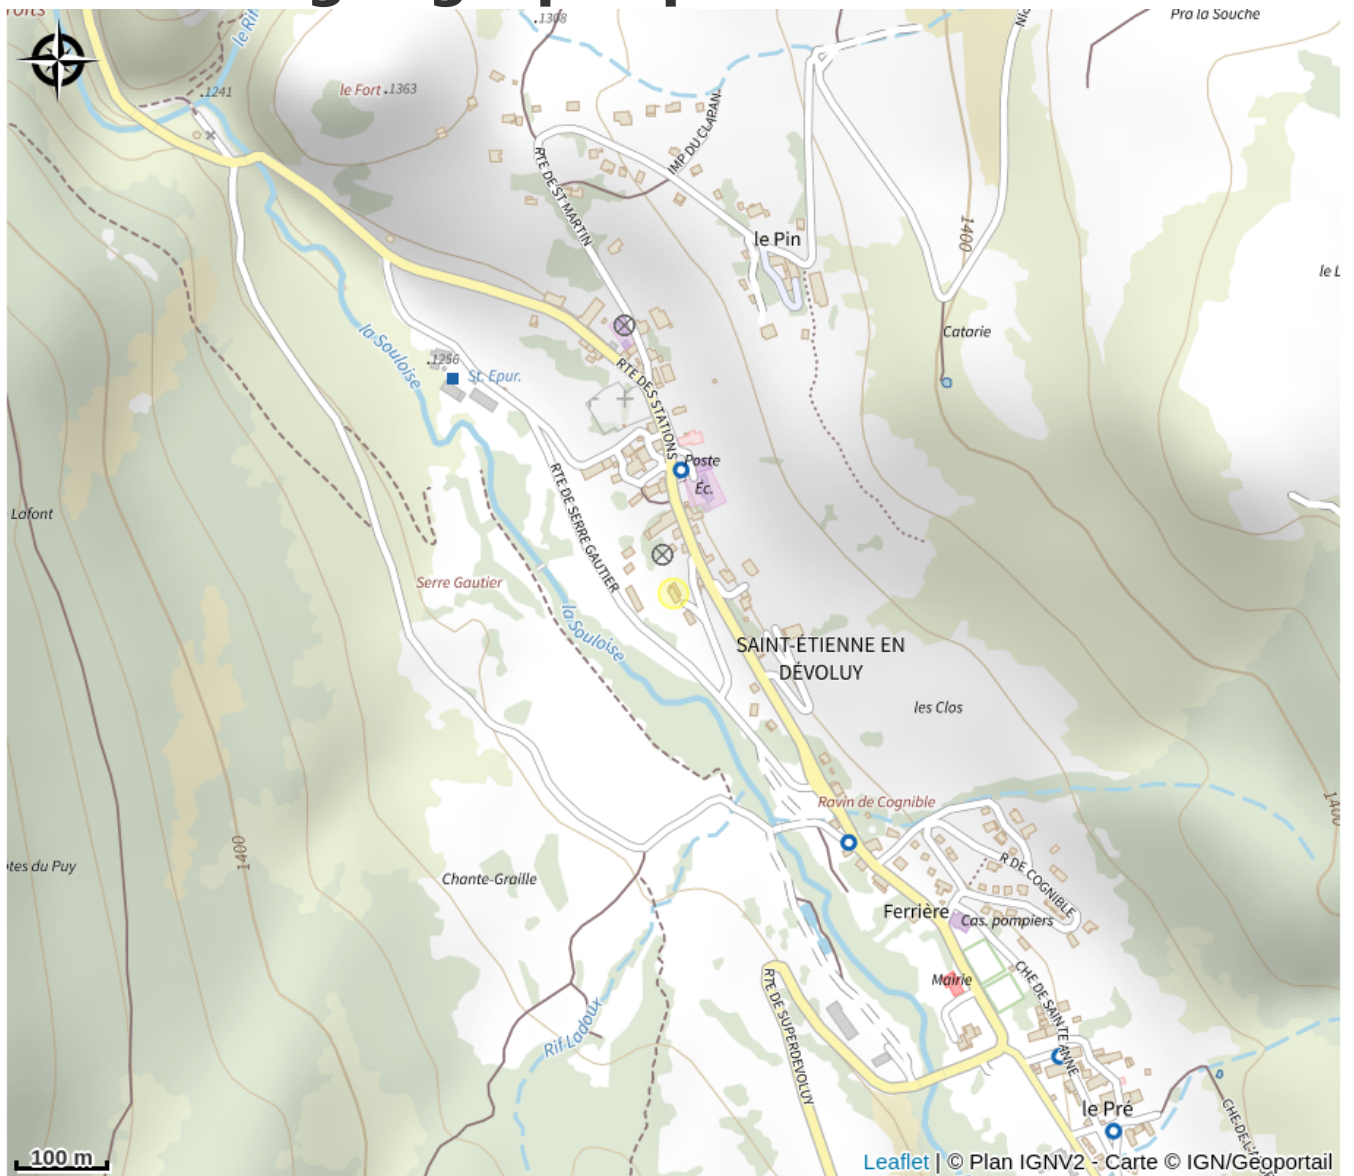

# Le Liériver

CC Buëch-Dévoluy

Crédit photo : Gîte d'étape Le Liériver

*Agréments Jeunesse et Sports et  
Éducation Nationale.  
Situé à Saint Etienne en Dévoluy, à  
quelques pas du GR, ce gîte d'étape avec  
ses 10 chambres demeure  
l'hébergement idéal pour réussir votre  
séjour dans Le Dévoluy.*

## Infos pratiques

Categorie : Hébergements

: Gîtes d'étape

# Description

Agréments Jeunesse et Sports et Éducation Nationale.

Situé à Saint Etienne en Dévoluy, à quelques pas du GR, ce gîte d'étape avec ses 10 chambres demeure l'hébergement idéal pour réussir votre séjour dans Le Dévoluy.

# Situation géographique