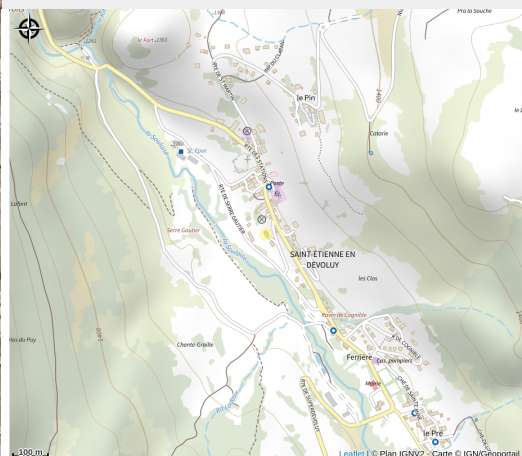

# Le Liériver

CC Buëch-Dévoluy

Crédit photo : Gîte d'étape Le Liériver

*Agréments Jeunesse et Sports et  
Éducation Nationale.  
Situé à Saint Etienne en Dévoluy, à  
quelques pas du GR, ce gîte d'étape avec  
ses 10 chambres demeure  
l'hébergement idéal pour réussir votre  
séjour dans Le Dévoluy.*

# Description

Agréments Jeunesse et Sports et Éducation Nationale.

Situé à Saint Etienne en Dévoluy, à quelques pas du GR, ce gîte d'étape avec ses 10 chambres demeure l'hébergement idéal pour réussir votre séjour dans Le Dévoluy.

# Situation géographique