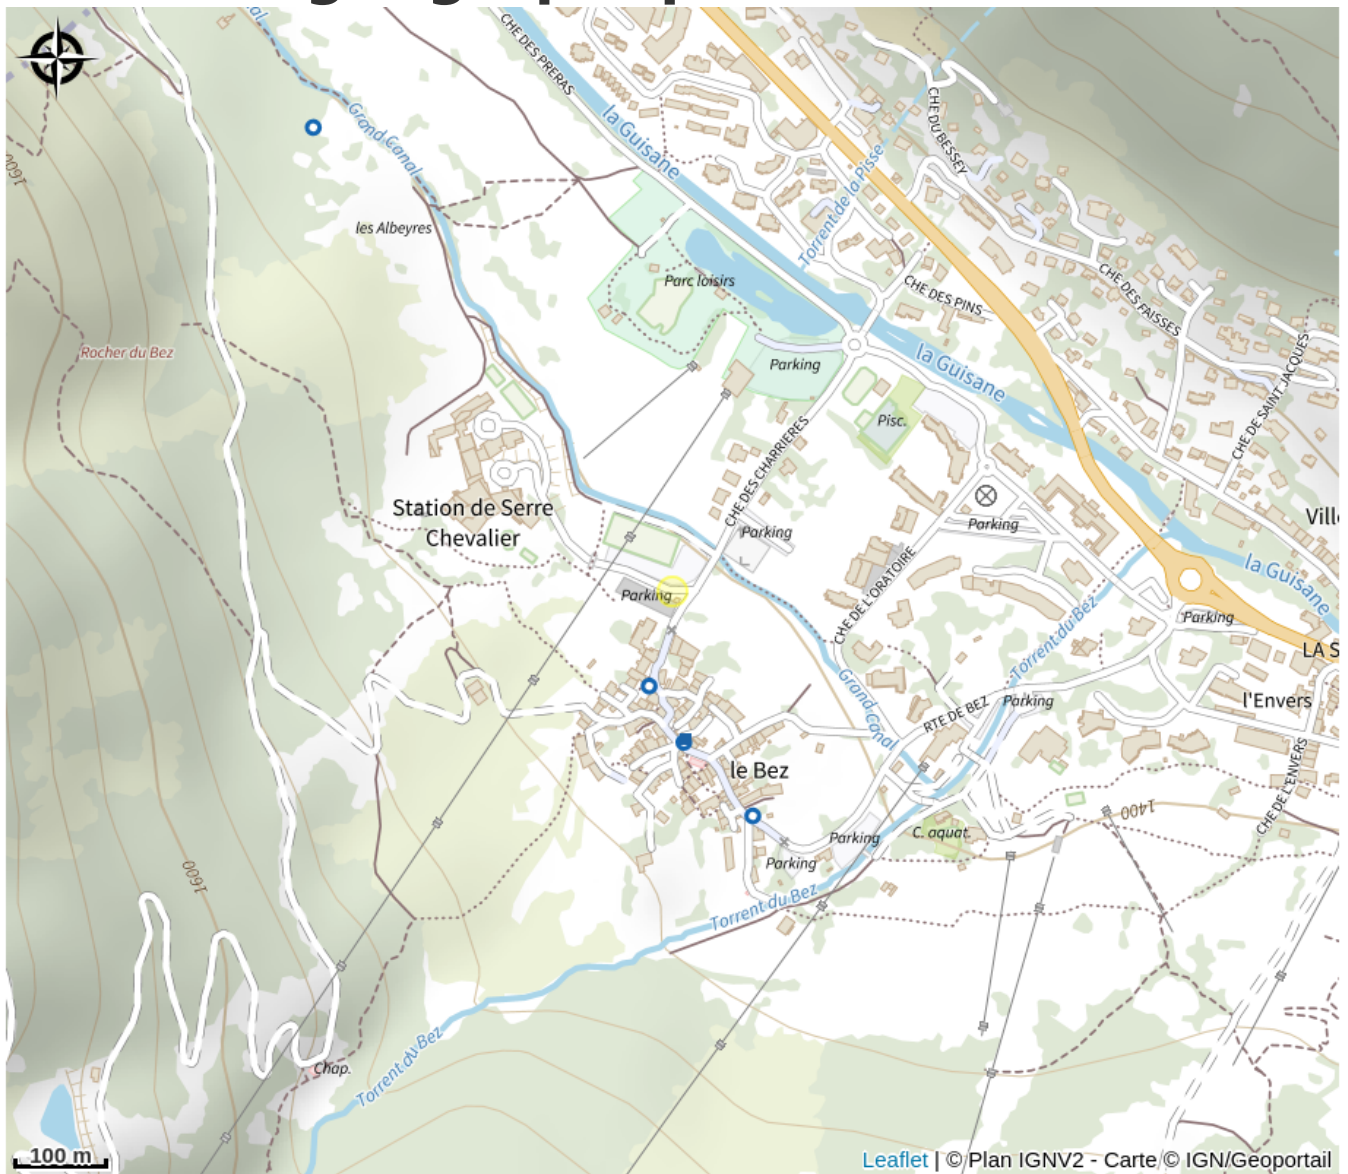

Le Grand Aigle Hôtel & Spa

CC du Briançonnais

Crédit photo : Grand Aigle - Serre Chevalier (Grand Aigle)

Hôtel Restaurant & Spa 4 - Serre Chevalier.*

Infos pratiques

Categorie : Hébergements

: Hôtels

Description

Hôtel Restaurant & Spa 4* - Serre Chevalier.

Situation géographique

Toutes les infos pratiques

Informations pratiques

Ouverture:

Du 21/06 au 08/09, tous les jours.

Du 13/12 au 07/04, tous les jours.

Tarifs:

Accès:

à 200m des pistes

Fiche mise à jour par Office de Tourisme de Serre Chevalier Briançon le 17/10/2024

Contact

Hameau du Bez
1 Chemin du Cavaillou
05240 La Salle-les-Alpes
Tél. 04 92 40 00 90 / 04 30 65 03 85
reception@hotelgrandaigle.com
<http://www.hotelgrandaigle.com>