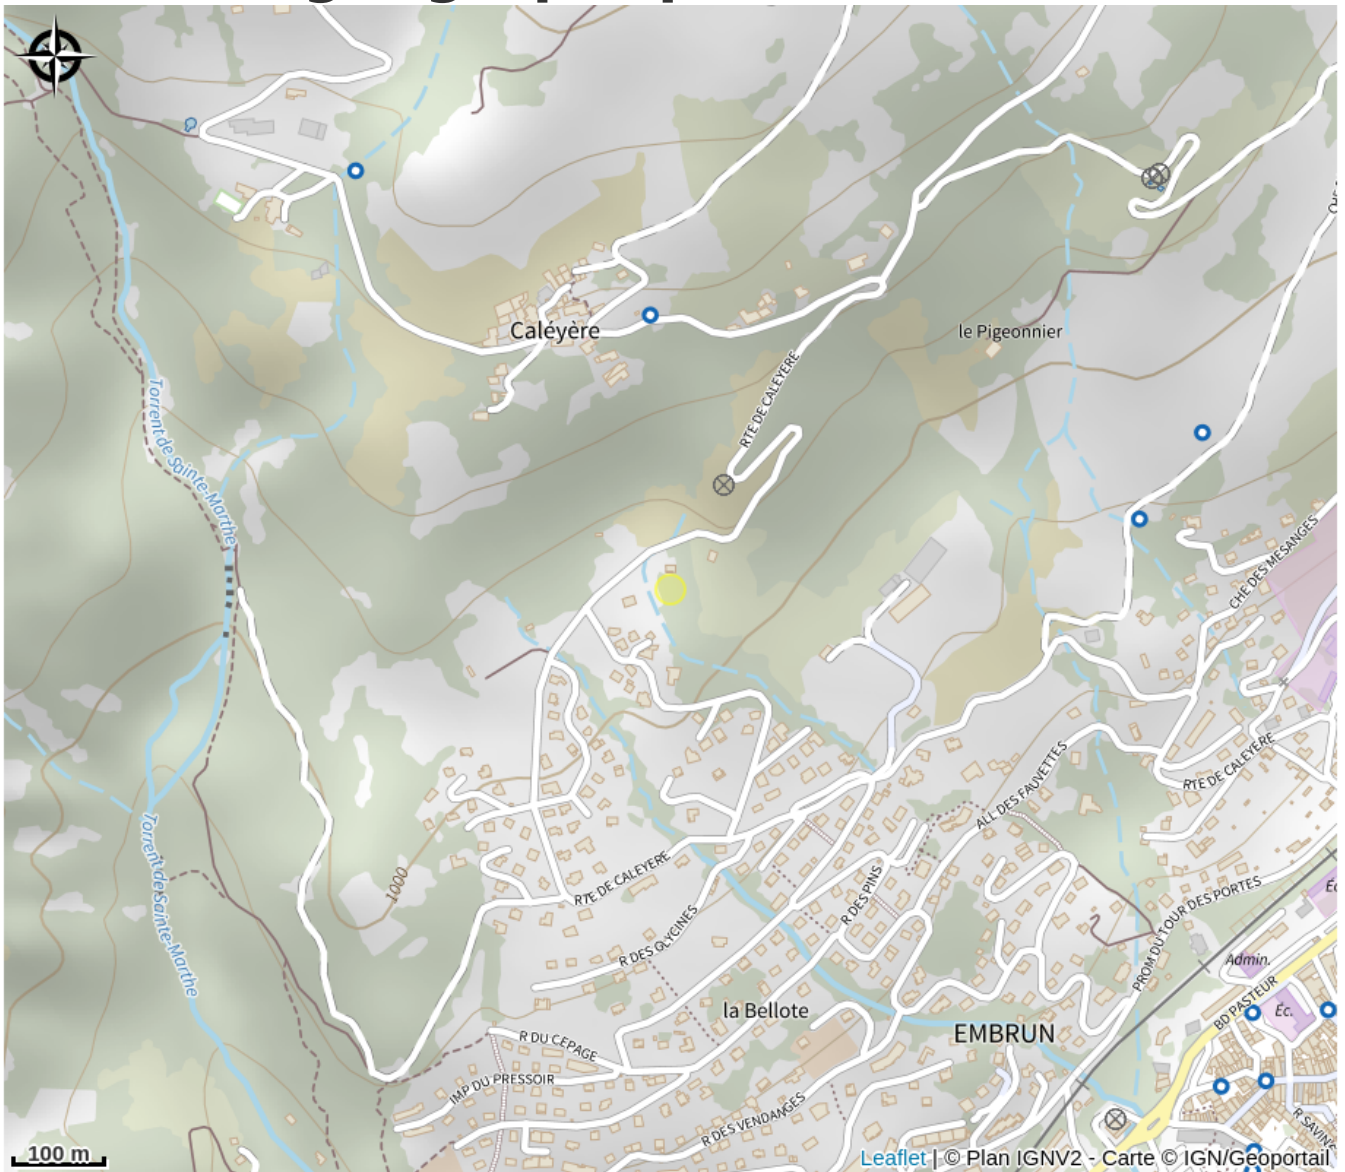

L'Edelweiss

CC Serre-Ponçon

Infos pratiques

Categorie : Hébergements

: Chambres d'hôtes

Description

A 2 km d'Embrun, en pleine nature, plein sud, vue panoramique montagnes et lac, 4 chambres dans villa style chalet. A l'étage : 2 ch. (2 et 3 pers) avec salle d'eau et wc privés et 2 ch. (2 et 4 pers) avec salle d'eau privée et wc commun. En r.d.c. : 1...

Situation géographique

Toutes les infos pratiques

Informations pratiques

Ouverture:

Du 17/12/2016 au 22/12/2017.

Tarifs:

Une personne : 55 €

Deux personnes : 65 €