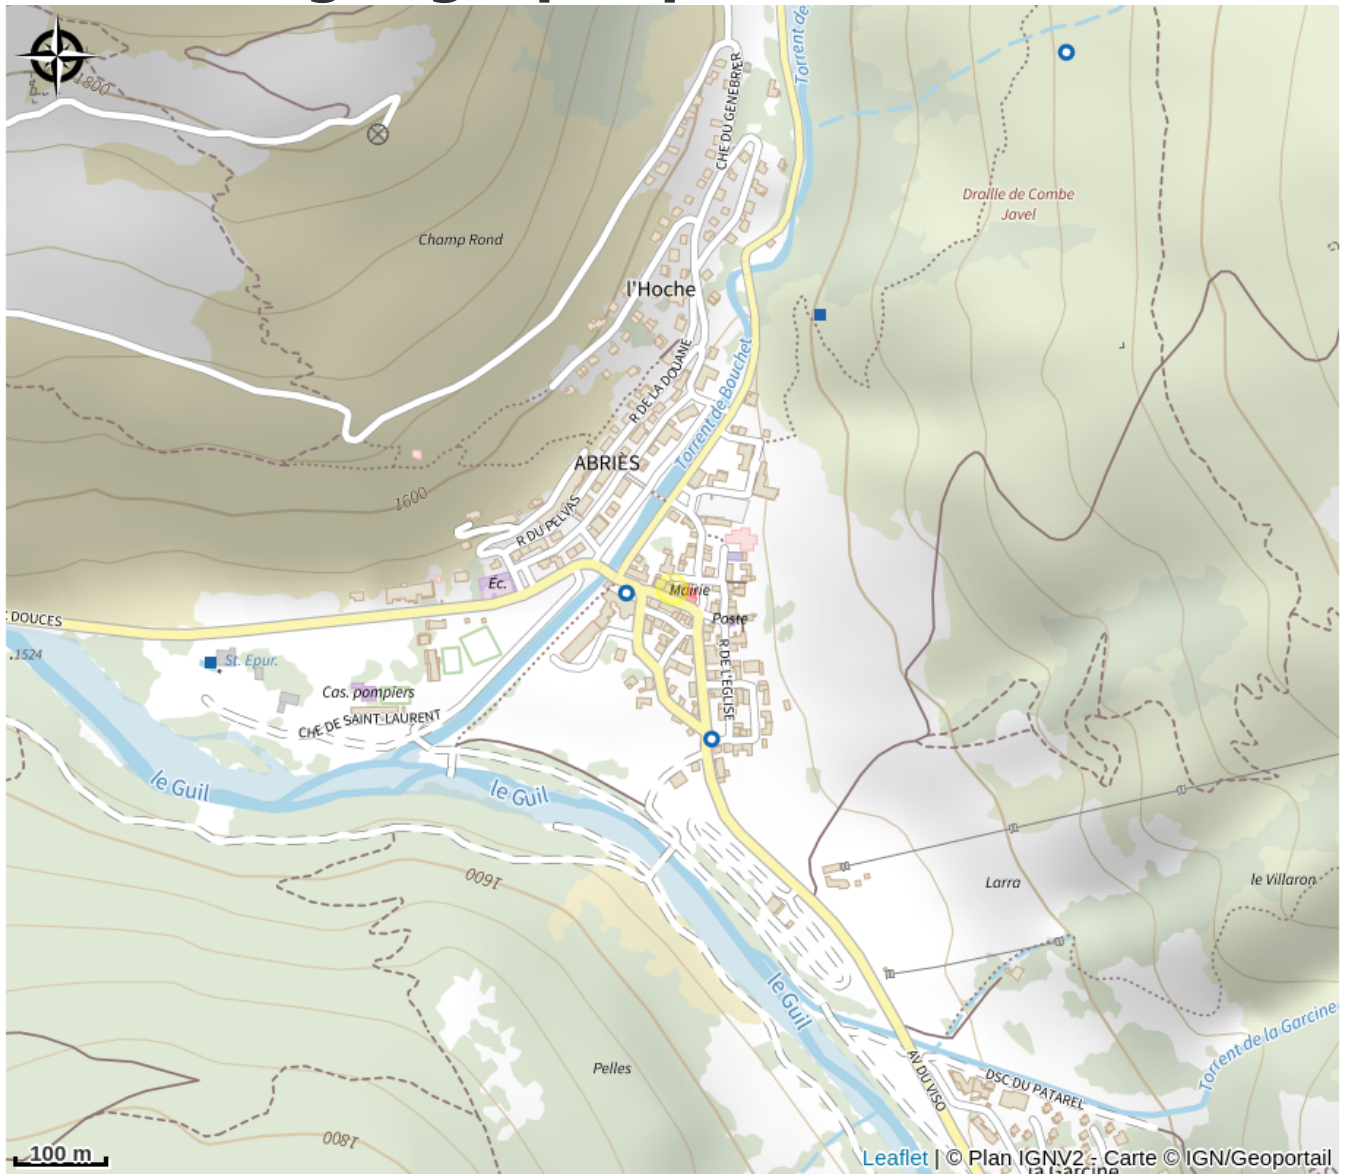

Le Chalet de Lanza

CC du Guillestrois et du Queyras

Crédit photo : Terrasse

Hôtel familial, idéalement situé au cœur du village. Ambiance cosy et convivialité pour des vacances actives ou de détente, en famille ou en solo, sportives ou culturelles. Et que dire de la cuisine traditionnelle maison !!

Infos pratiques

Categorie : Hébergements

: Hôtels

Description

Hôtel familial, idéalement situé au cœur du village. Ambiance cosy et convivialité pour des vacances actives ou de détente, en famille ou en solo, sportives ou culturelles. Et que dire de la cuisine traditionnelle maison !!

Situation géographique

Toutes les infos pratiques

Informations pratiques

Ouverture:

Du 18/05 au 27/10/2024.

Tarifs:

Du 23/12/2023 au 24/03/2024

Chambre double : à partir de 85 €