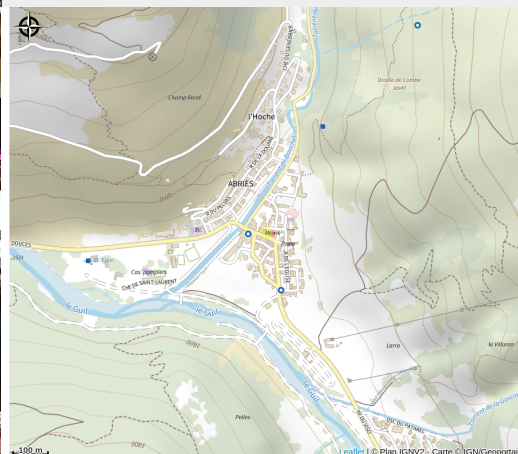

Le Chalet de Lanza

CC du Guillestrois et du Queyras

Crédit photo : Terrasse

Hôtel familial, idéalement situé au cœur du village. Ambiance cosy et convivialité pour des vacances actives ou de détente, en famille ou en solo, sportives ou culturelles. Et que dire de la cuisine traditionnelle maison !!

Infos pratiques

Categorie : Hébergements

: Hôtels

Description

Hôtel familial, idéalement situé au cœur du village. Ambiance cosy et convivialité pour des vacances actives ou de détente, en famille ou en solo, sportives ou culturelles. Et que dire de la cuisine traditionnelle maison !!