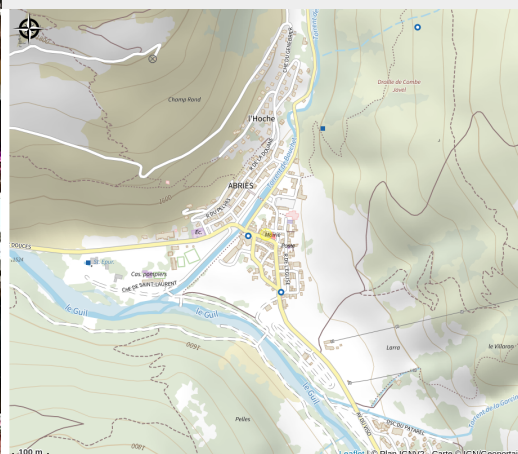

Le Chalet de Lanza

CC du Guillestrois et du Queyras

Crédit photo : Terrasse

Hôtel familial, idéalement situé au cœur du village. Ambiance cosy et convivialité pour des vacances actives ou de détente, en famille ou en solo, sportives ou culturelles. Et que dire de la cuisine traditionnelle maison !!

Infos pratiques

Categorie : Hébergements

: Hôtels

Description

Hôtel familial, idéalement situé au cœur du village. Ambiance cosy et convivialité pour des vacances actives ou de détente, en famille ou en solo, sportives ou culturelles. Et que dire de la cuisine traditionnelle maison !!