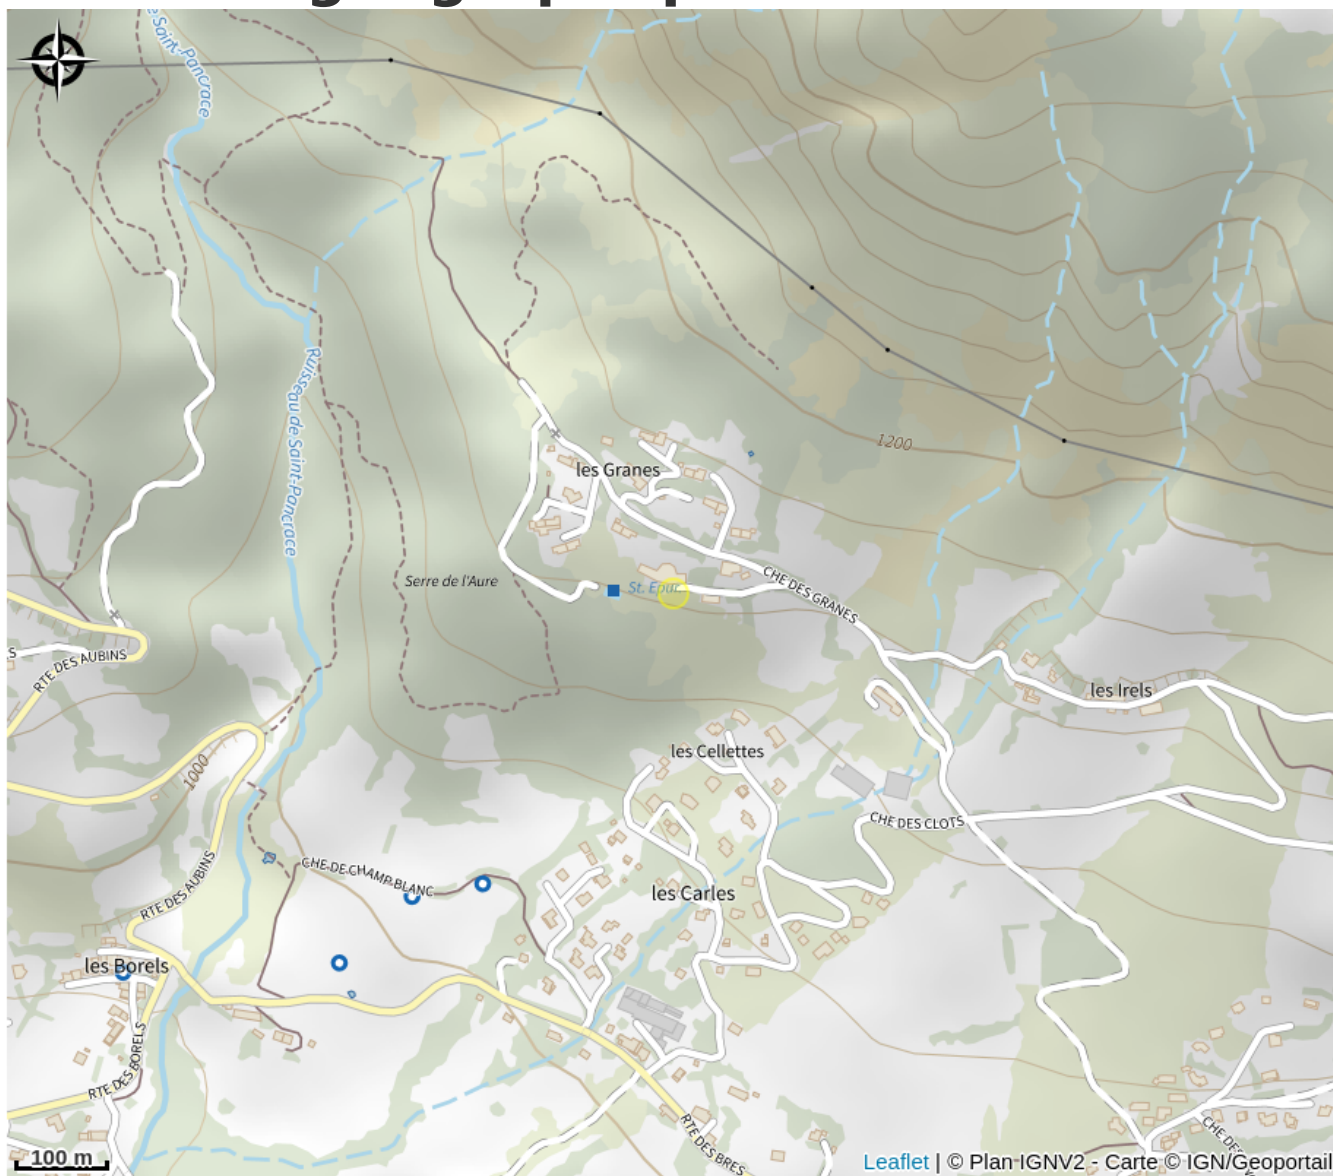

Situation géographique