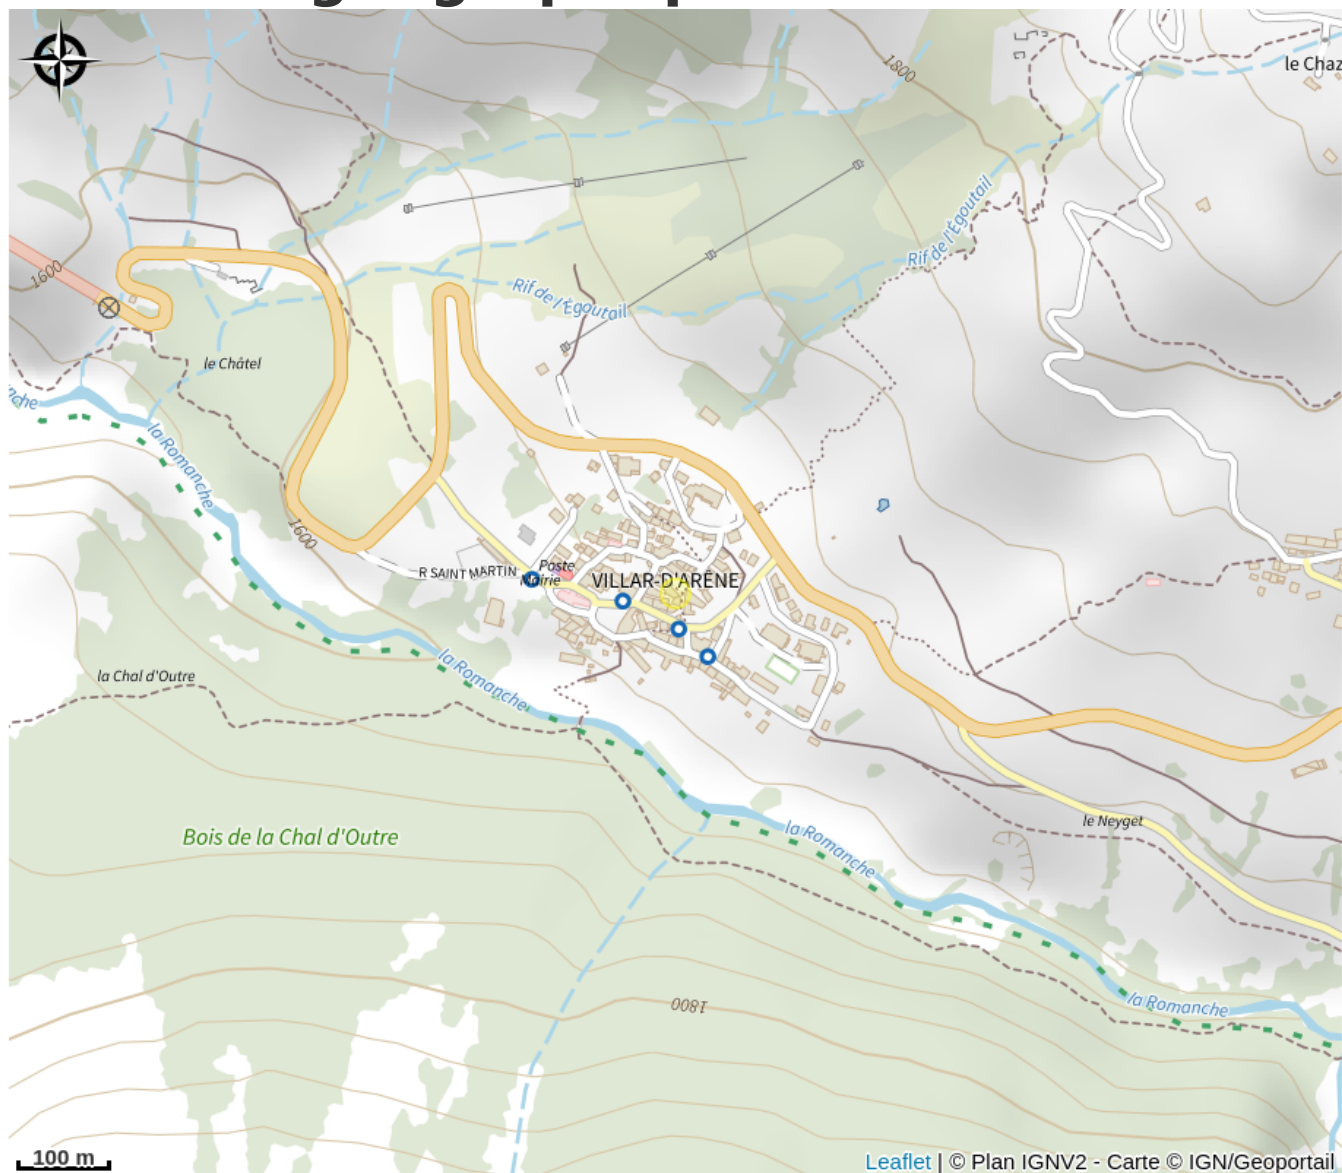

Infos pratiques

Categorie : Hébergements

: Gîtes d'étape

Description

Sylviane et Fred vous accueillent dans leur gîte chaleureux, ancienne ferme de caractère. Il se loue en gestion libre et peut accueillir jusqu'à 11 personnes (4 chambres). Il vous séduira par sa déco soignée avec du mobilier de montagne.

Situation géographique

Toutes les infos pratiques

Informations pratiques

Ouverture:

Du 01/01 au 30/09.

Tarifs:

Week-end : à partir de 350 € (35 euros/personne minimum de 3 nuits).

Gratuit pour les moins de 3 ans.

Accès:

La chambre d'hôte est situé dans le village, au calme, avec vue sur la forêt.

Fiche mise à jour par Office de tourisme des Hautes Vallées - La Grave - La Clarée - L'Izoard le 07/09/2023

Contact

Rue de Fonton
Villar d'Arène
05480 Villar-d'Arène
Tél. 06 50 42 56 29 / 06 88 60 46 11
rochemeane@wanadoo.fr
<http://www.rochemeane.com>