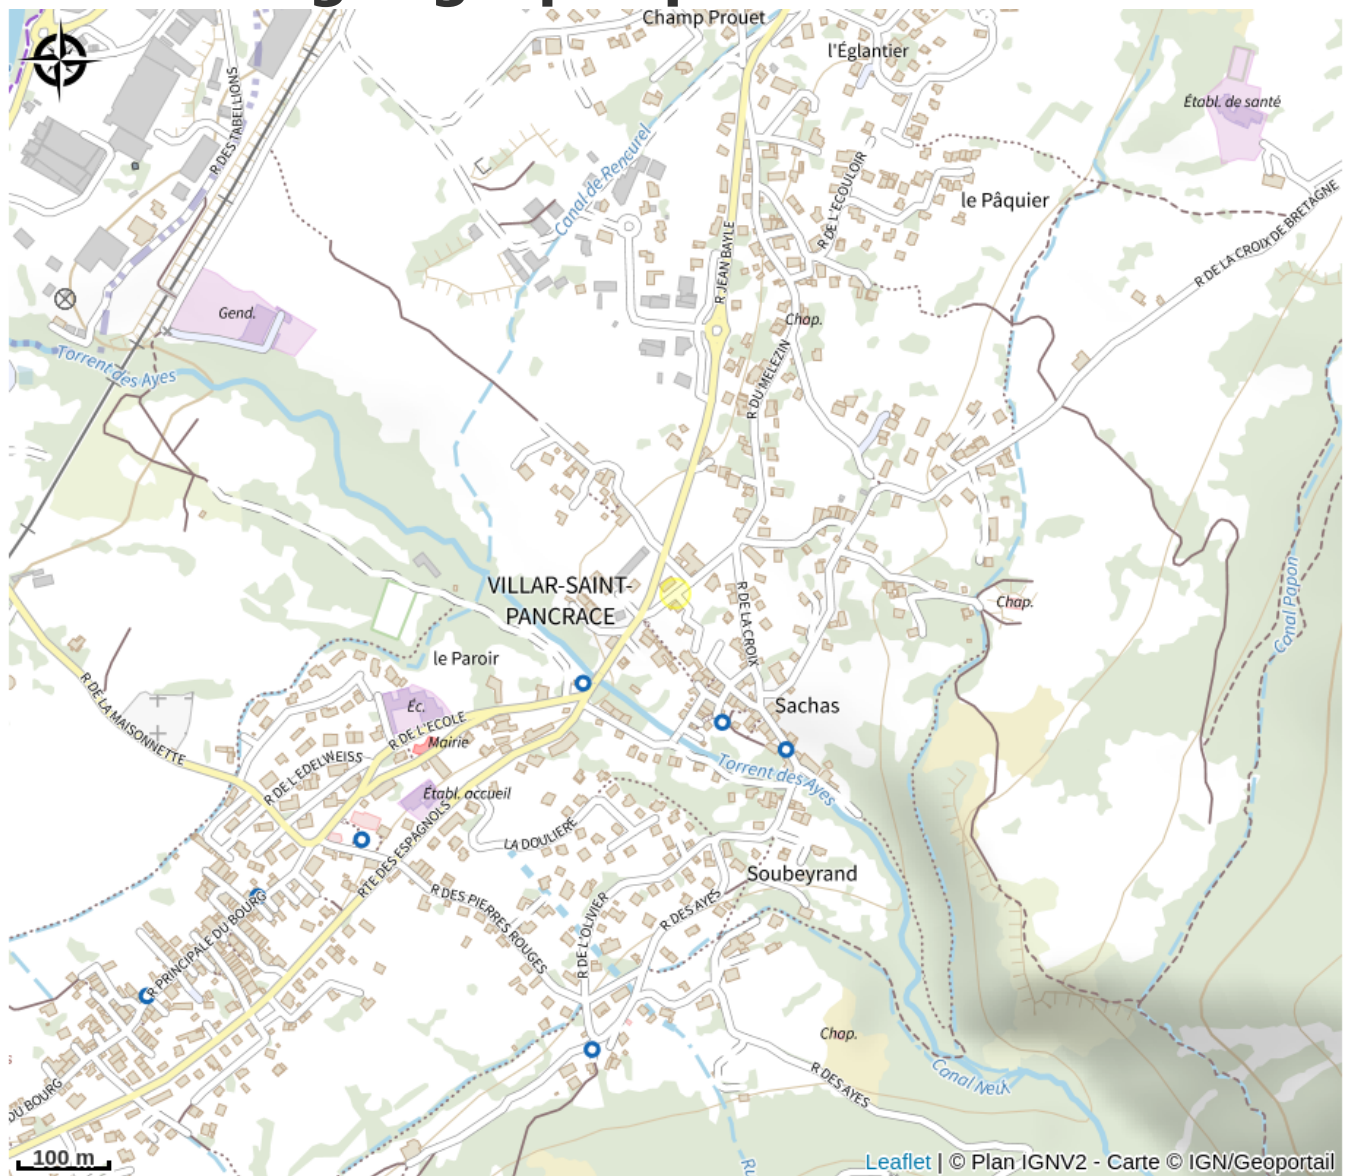

# La Riolette

CC du Briançonnais

Crédit photo : (La Riolette)

*Nous vous accueillons dans notre village de montagne à 2 kms au sud de Briançon.  
 Guide Michelin, Guide du Routard, Catapulte.*

# Description

Nous vous accueillons dans notre village de montagne à 2 kms au sud de Briançon.  
Guide Michelin, Guide du Routard, Catapulte.

# Situation géographique