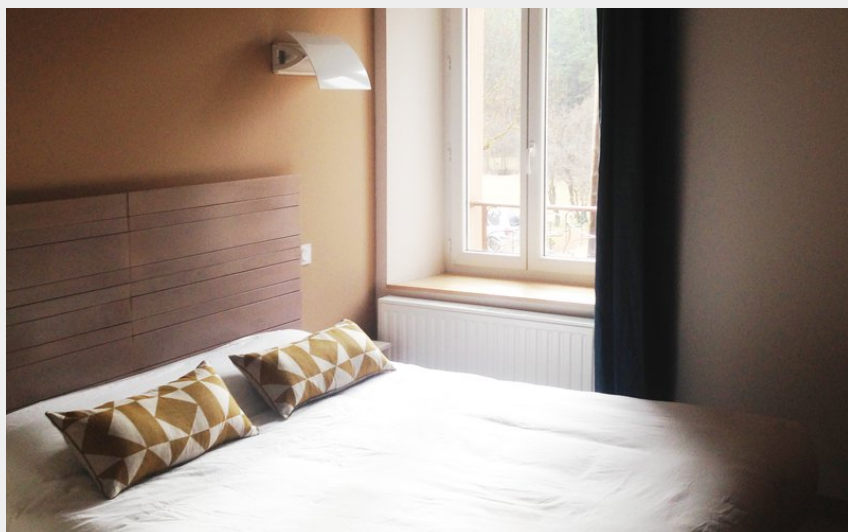

Auberge des Baronniees

CC du Sisteronais-Buëch

Crédit photo : Auberge des Baronniees

L'auberge vous propose 3 chambres en duplex pouvant accueillir de 2 à 5 personnes et une chambre double accessible aux personnes à mobilité réduite, avec des lits en 160 cm. TV écran plat. Lit bébé gratuit sur demande.

Infos pratiques

Categorie : Hébergements

: Hôtels

Description

L'auberge vous propose 3 chambres en duplex pouvant accueillir de 2 à 5 personnes et une chambre double accessible aux personnes à mobilité réduite, avec des lits en 160 cm. TV écran plat. Lit bébé gratuit sur demande.

Situation géographique

Toutes les infos pratiques

Informations pratiques

Ouverture:

Toute l'année.

Tarifs:

Chambre double : 60 €

Chambre single : 60 €

Chambre triple : 75 €

Chambre quadruple : 90 €

Petit déjeuner : 8 €.

Gratuit pour les moins de 4 ans.

Personne supplémentaire : 15 €

Chambre 5 personnes : 105 €.

Modes de paiement:

Carte bancaire/crédit, Chèque, Chèque Vacances, Espèces