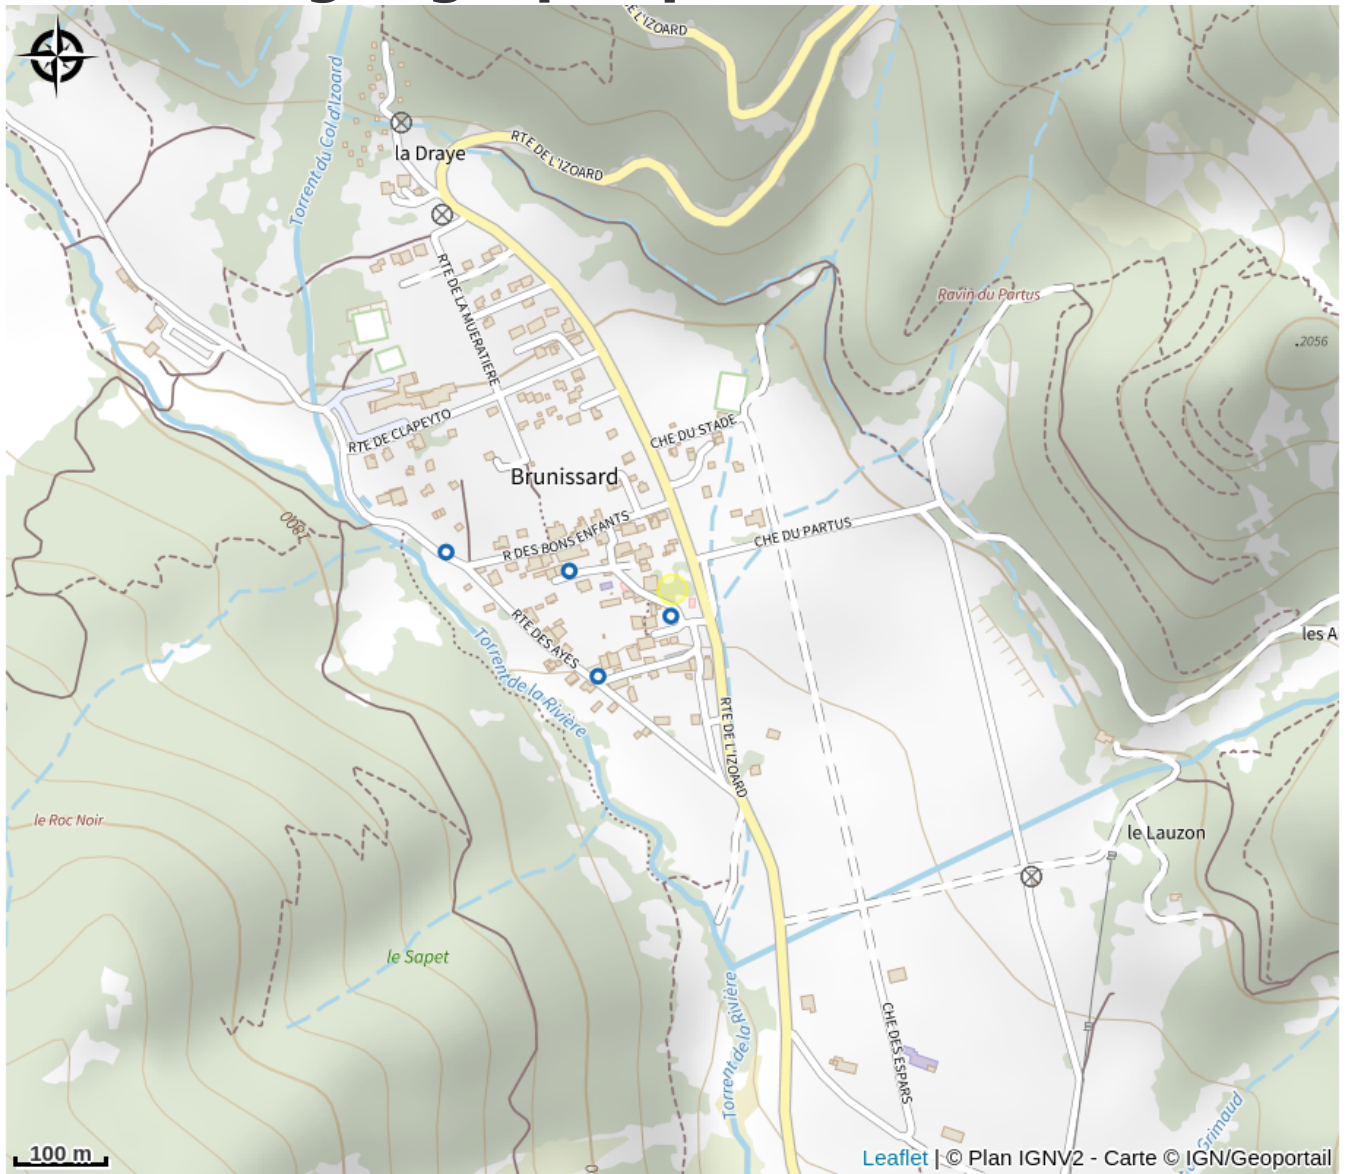

# La Girandole

CC du Guillestrois et du Queyras

Crédit photo : Chambre Le Viso

*Située au cœur de la vallée d'Arvieux au pied du col d'Izoard, notre maison d'hôtes comprend 4 gîtes ruraux et 4 chambres aménagées avec goût, salle de bain et wc privés.*

# Description

Située au cœur de la vallée d'Arvieux au pied du col d'Izoard, notre maison d'hôtes comprend 4 gîtes ruraux et 4 chambres aménagées avec goût, salle de bain et wc privés.

# Situation géographique

### Ouverture:

Du 04/12/2023 au 14/04/2024, tous les jours.

Du 15/04 au 24/05/2024.

Fermé lundi, mardi, mercredi, jeudi, vendredi, samedi et dimanche.

Fermeture printanière.

Du 25/05 au 31/10/2024, tous les jours.