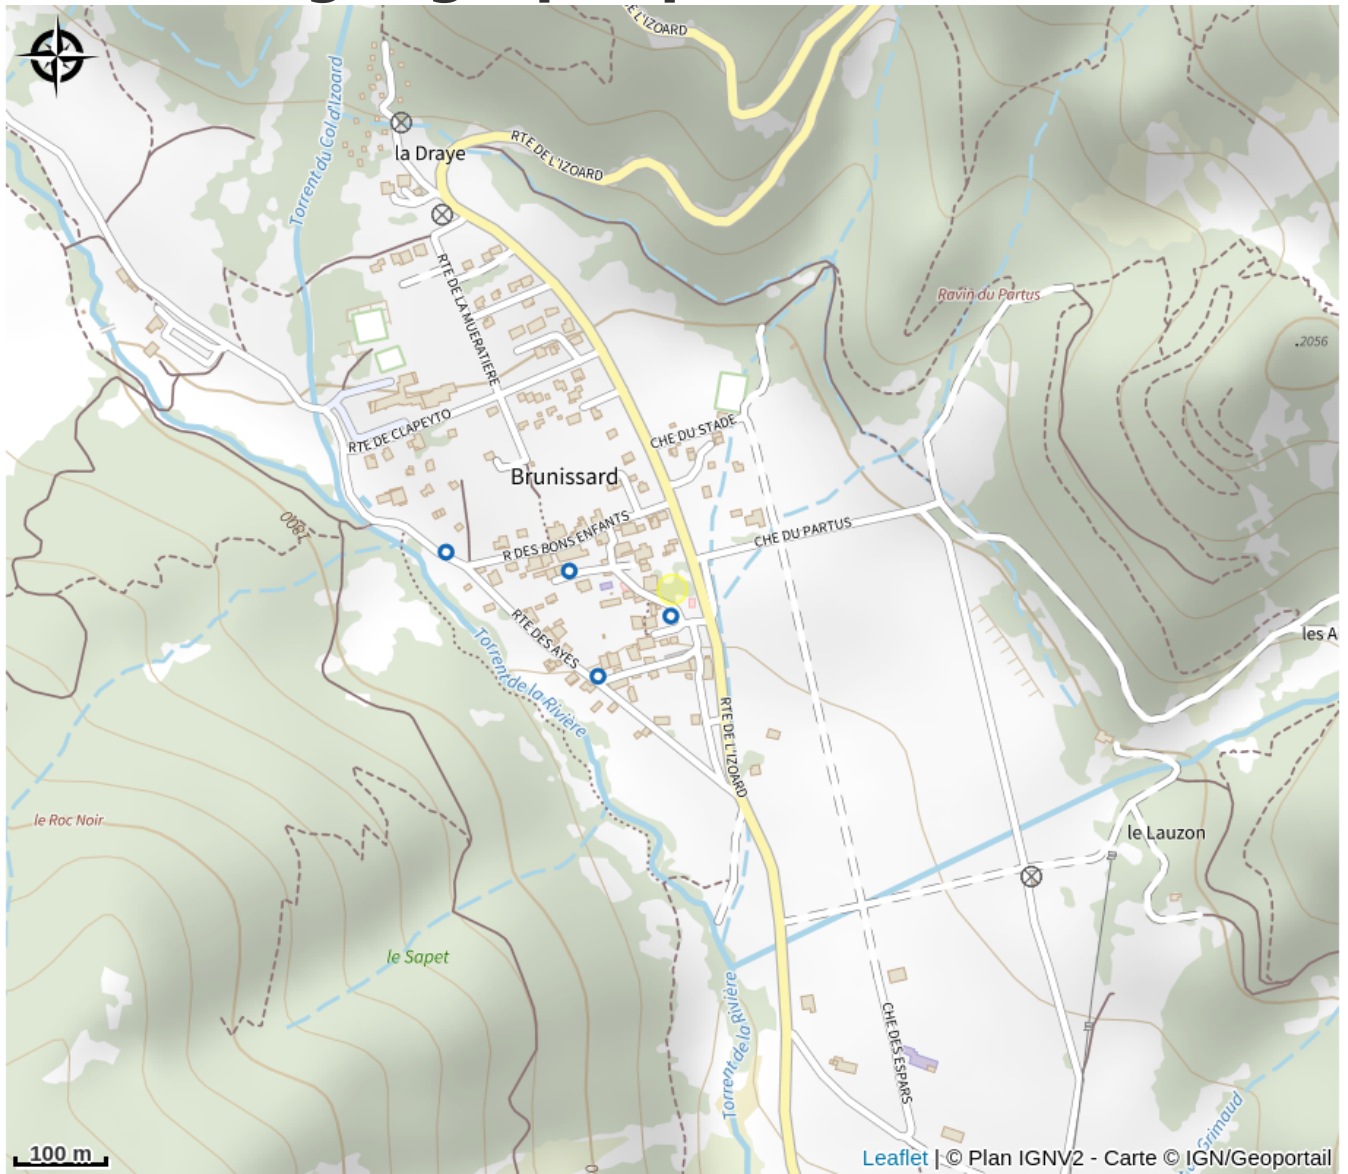

# La Girandole

CC du Guillestrois et du Queyras

Crédit photo : Chambre Le Viso

*Située au cœur de la vallée d'Arvieux au pied du col d'Izoard, notre maison d'hôtes comprend 4 gîtes ruraux et 4 chambres aménagées avec goût, salle de bain et wc privés.*

# Description

Située au cœur de la vallée d'Arvieux au pied du col d'Izoard, notre maison d'hôtes comprend 4 gîtes ruraux et 4 chambres aménagées avec goût, salle de bain et wc privés.

# Situation géographique

### Ouverture:

Du 04/12/2023 au 14/04/2024, tous les jours.

Du 15/04 au 24/05/2024.

Fermé lundi, mardi, mercredi, jeudi, vendredi, samedi et dimanche.

Fermeture printanière.

Du 25/05 au 31/10/2024, tous les jours.