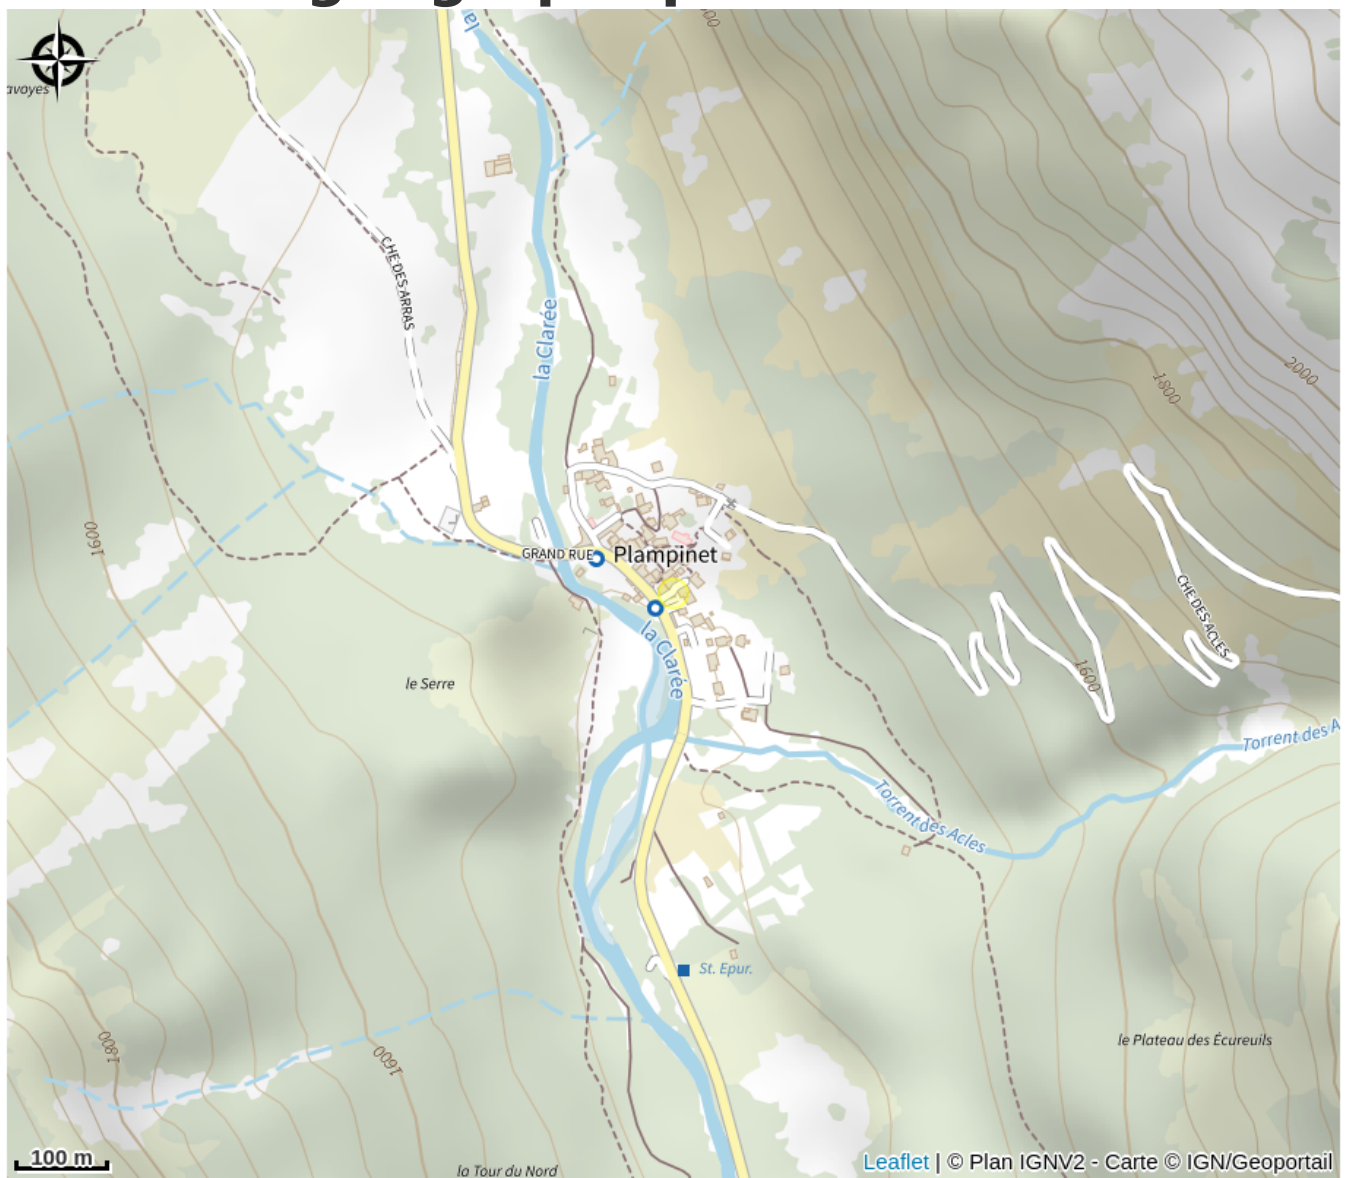

Situation géographique