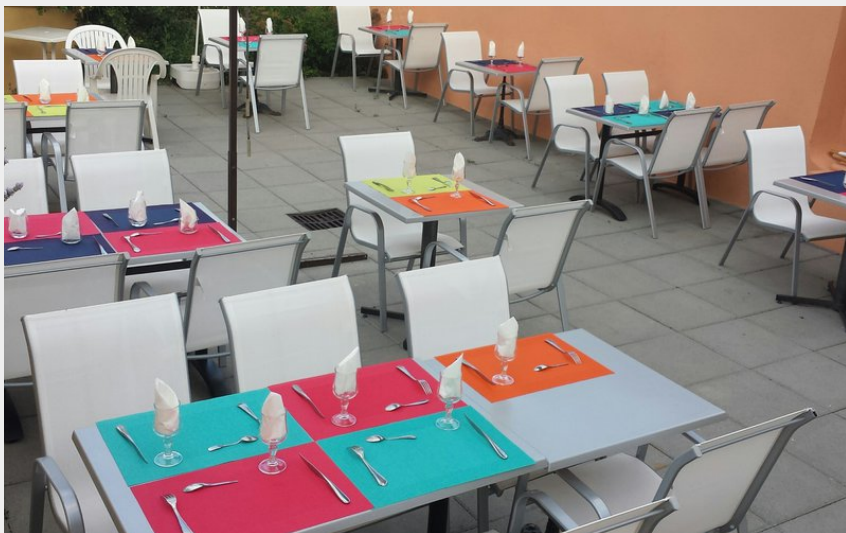

# Hôtel-Restaurant de la Poste

CC Serre-Ponçon Val d'Avance

Crédit photo : Terrasse

*Situé au pied du barrage de Serre-Ponçon, entre lac et montagne, l'hôtel-restaurant de La Poste vous accueille dans un cadre reposant et à proximité de toutes les activités nautiques et terrestres de la région.*