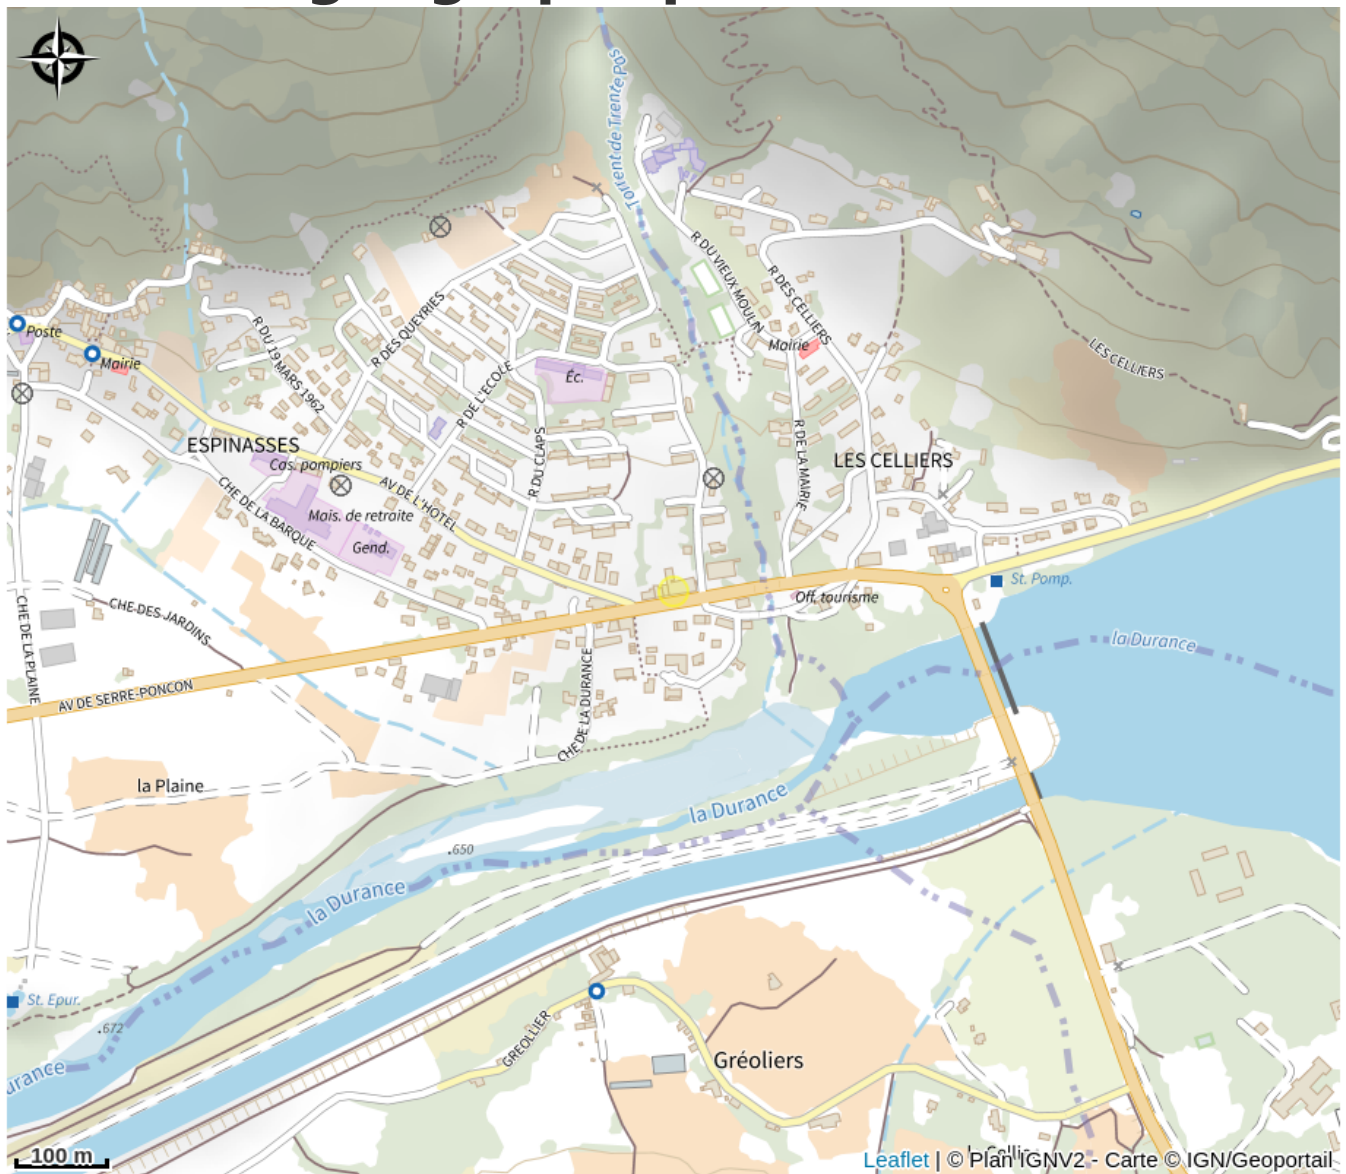

# Hôtel-Restaurant de la Poste

CC Serre-Ponçon Val d'Avance

Crédit photo : Terrasse

*Situé au pied du barrage de Serre-Ponçon, entre lac et montagne, l'hôtel-restaurant de La Poste vous accueille dans un cadre reposant et à proximité de toutes les activités nautiques et terrestres de la région.*

# Description

Situé au pied du barrage de Serre-Ponçon, entre lac et montagne, l'hôtel-restaurant de La Poste vous accueille dans un cadre reposant et à proximité de toutes les activités nautiques et terrestres de la région.

# Situation géographique