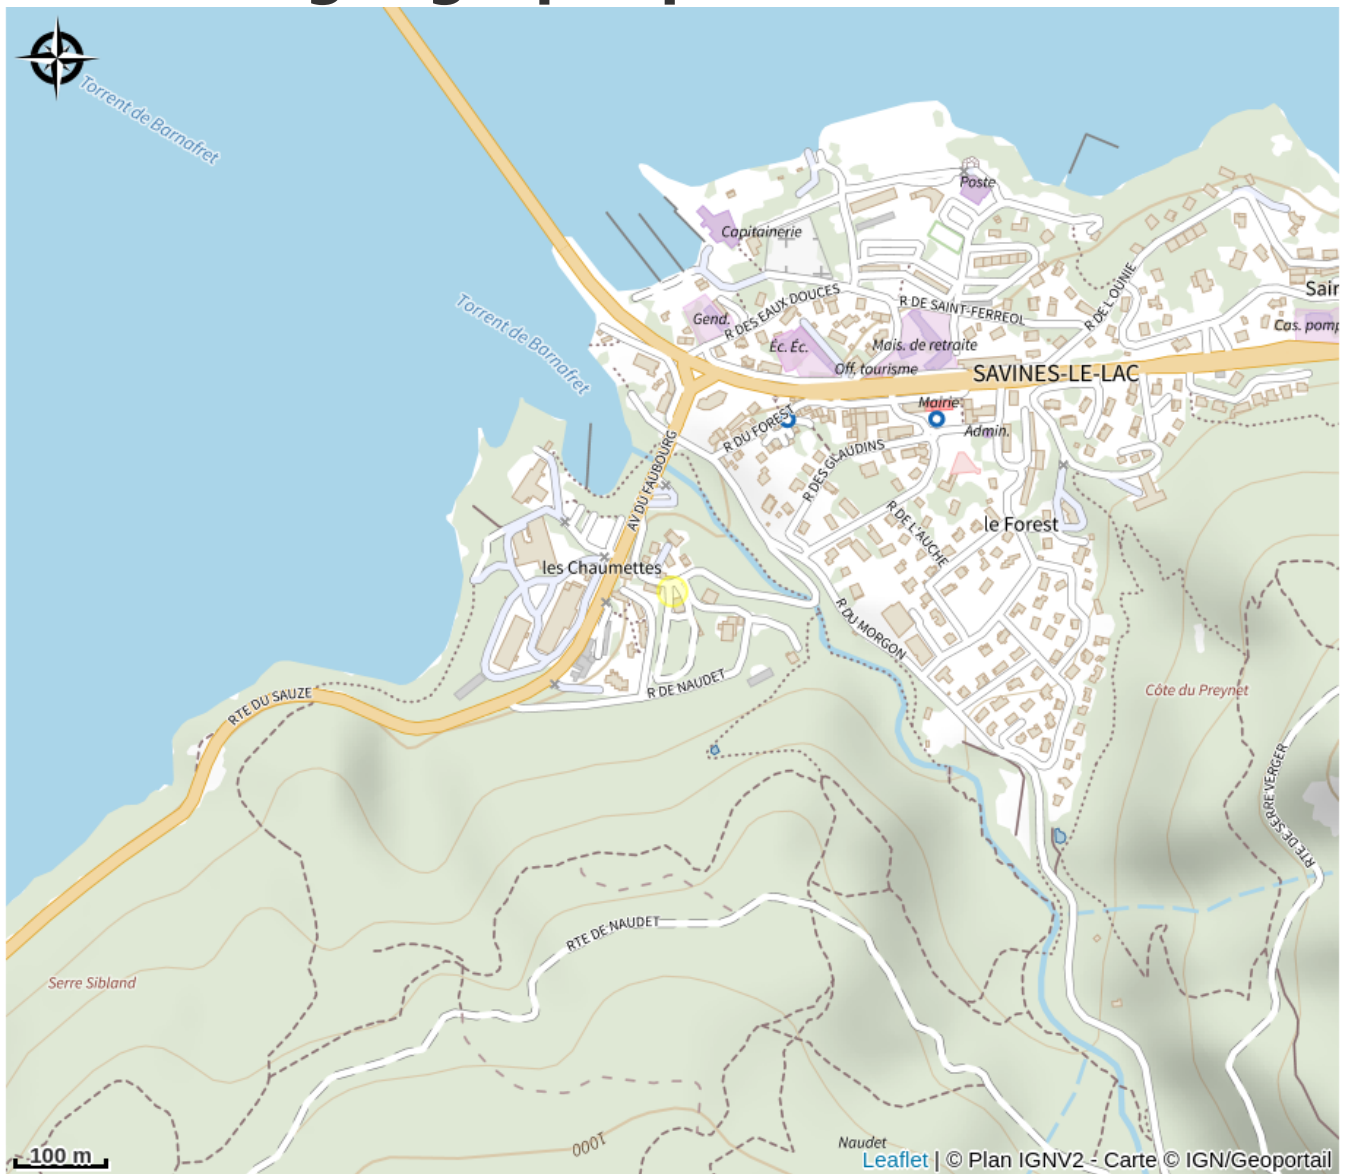

Situation géographique