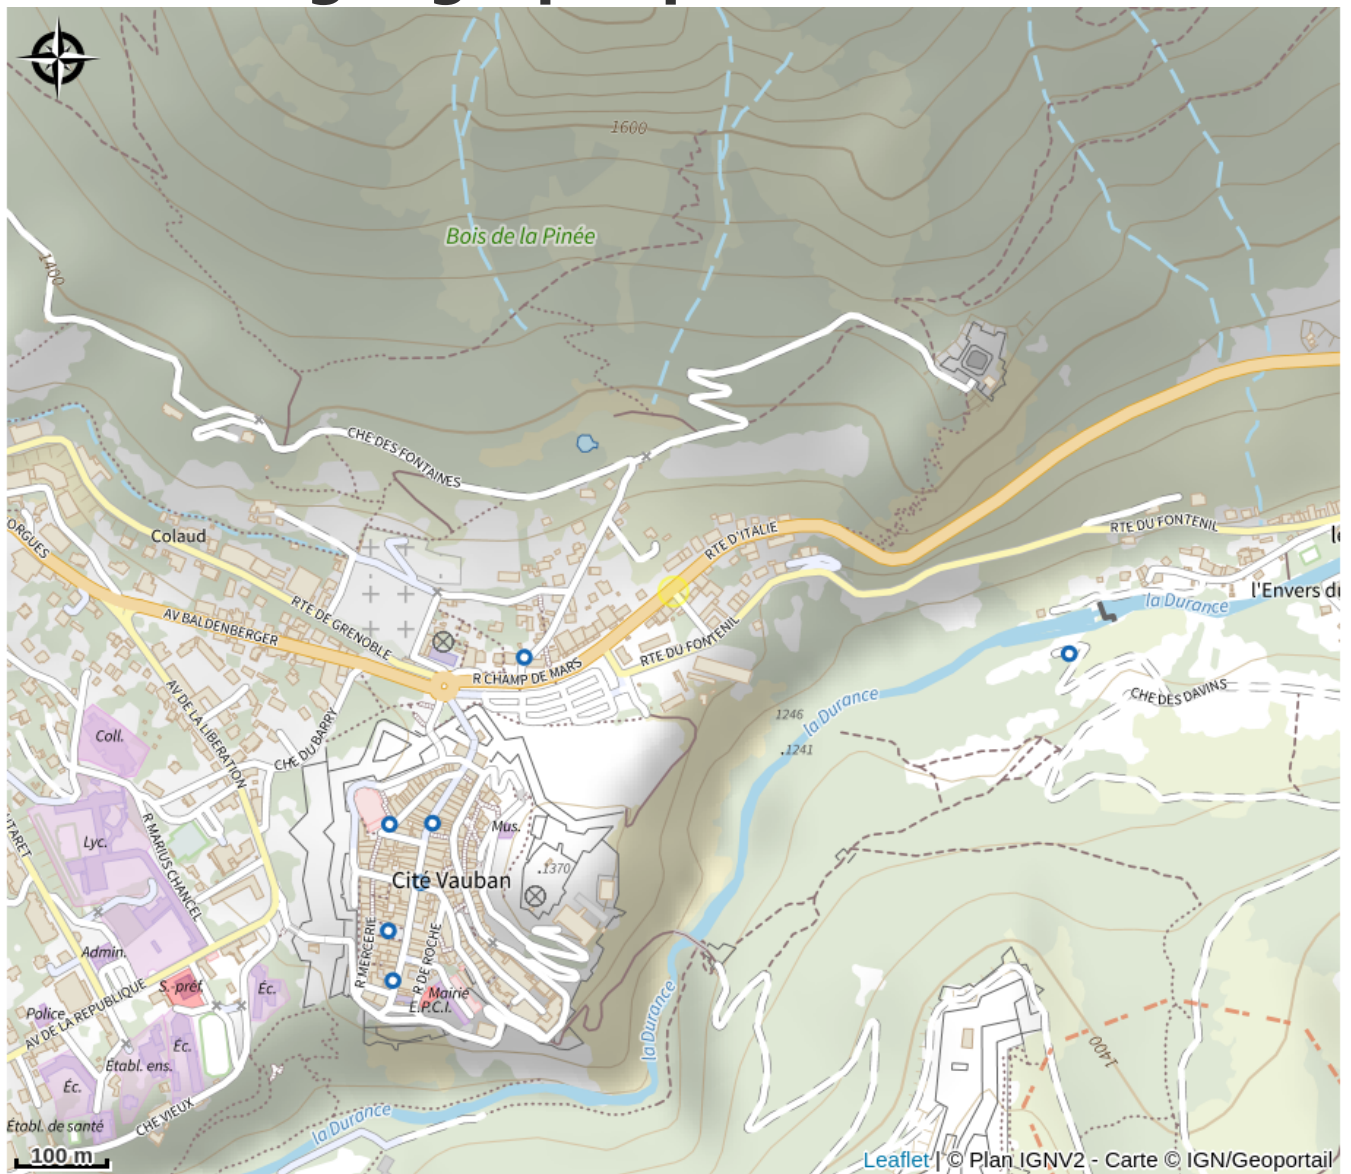

Hôtel le Cristal

CC du Briançonnais

Crédit photo : Hôtel le Cristal (cristol)

Nous vous accueillons aux portes de la Cité Vauban dans une ambiance chaleureuse et familiale.

Infos pratiques

Categorie : Hébergements

: Hôtels

Description

Nous vous accueillons aux portes de la Cité Vauban dans une ambiance chaleureuse et familiale.

Situation géographique

Toutes les infos pratiques

Informations pratiques

Ouverture:

Toute l'année.

Carte bancaire/crédit, Chèque-Vacances Classic, Espèces

Services:

Petit déjeuner, Coffres réception, Documentation Touristique

Accès:

Situé à 2 km de la télécabine du Prorel et à 250 m de la Cité Vauban

Fiche mise à jour par Office de Tourisme de Serre Chevalier Briançon le 23/05/2024