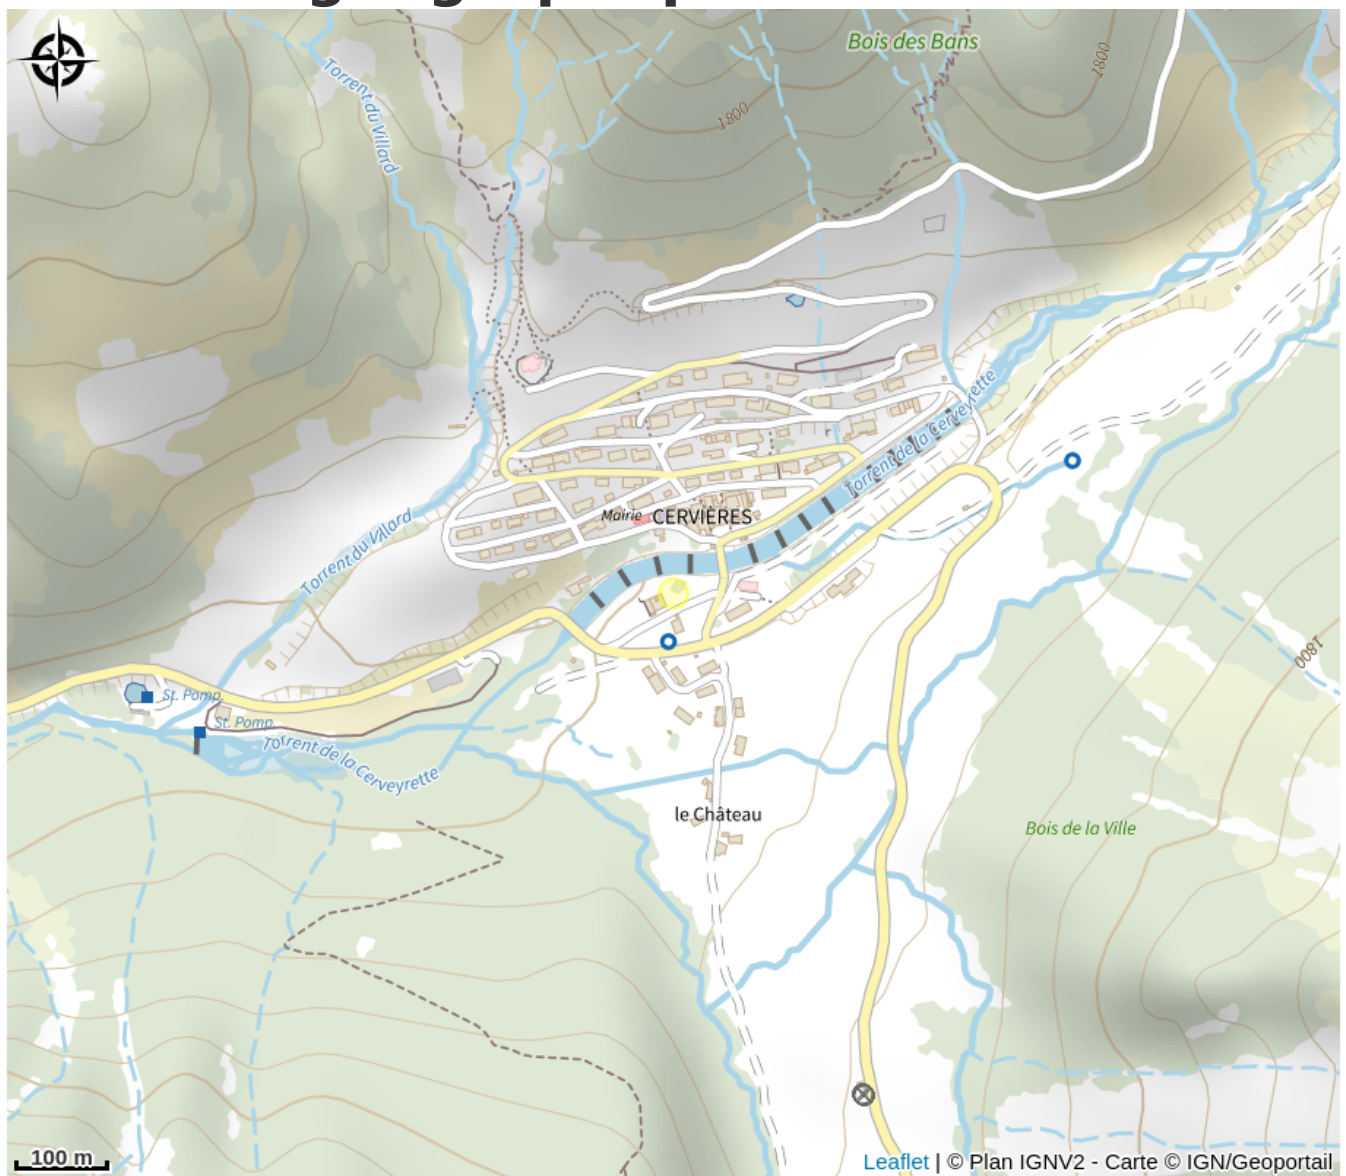

Situation géographique