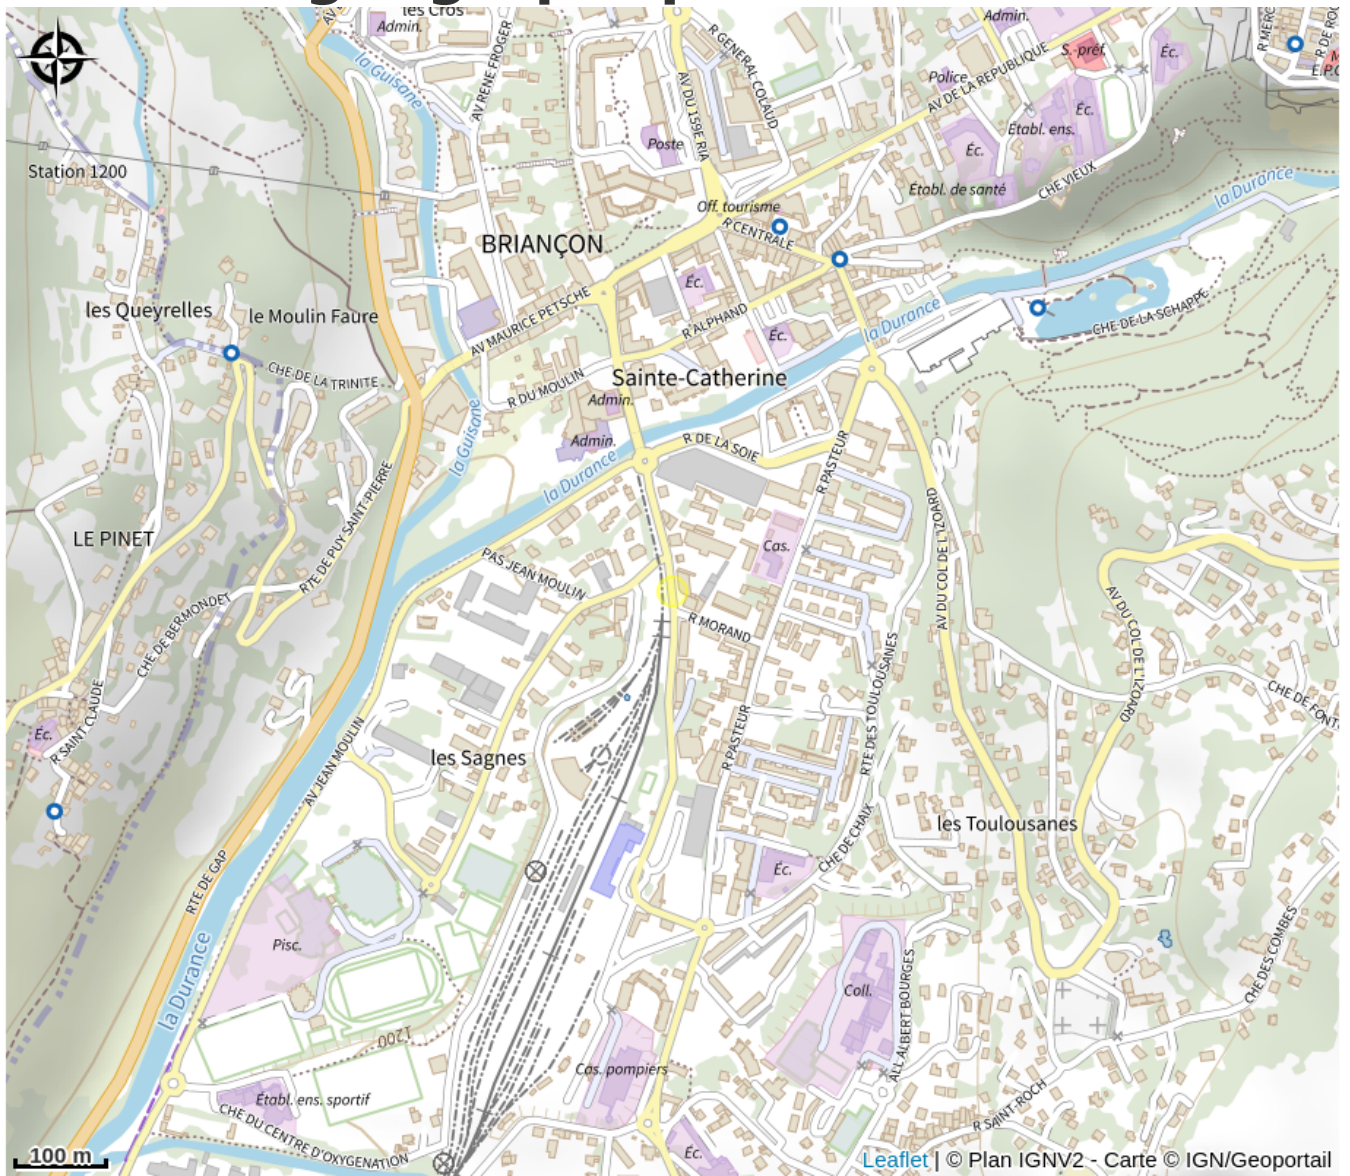

# Hôtel de la Gare

CC du Briançonnais

Crédit photo : Hôtel de la Gare (Hôtel de la Gare)

*Situé à 10 minutes à pied du Domaine Skiable de Serre-Chevalier Vallée et en face de la Gare SNCF.*

# Description

Situé à 10 minutes à pied du Domaine Skiable de Serre-Chevalier Vallée et en face de la Gare SNCF.

# Situation géographique

### Accès:

Situé à 1,1 km de la télécabine du Prorel et à 1,6 km de la Cité Vauban.

*Fiche mise à jour par Office de Tourisme de Serre Chevalier Briançon le 22/01/2024*