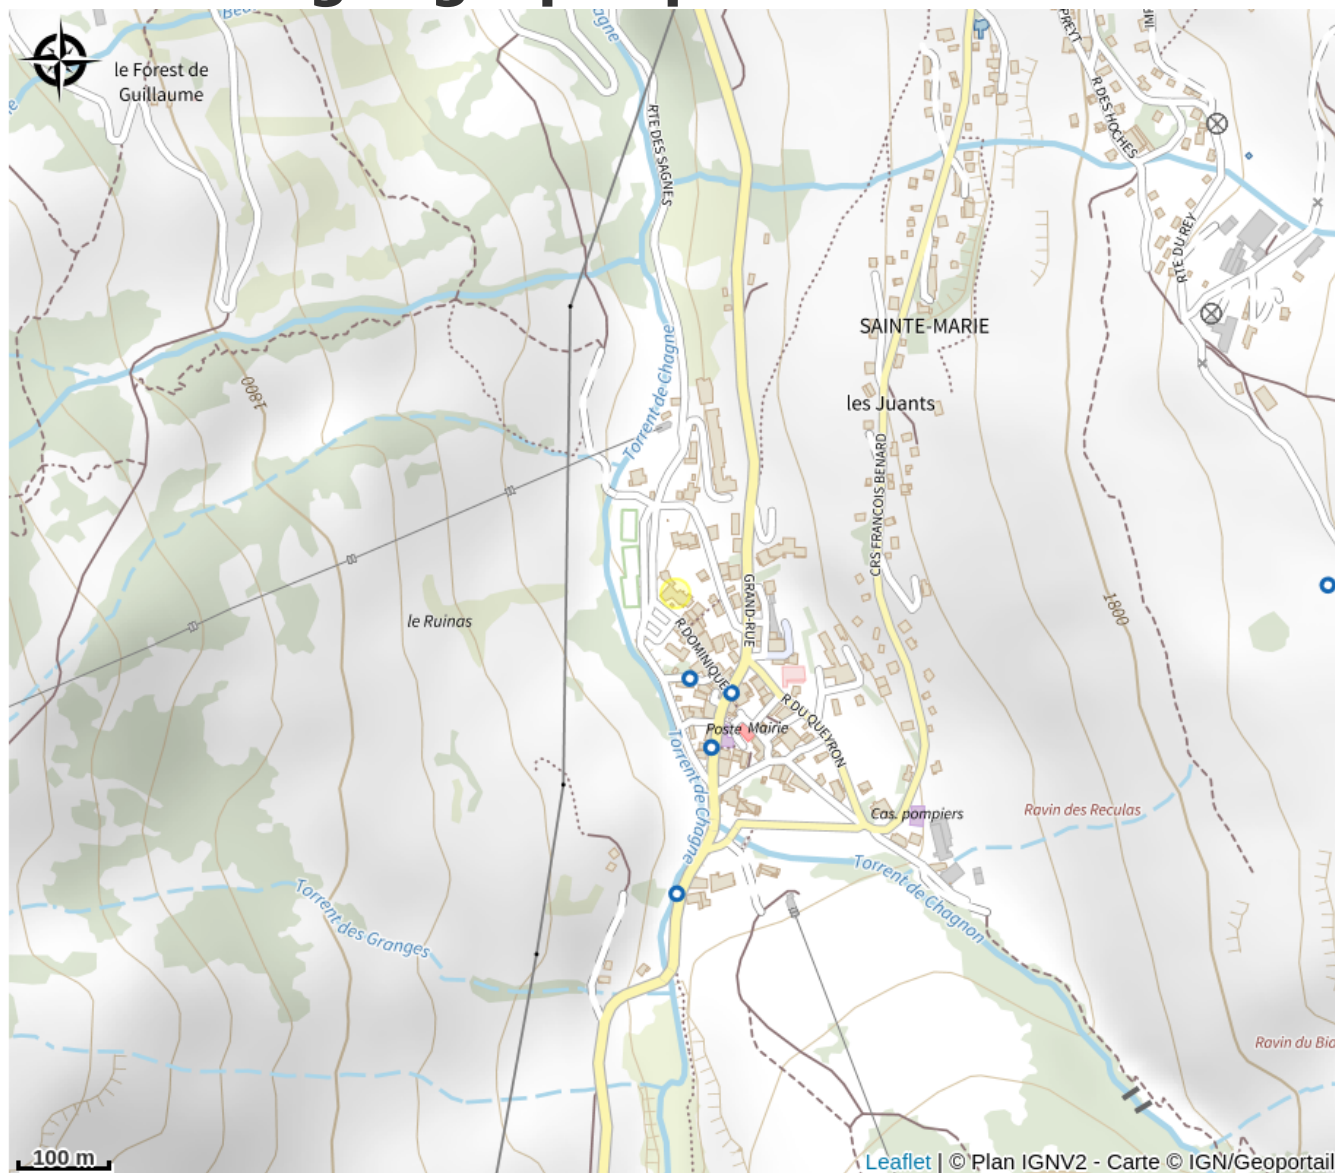

Situation géographique

Toutes les infos pratiques

Informations pratiques

Ouverture:

Du 09/12/2022 au 16/04/2023, tous les jours.

Modes de paiement:

Carte bancaire/crédit, Espèces, Paiement en ligne

Services: