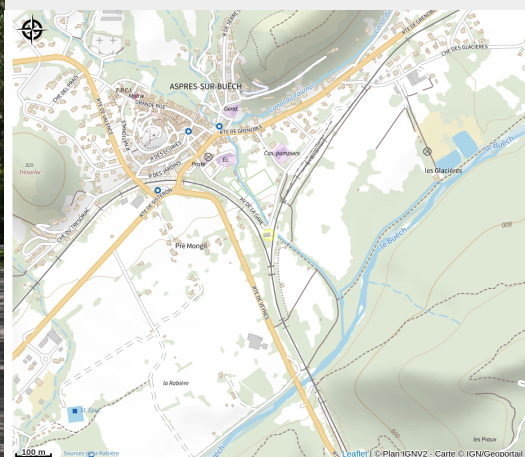

# Aire de service et de stationnement camping-cars

CC Buëch-Dévoluy

Crédit photo : Aire d'accueil camping-car (OTHB)

*Au centre du village proche de tous commerces.  
 L'aire d'accueil permet aux campings caristes de stationner, de vidanger et de faire le plein d'eau.  
 Attention : pas d'eau en période hivernale.*

# Description

Au centre du village proche de tous commerces.

L'aire d'accueil permet aux campings caristes de stationner, de vidanger et de faire le plein d'eau.

Attention : pas d'eau en période hivernale.

# Situation géographique