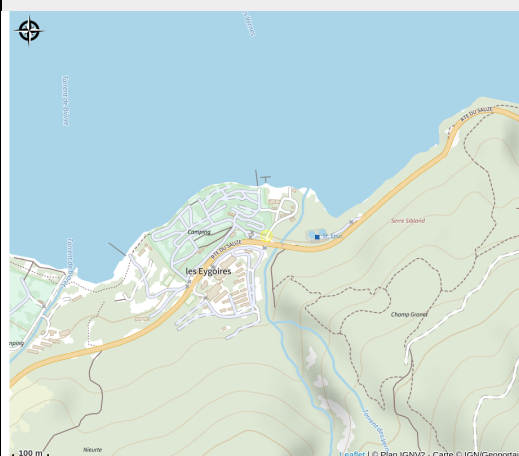

# Camping municipal "Le Grand Large"

Aire d'Adhésion du Parc National des Écrins

Camping \*\*\* ouvert toute l'année sur un site exceptionnel entre lac et montagnes. Avec un accès direct au lac de Serre-Ponçon, il est entouré d'activités nautiques et terrestres. Accès camping-cars en hiver, emplacements campings et hébergements locatifs.

# Situation géographique

### Accès:

Environ 1km du centre du village de Savines-le-Lac, proposant tous les services et commerces, et de nombreuses animations.

Fiche mise à jour par Office de Tourisme Intercommunal de Serre-Ponçon le 08/06/2026