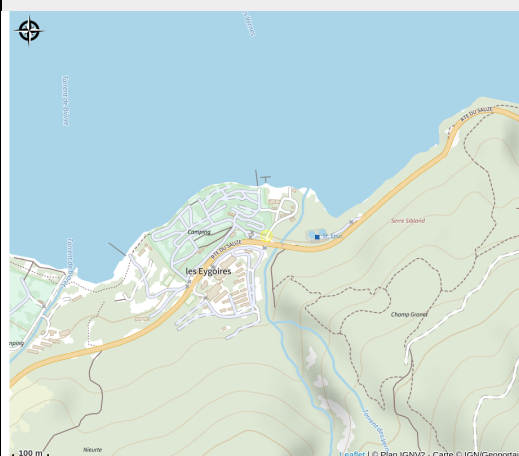

Camping municipal "Le Grand Large"

Aire d'Adhésion du Parc National des Écrins

Camping *** ouvert toute l'année sur un site exceptionnel entre lac et montagnes. Avec un accès direct au lac de Serre-Ponçon, il est entouré d'activités nautiques et terrestres. Accès camping-cars en hiver, emplacements campings et hébergements locatifs.

Accès:

Environ 1km du centre du village de Savines-le-Lac, proposant tous les services et commerces, et de nombreuses animations.

Fiche mise à jour par Office de Tourisme Intercommunal de Serre-Ponçon le 08/06/2026