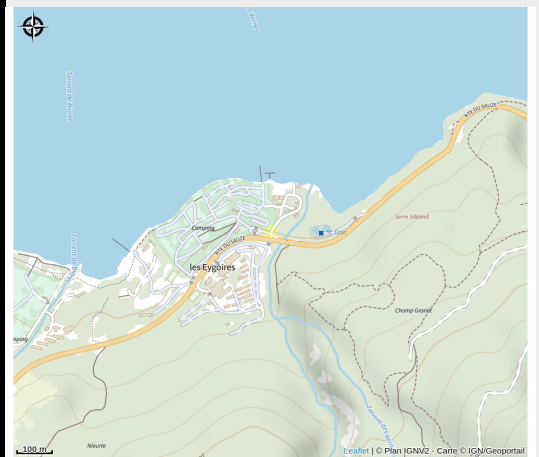

Camping municipal "Le Grand Large"

Aire d'Adhésion du Parc National des Écrins

No photo

Camping *** ouvert toute l'année sur un site exceptionnel entre lac et montagnes. Avec un accès direct au lac de Serre-Ponçon, il est entouré d'activités nautiques et terrestres. Accès camping-cars en hiver, emplacements campings et hébergements locatifs.

Accès:

Environ 1km du centre du village de Savines-le-Lac, proposant tous les services et commerces, et de nombreuses animations.

Fiche mise à jour par Office de Tourisme Intercommunal de Serre-Ponçon le 08/06/2026