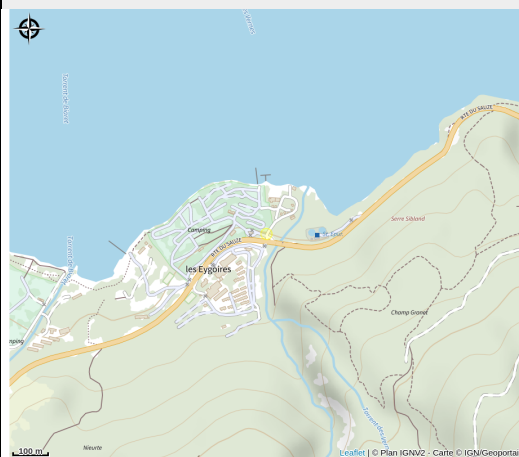

Camping municipal "Le Grand Large"

Aire d'Adhésion du Parc National des Écrins

No photo

Camping *** ouvert toute l'année sur un site exceptionnel entre lac et montagnes. Avec un accès direct au lac de Serre-Ponçon, il est entouré d'activités nautiques et terrestres. Accès camping-cars en hiver, emplacements campings et hébergements locatifs.

Accès:

Environ 1km du centre du village de Savines-le-Lac, proposant tous les services et commerces, et de nombreuses animations.

Fiche mise à jour par Office de Tourisme Intercommunal de Serre-Ponçon le 08/06/2026