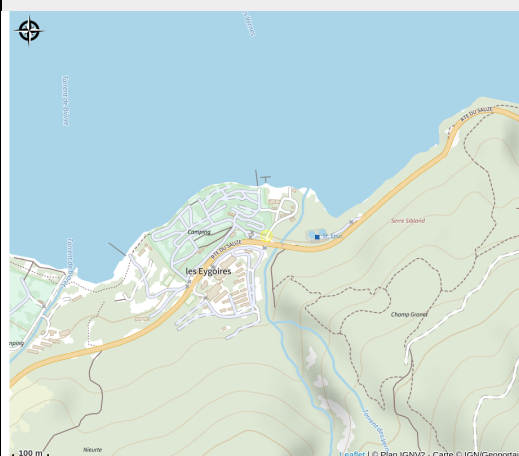

Camping municipal "Le Grand Large"

Aire d'Adhésion du Parc National des Écrins

No photo

Camping *** ouvert toute l'année sur un site exceptionnel entre lac et montagnes. Avec un accès direct au lac de Serre-Ponçon, il est entouré d'activités nautiques et terrestres. Accès camping-cars en hiver, emplacements campings et hébergements locatifs.

Accès:

Environ 1km du centre du village de Savines-le-Lac, proposant tous les services et commerces, et de nombreuses animations.

Fiche mise à jour par Office de Tourisme Intercommunal de Serre-Ponçon le 08/06/2026