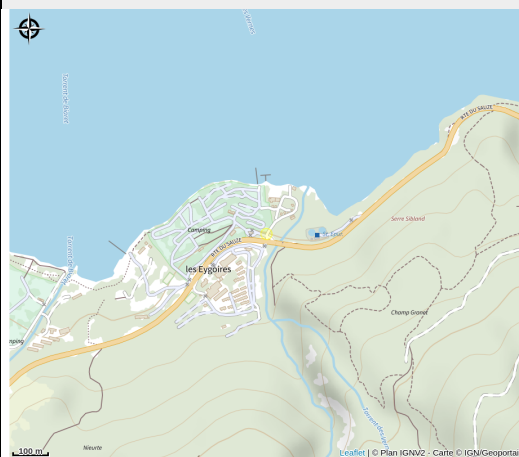

Camping municipal "Le Grand Large"

Aire d'Adhésion du Parc National des Écrins

Camping *** ouvert toute l'année sur un site exceptionnel entre lac et montagnes. Avec un accès direct au lac de Serre-Ponçon, il est entouré d'activités nautiques et terrestres. Accès camping-cars en hiver, emplacements campings et hébergements locatifs.

Accès:

Environ 1km du centre du village de Savines-le-Lac, proposant tous les services et commerces, et de nombreuses animations.

Fiche mise à jour par Office de Tourisme Intercommunal de Serre-Ponçon le 08/06/2026