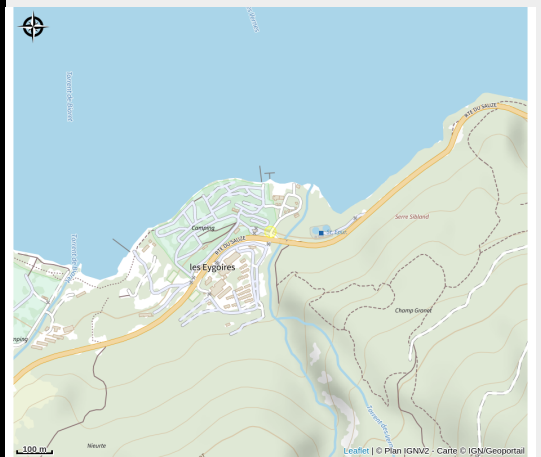

Camping municipal "Le Grand Large"

Aire d'Adhésion du Parc National des Écrins

No photo

Camping *** ouvert toute l'année sur un site exceptionnel entre lac et montagnes. Avec un accès direct au lac de Serre-Ponçon, il est entouré d'activités nautiques et terrestres. Accès camping-cars en hiver, emplacements campings et hébergements locatifs.

Accès:

Environ 1km du centre du village de Savines-le-Lac, proposant tous les services et commerces, et de nombreuses animations.

Fiche mise à jour par Office de Tourisme Intercommunal de Serre-Ponçon le 08/06/2026