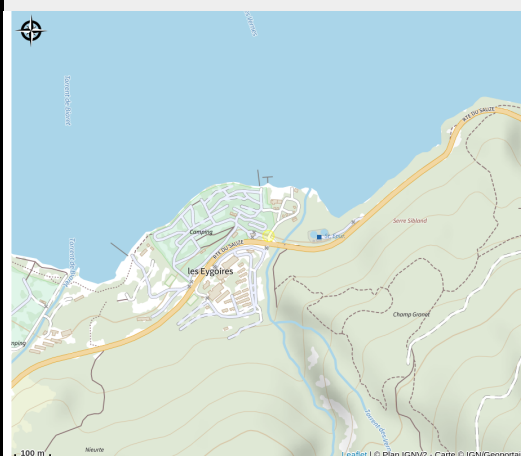

# Camping municipal "Le Grand Large"

Aire d'Adhésion du Parc National des Écrins

Camping \*\*\* ouvert toute l'année sur un site exceptionnel entre lac et montagnes. Avec un accès direct au lac de Serre-Ponçon, il est entouré d'activités nautiques et terrestres. Accès camping-cars en hiver, emplacements campings et hébergements locatifs.

# Situation géographique

### Accès:

Environ 1km du centre du village de Savines-le-Lac, proposant tous les services et commerces, et de nombreuses animations.

Fiche mise à jour par Office de Tourisme Intercommunal de Serre-Ponçon le 08/06/2026