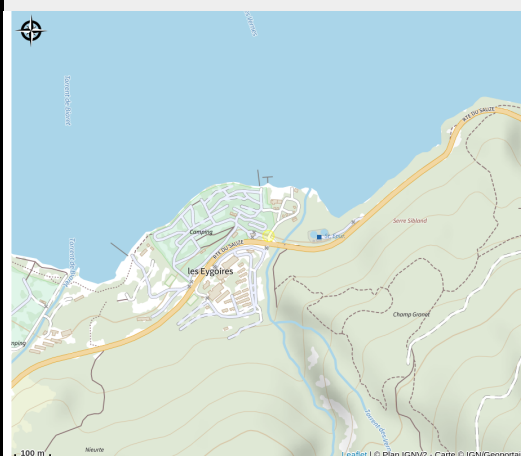

Camping municipal "Le Grand Large"

Aire d'Adhésion du Parc National des Écrins

Camping *** ouvert toute l'année sur un site exceptionnel entre lac et montagnes. Avec un accès direct au lac de Serre-Ponçon, il est entouré d'activités nautiques et terrestres. Accès camping-cars en hiver, emplacements campings et hébergements locatifs.

Accès:

Environ 1km du centre du village de Savines-le-Lac, proposant tous les services et commerces, et de nombreuses animations.

Fiche mise à jour par Office de Tourisme Intercommunal de Serre-Ponçon le 08/06/2026