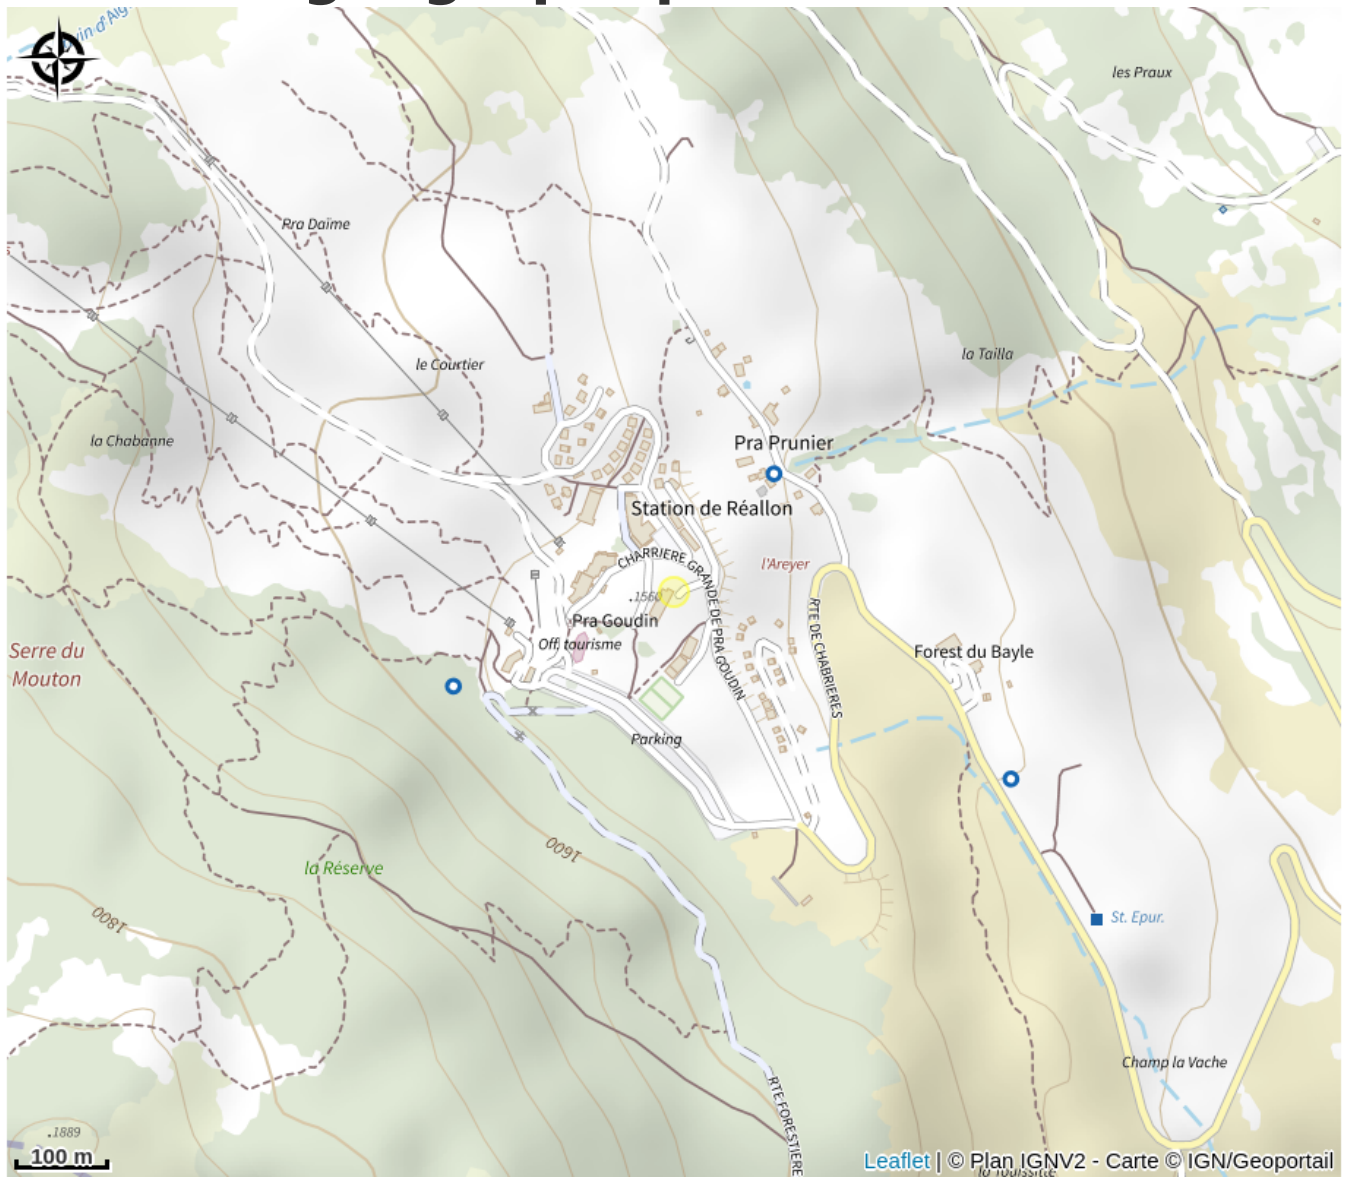

Snow Bike Evolution

Aire d'Adhésion du Parc National des Écrins

Envie d'aventure ? Nono Vélo vous emmène sur les plus beaux sentiers entre alpages, mélèzes et panoramas d'altitude. Que vous soyez débutant ou confirmé, en famille, entre amis ou en solo, chaque sortie est pensée pour vous.

Situation géographique

Toutes les informations pratiques

Informations pratiques

Ouverture:

Du 12/06 au 30/09/2026.

Sur réservation, en dehors de juillet & août, et Week end !.

Du 01/10 au 31/05 tous les jours.