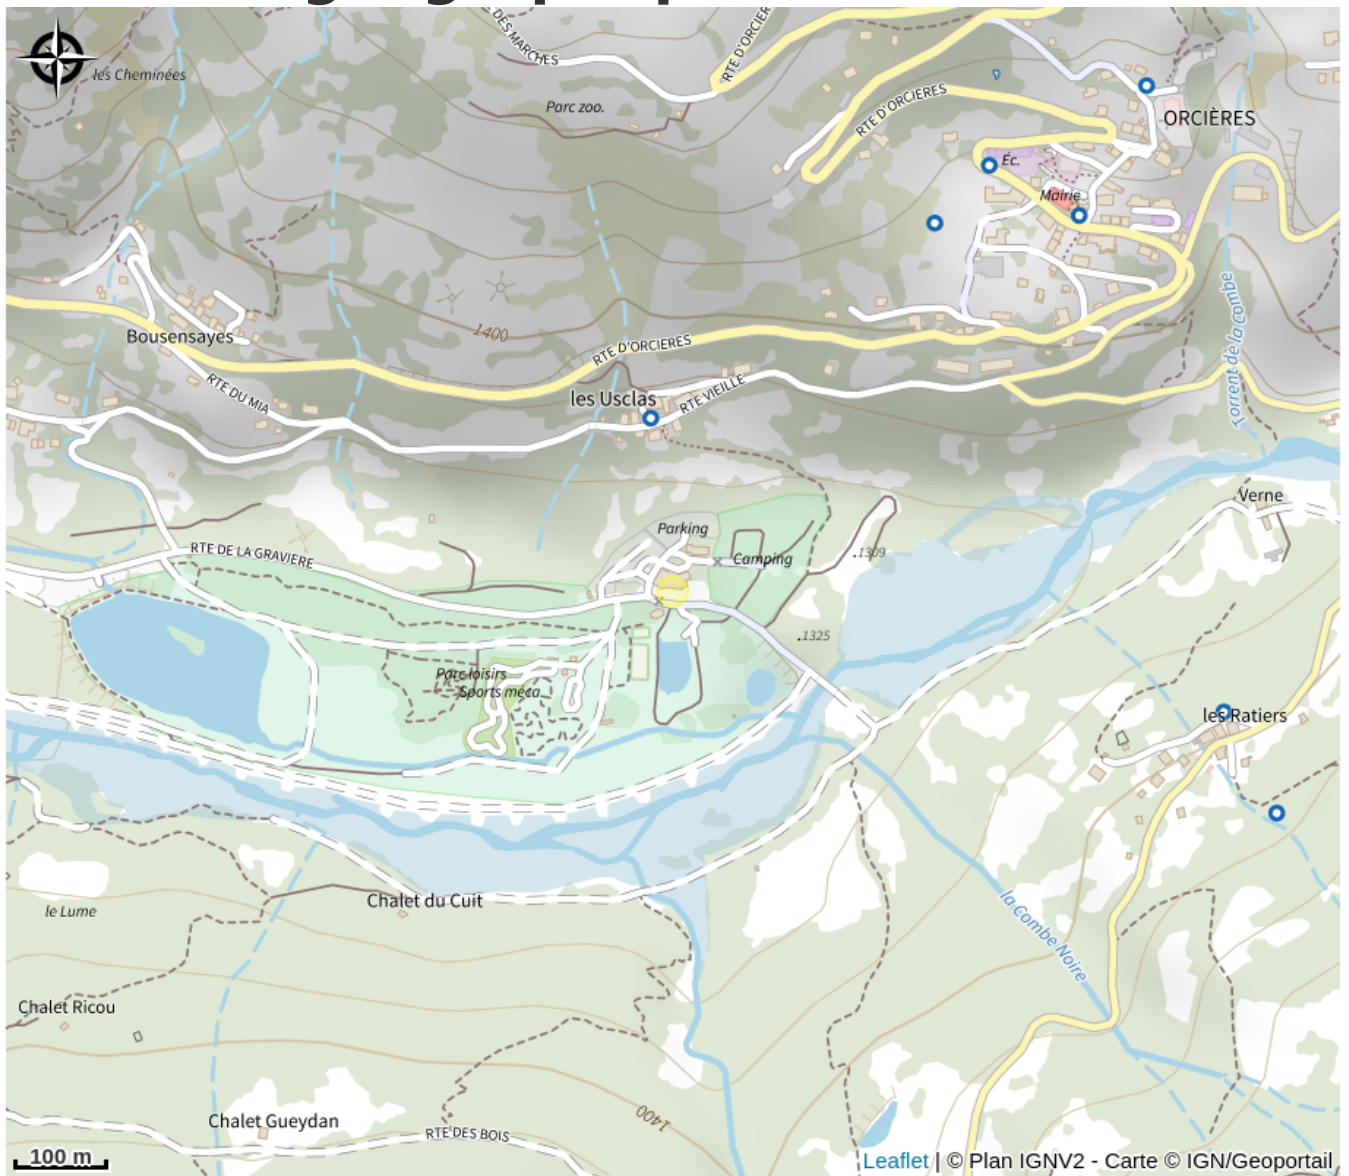

Situation géographique