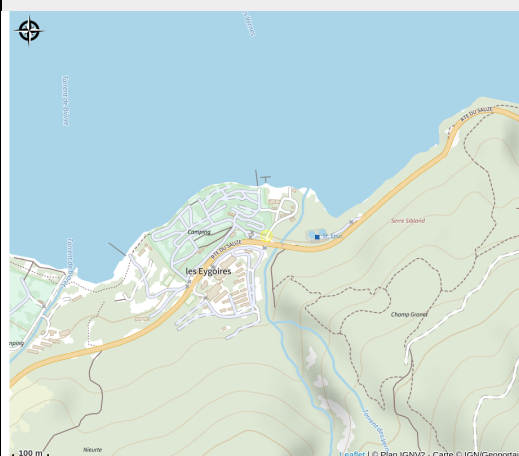

Camping municipal "Le Grand Large"

Aire d'Adhésion du Parc National des Écrins

No photo

Camping *** ouvert toute l'année sur un site exceptionnel entre lac et montagnes. Avec un accès direct au lac de Serre-Ponçon, il est entouré d'activités nautiques et terrestres. Accès camping-cars en hiver, emplacements campings et hébergements locatifs.

Accès:

Environ 1km du centre du village de Savines-le-Lac, proposant tous les services et commerces, et de nombreuses animations.

Fiche mise à jour par Office de Tourisme Intercommunal de Serre-Ponçon le 04/11/2025