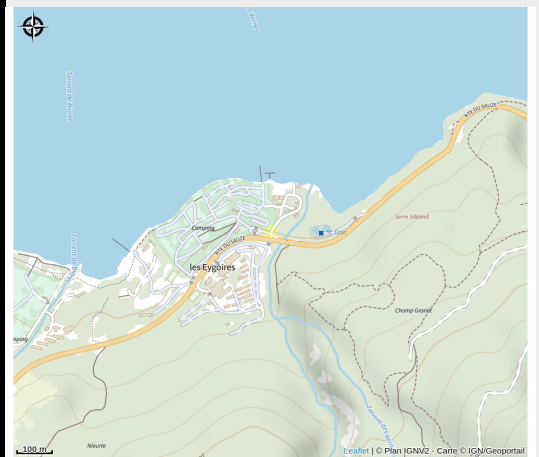

Camping municipal "Le Grand Large"

Aire d'Adhésion du Parc National des Écrins

No photo

Camping *** ouvert toute l'année sur un site exceptionnel entre lac et montagnes. Avec un accès direct au lac de Serre-Ponçon, il est entouré d'activités nautiques et terrestres. Accès camping-cars en hiver, emplacements campings et hébergements locatifs.

Accès:

Environ 1km du centre du village de Savines-le-Lac, proposant tous les services et commerces, et de nombreuses animations.

Fiche mise à jour par Office de Tourisme Intercommunal de Serre-Ponçon le 04/11/2025