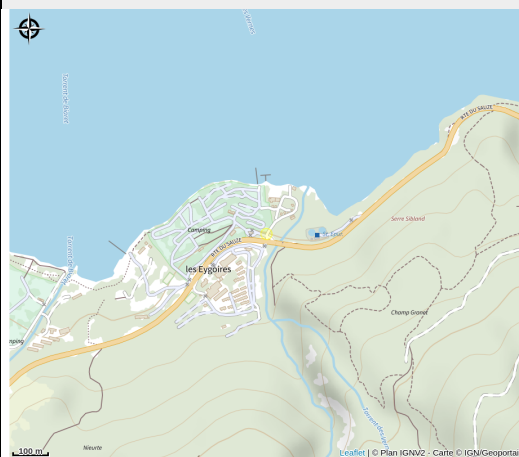

Camping municipal "Le Grand Large"

Aire d'Adhésion du Parc National des Écrins

Camping *** ouvert toute l'année sur un site exceptionnel entre lac et montagnes. Avec un accès direct au lac de Serre-Ponçon, il est entouré d'activités nautiques et terrestres. Accès camping-cars en hiver, emplacements campings et hébergements locatifs.

Accès:

Environ 1km du centre du village de Savines-le-Lac, proposant tous les services et commerces, et de nombreuses animations.

Fiche mise à jour par Office de Tourisme Intercommunal de Serre-Ponçon le 04/11/2025