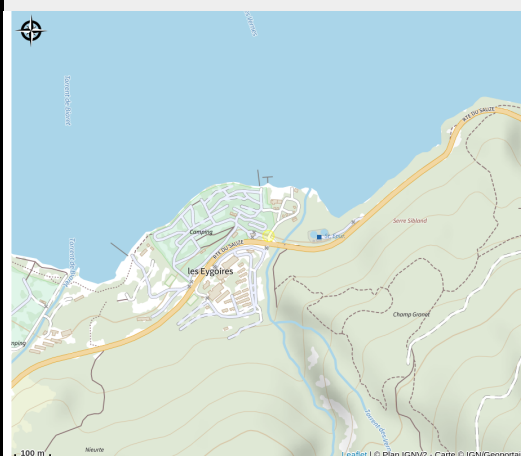

# Camping municipal "Le Grand Large"

Aire d'Adhésion du Parc National des Écrins

Camping \*\*\* ouvert toute l'année sur un site exceptionnel entre lac et montagnes. Avec un accès direct au lac de Serre-Ponçon, il est entouré d'activités nautiques et terrestres. Accès camping-cars en hiver, emplacements campings et hébergements locatifs.

# Situation géographique

### Accès:

Environ 1km du centre du village de Savines-le-Lac, proposant tous les services et commerces, et de nombreuses animations.

Fiche mise à jour par Office de Tourisme Intercommunal de Serre-Ponçon le 04/11/2025