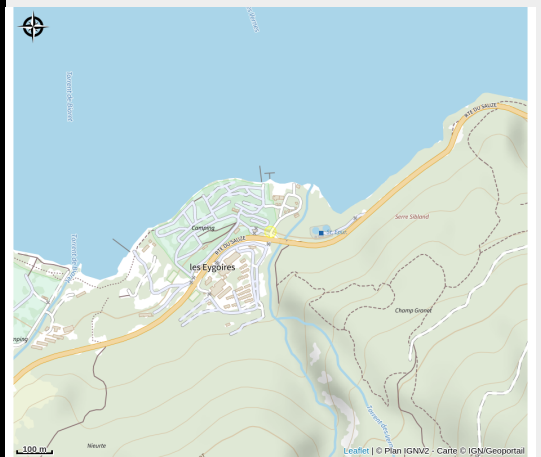

Camping municipal "Le Grand Large"

Aire d'Adhésion du Parc National des Écrins

No photo

Camping *** ouvert toute l'année sur un site exceptionnel entre lac et montagnes. Avec un accès direct au lac de Serre-Ponçon, il est entouré d'activités nautiques et terrestres. Accès camping-cars en hiver, emplacements campings et hébergements locatifs.

Accès:

Environ 1km du centre du village de Savines-le-Lac, proposant tous les services et commerces, et de nombreuses animations.

Fiche mise à jour par Office de Tourisme Intercommunal de Serre-Ponçon le 04/11/2025